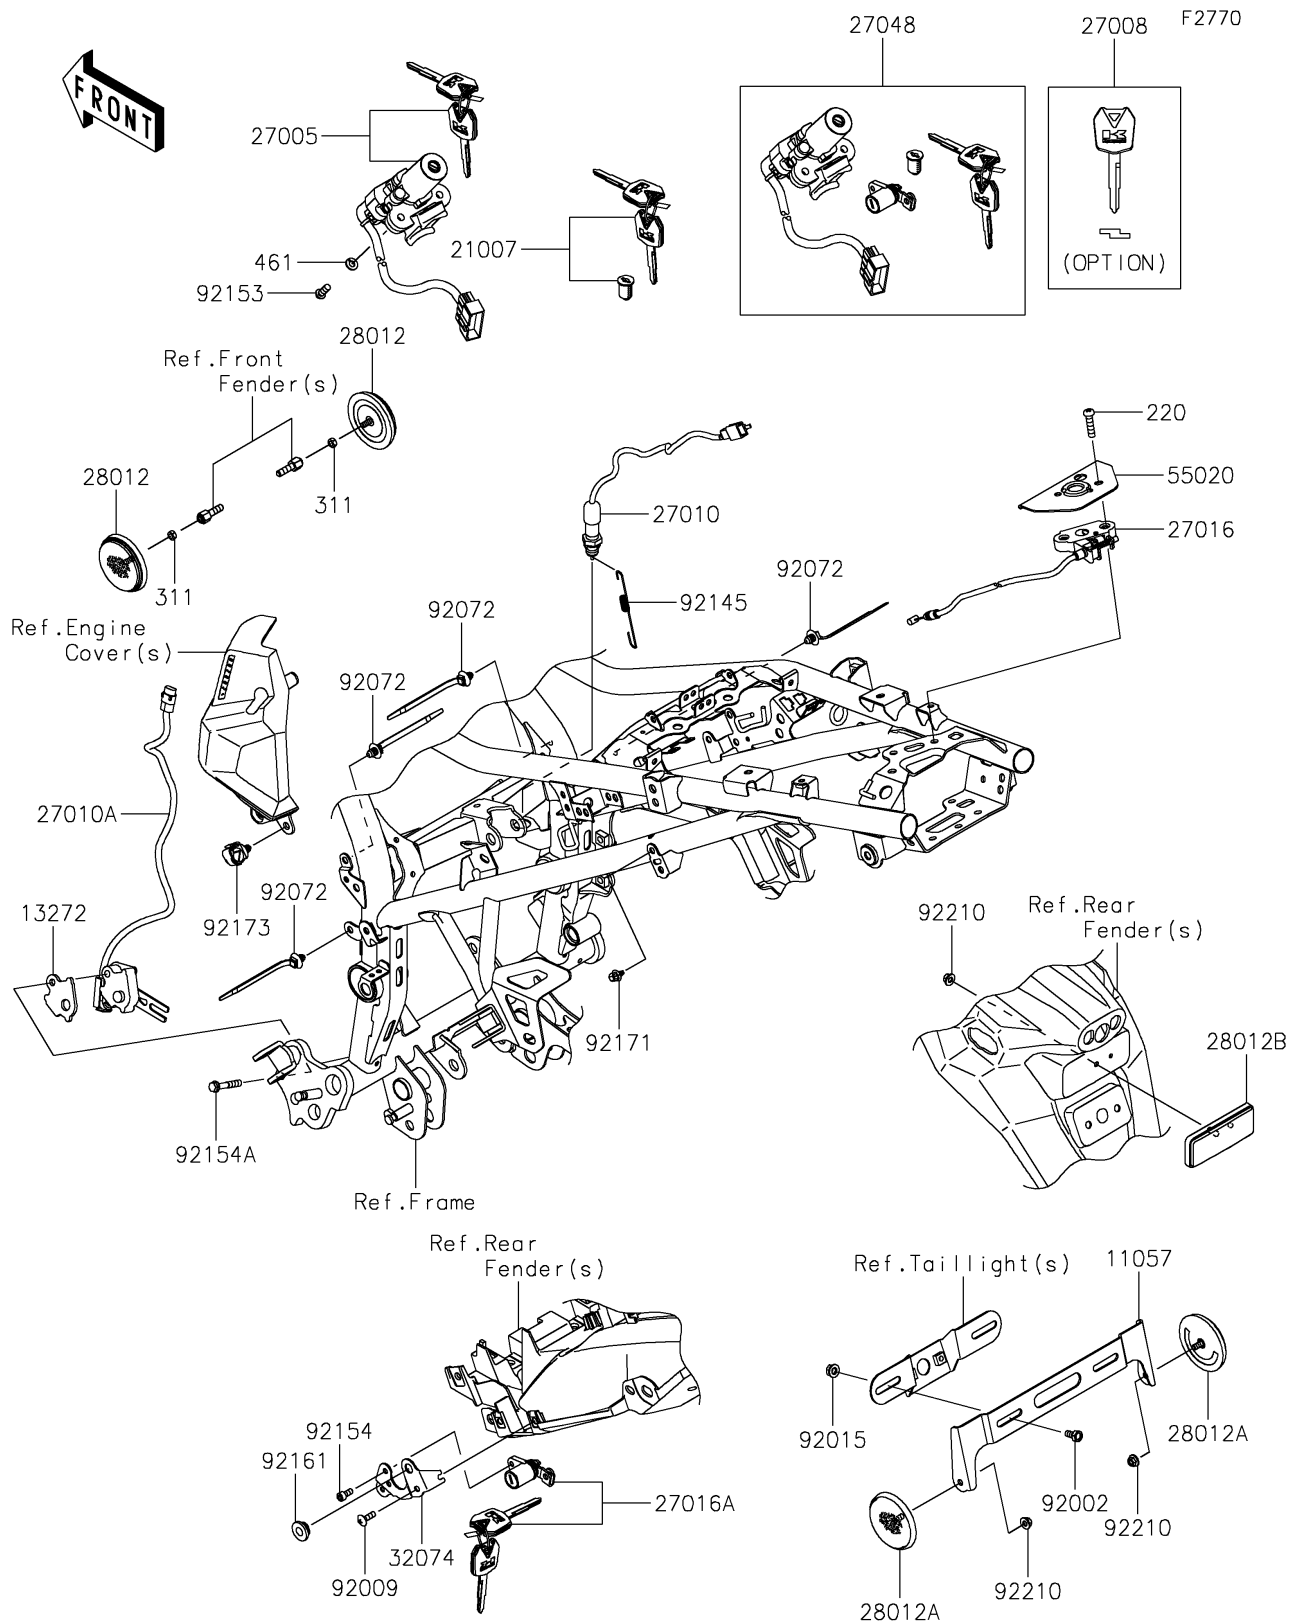

2017 Versys-X 300 ABS PARTS DIAGRAM

Ignition Switch

2017 Versys-X 300 ABS PARTS LIST

Ignition Switch

ITEM NAME	PART NUMBER	QUANTITY
BRACKET,REFLECTOR (Ref # 11057)	11057-0641	1
PLATE (Ref # 13272)	13272-1330	1
ROTOR,LOCK,TANK CAP (Ref # 21007)	21007-5082	1
SCREW-PAN-CROS,6X25 (Ref # 220)	220AA0625	1
SWITCH-ASSY-IGNITION (Ref # 27005)	27005-5162	1
KEY-LOCK,BLANK (Ref # 27008)	27008-0053	1
SWITCH,REAR BRAKE (Ref # 27010)	27010-0726	1
SWITCH,SIDE STAND (Ref # 27010A)	27010-0845	1
LOCK-ASSY,SEAT LEVER (Ref # 27016)	27016-0089	1
LOCK-ASSY,SEAT (Ref # 27016A)	27016-5398	1
SWITCH-ASSY (Ref # 27048)	27048-5139	1
REFLECTOR-REFLEX,FR,SIDE (Ref # 28012)	28012-0001	1
REFLECTOR-REFLEX (Ref # 28012A)	28012-0002	1
REFLECTOR-REFLEX (Ref # 28012B)	28012-1077	1
NUT-HEX,5MM (Ref # 311)	311AB0500	1
BRACKET-LOCK (Ref # 32074)	32074-0022	1
WASHER-SPRING,6MM (Ref # 461)	461DA0600	1
GUARD (Ref # 55020)	55020-1987	1
BOLT,6X12 (Ref # 92002)	92002-1132	1
SCREW,5X16,BLACK (Ref # 92009)	92009-1654	1
NUT,FLANGED,6MM (Ref # 92015)	92015-1367	1
BAND,OS170-FT7(BLACK) (Ref # 92072)	92072-1414	1
SPRING,REAR BRAKE SWITCH (Ref # 92145)	92145-0144	1
BOLT,TORX,6X16 (Ref # 92153)	92153-0967	1
BOLT,SOCKET,5X12 (Ref # 92154)	92154-0933	1
BOLT,FLANGED,6X35 (Ref # 92154A)	92154-1009	1
DAMPER (Ref # 92161)	92161-1531	1
CLAMP (Ref # 92171)	92171-0939	1
CLAMP,12MM DIA. (Ref # 92173)	92173-0736	1

2017 Versys-X 300 ABS PARTS LIST

Ignition Switch

ITEM NAME	PART NUMBER	QUANTITY
NUT,FLANGED,5MM (Ref # 92210)	92210-0007	1