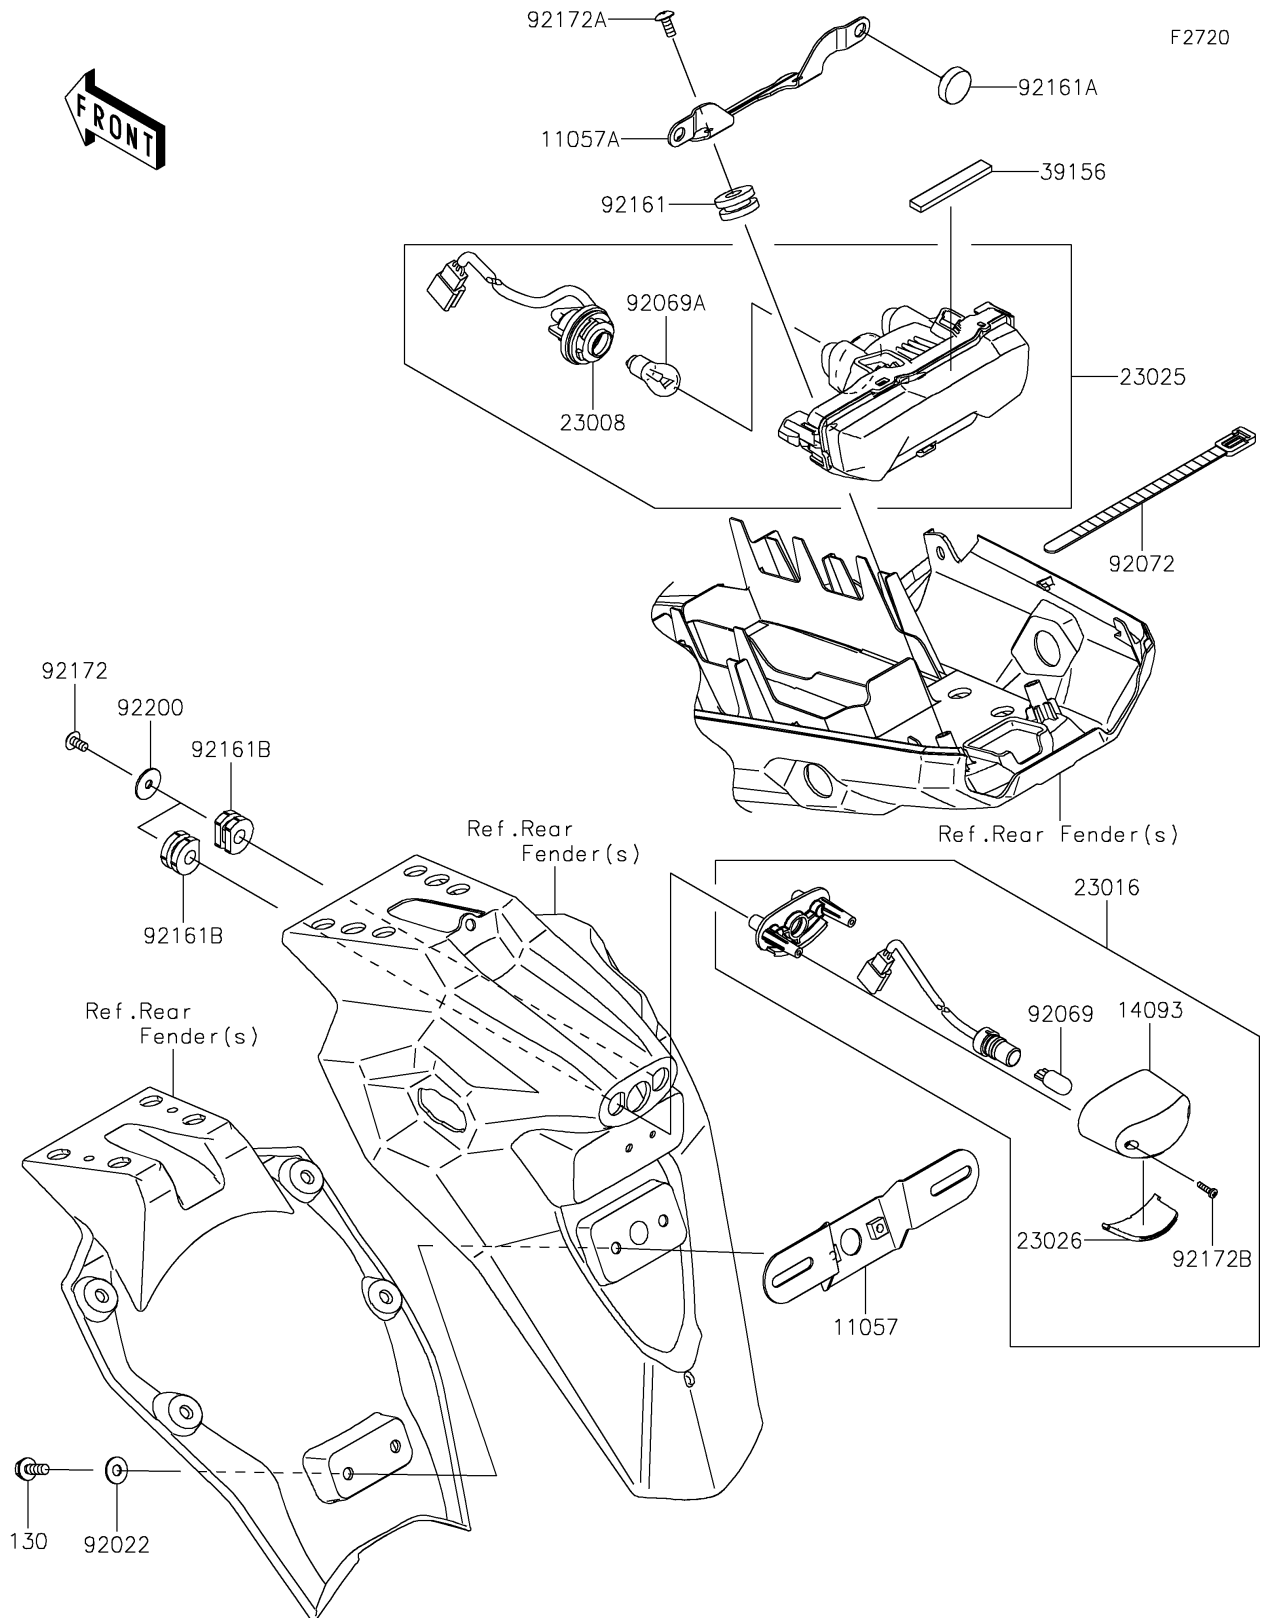

## 2017 Versys-X 300 ABS PARTS DIAGRAM

Taillight(s)

## 2017 Versys-X 300 ABS PARTS LIST

Taillight(s)

ITEM NAME	PART NUMBER	QUANTITY
BRACKET,LICENSE PLATE (Ref # 11057)	11057-1046	1
BRACKET (Ref # 11057A)	11057-1351	1
BOLT-FLANGED,6X16 (Ref # 130)	130BA0616	1
COVER,LICENSE LAMP (Ref # 14093)	14093-0525	1
SOCKET-ASSY (Ref # 23008)	23008-0182	1
LAMP-ASSY,LICENSE (Ref # 23016)	23016-0600	1
LAMP-TAIL (Ref # 23025)	23025-0363	1
LENS,LICENSE LAMP (Ref # 23026)	23026-0025	1
PAD,9X60X4 (Ref # 39156)	39156-0820	1
WASHER,6.5X16X1.0 (Ref # 92022)	92022-1093	1
BULB,12V 5W (Ref # 92069)	92069-1016	1
BULB,12V 21/5W (Ref # 92069A)	92069-1084	1
BAND,L=140 (Ref # 92072)	92072-1293	1
DAMPER (Ref # 92161)	92161-0163	1
DAMPER (Ref # 92161A)	92161-0336	1
DAMPER (Ref # 92161B)	92161-0776	1
SCREW,TAPPING,5X16 (Ref # 92172)	92172-0427	1
SCREW,5X12 (Ref # 92172A)	92172-0821	1
SCREW,4X12 (Ref # 92172B)	92172-0904	1
WASHER,5.5X20X1.2 (Ref # 92200)	92200-0284	1