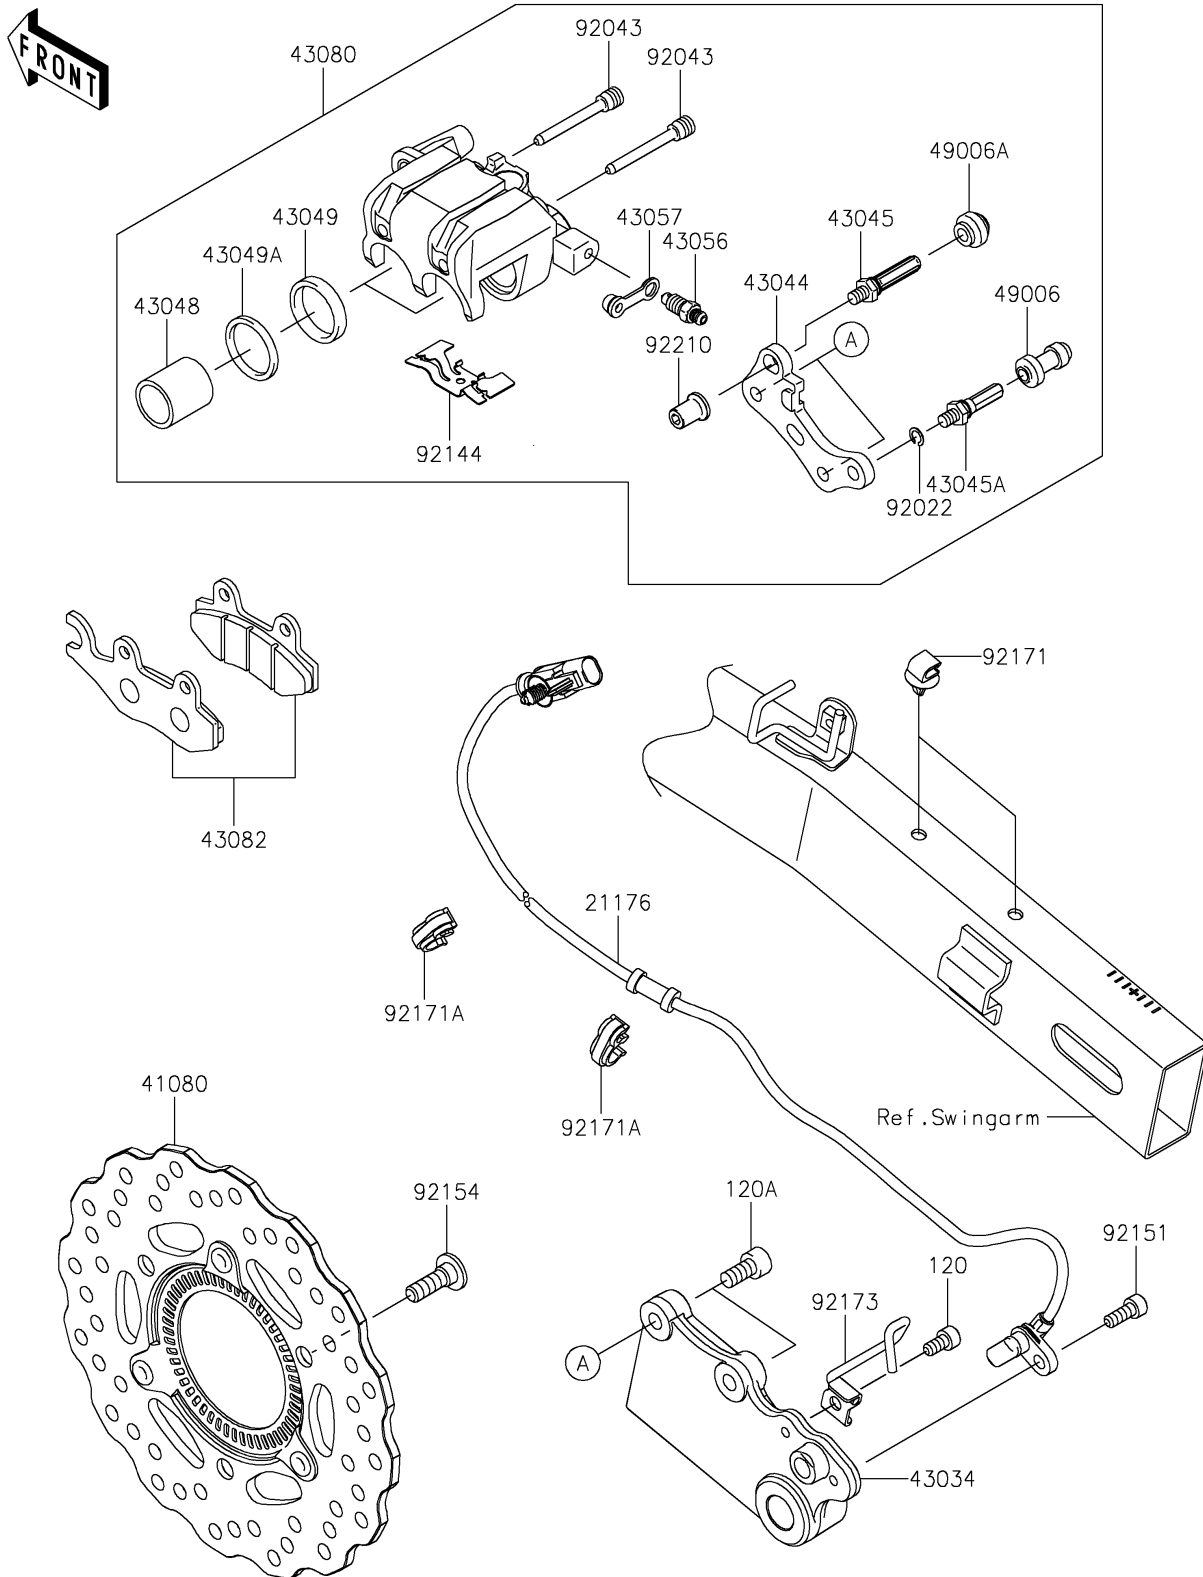

## 2017 Versys-X 300 ABS PARTS DIAGRAM

Rear Brake

F2294

## 2017 Versys-X 300 ABS PARTS LIST

Rear Brake

ITEM NAME	PART NUMBER	QUANTITY
BOLT-SOCKET,6X12 (Ref # 120)	120CA0612	1
BOLT-SOCKET,8X16 (Ref # 120A)	120CA0816	1
SENSOR,SPEED,RR (Ref # 21176)	21176-0843	1
DISC,RR,W/R,BLACK (Ref # 41080)	41080-0671-11H	1
HOLDER-BRAKE (Ref # 43034)	43034-0135	1
HOLDER-COMP-CALIPER (Ref # 43044)	43044-1112	1
SHAFT-CALIPER (Ref # 43045)	43045-0004	1
SHAFT-CALIPER (Ref # 43045A)	43045-1010	1
PISTON-CALIPER (Ref # 43048)	43048-1066	1
PACKING (Ref # 43049)	43049-1063	1
PACKING (Ref # 43049A)	43049-1064	1
BREATHER-BRAKE (Ref # 43056)	43056-0004	1
CAP-BREATHER (Ref # 43057)	43057-1001	1
CALIPER-SUB-ASSY,RR,BLACK (Ref # 43080)	43080-0126-DJ	1
PAD-ASSY-BRAKE (Ref # 43082)	43082-0172	1
BOOT,CALIPER (Ref # 49006)	49006-1088	1
BOOT,CALIPER (Ref # 49006A)	49006-1242	1
WASHER,WAVE (Ref # 92022)	92022-1373	1
PIN,HANGER (Ref # 92043)	92043-1416	1
SPRING,PAD (Ref # 92144)	92144-1847	1
BOLT (Ref # 92151)	92151-1166	1
BOLT,SOCKET,8X26,MEC (Ref # 92154)	92154-2534	1
CLAMP (Ref # 92171)	92171-0640	1
CLAMP,BRAKE HOSE (Ref # 92171A)	92171-1819	1
CLAMP,BRAKE HOLDER (Ref # 92173)	92173-1670	1
NUT (Ref # 92210)	92210-0615	1