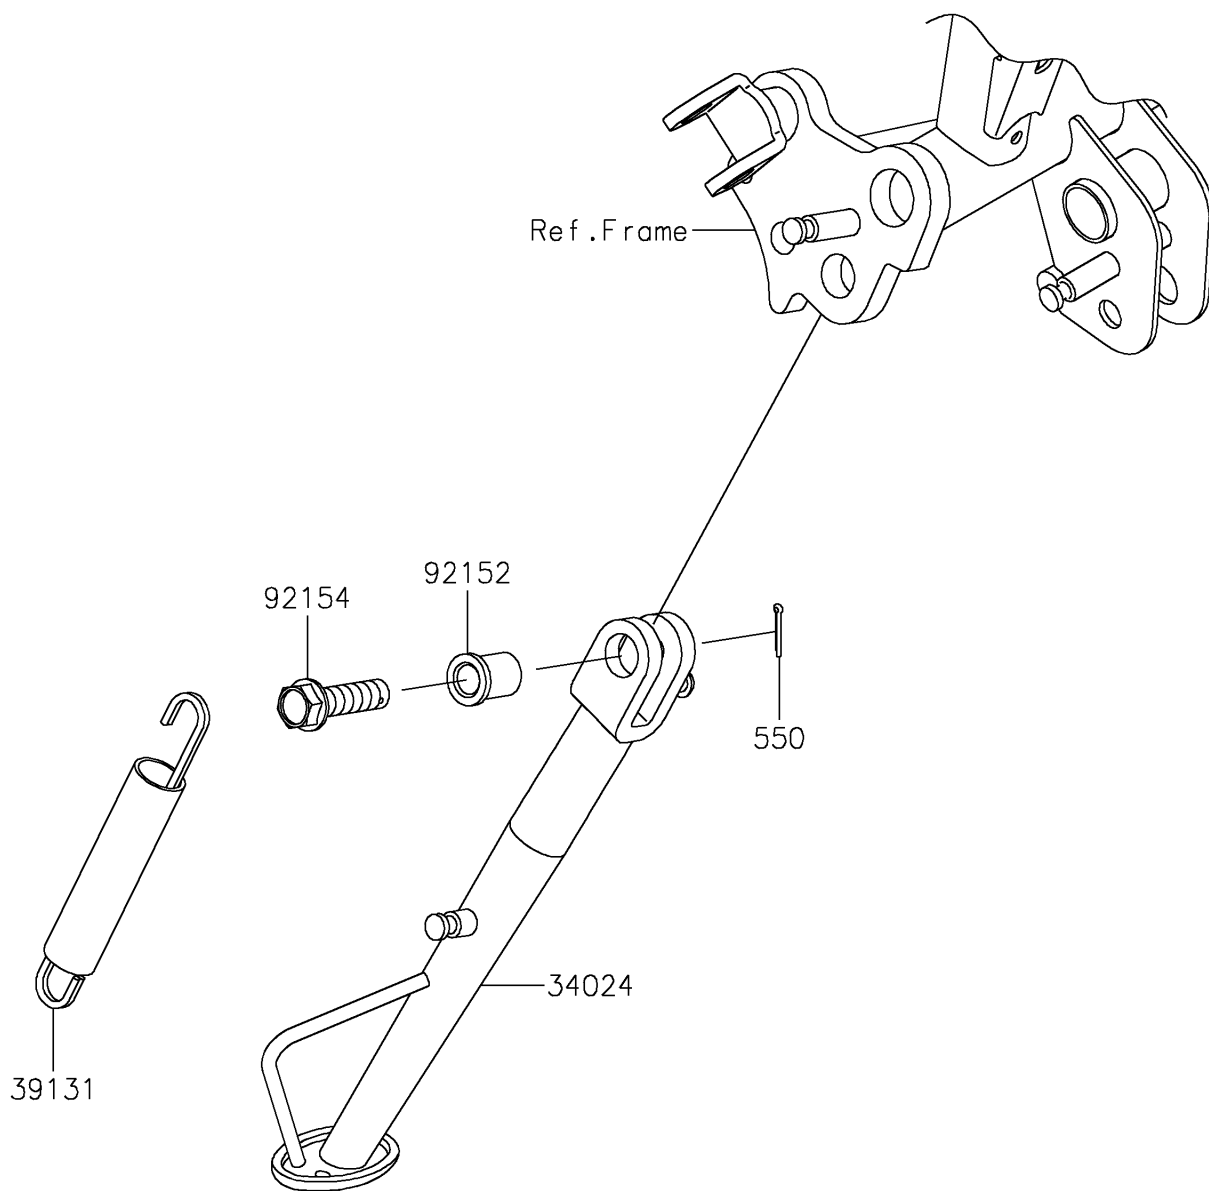

## 2017 Versys-X 300 ABS PARTS DIAGRAM

Stand(s)

F2190

## 2017 Versys-X 300 ABS PARTS LIST

Stand(s)

ITEM NAME	PART NUMBER	QUANTITY
STAND-SIDE (Ref # 34024)	34024-0144	1
SPRING-ASSY,SIDE STAND (Ref # 39131)	39131-0002	1
PIN-COTTER,2.0X15 (Ref # 550)	550AA2015	1
COLLAR,10.2X18X20.1 (Ref # 92152)	92152-2299	1
BOLT,FLANGED,10X37 (Ref # 92154)	92154-1539	1