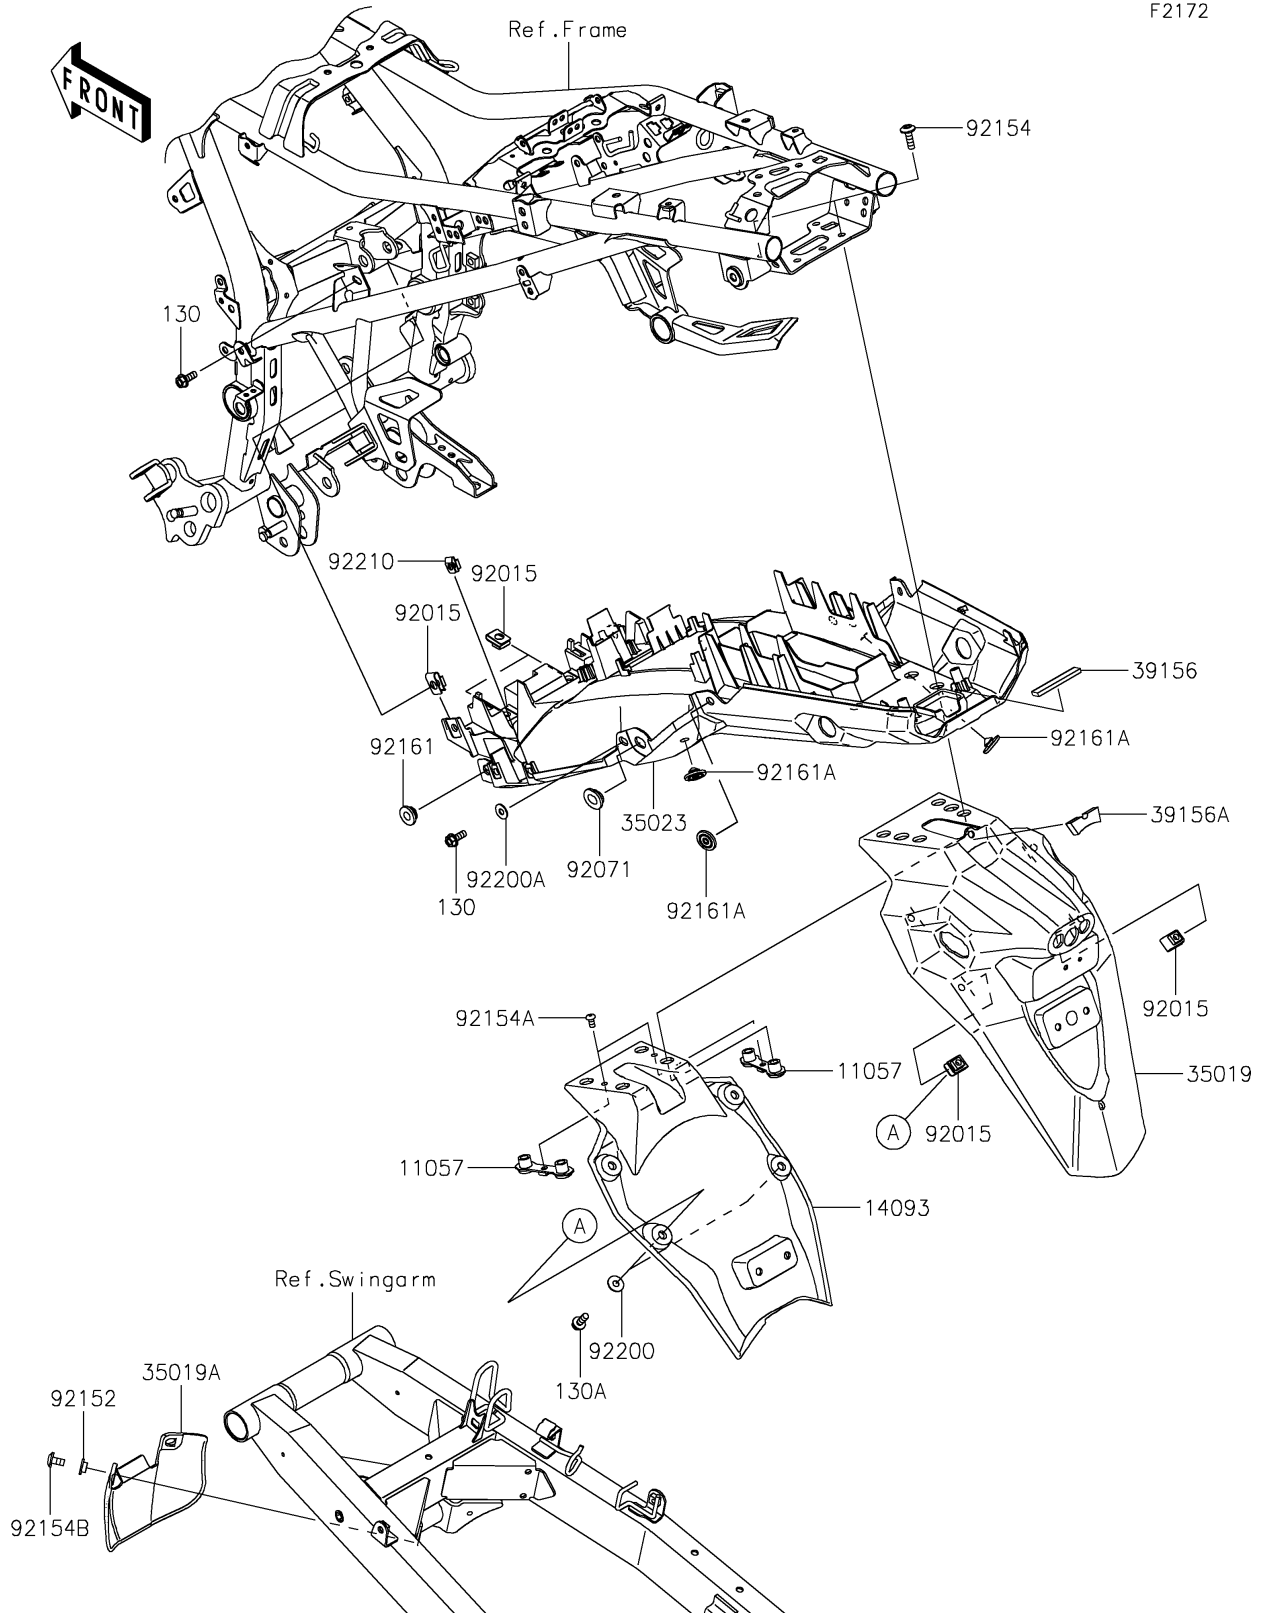

## 2017 Versys-X 300 ABS PARTS DIAGRAM

Rear Fender(s)

F2172

## 2017 Versys-X 300 ABS PARTS LIST

Rear Fender(s)

ITEM NAME	PART NUMBER	QUANTITY
BRACKET (Ref # 11057)	11057-0556	1
BOLT-FLANGED,6X16 (Ref # 130)	130BA0616	1
BOLT-FLANGED,6X16 (Ref # 130A)	130BB0616	1
COVER (Ref # 14093)	14093-0552	1
FLAP,RR (Ref # 35019)	35019-0632	1
FLAP,SWA,LWR (Ref # 35019A)	35019-0634	1
FENDER-REAR (Ref # 35023)	35023-0427	1
PAD,9X60X4 (Ref # 39156)	39156-0820	1
PAD (Ref # 39156A)	39156-2211	1
NUT,6MM (Ref # 92015)	92015-1602	1
GROMMET,20X24X7.5 (Ref # 92071)	92071-0766	1
COLLAR (Ref # 92152)	92152-2296	1
BOLT,SOCKET,6X20 (Ref # 92154)	92154-0918	1
BOLT,SOCKET,5X10 (Ref # 92154A)	92154-1547	1
BOLT,SOCKET,6X12 (Ref # 92154B)	92154-2355	1
DAMPER (Ref # 92161)	92161-1531	1
DAMPER,8X22X10 (Ref # 92161A)	92161-1685	1
WASHER,6.5X17X1 (Ref # 92200)	92200-0430	1
WASHER,6.5X16X1.0 (Ref # 92200A)	92200-0796	1
NUT,5MM (Ref # 92210)	92210-0817	1