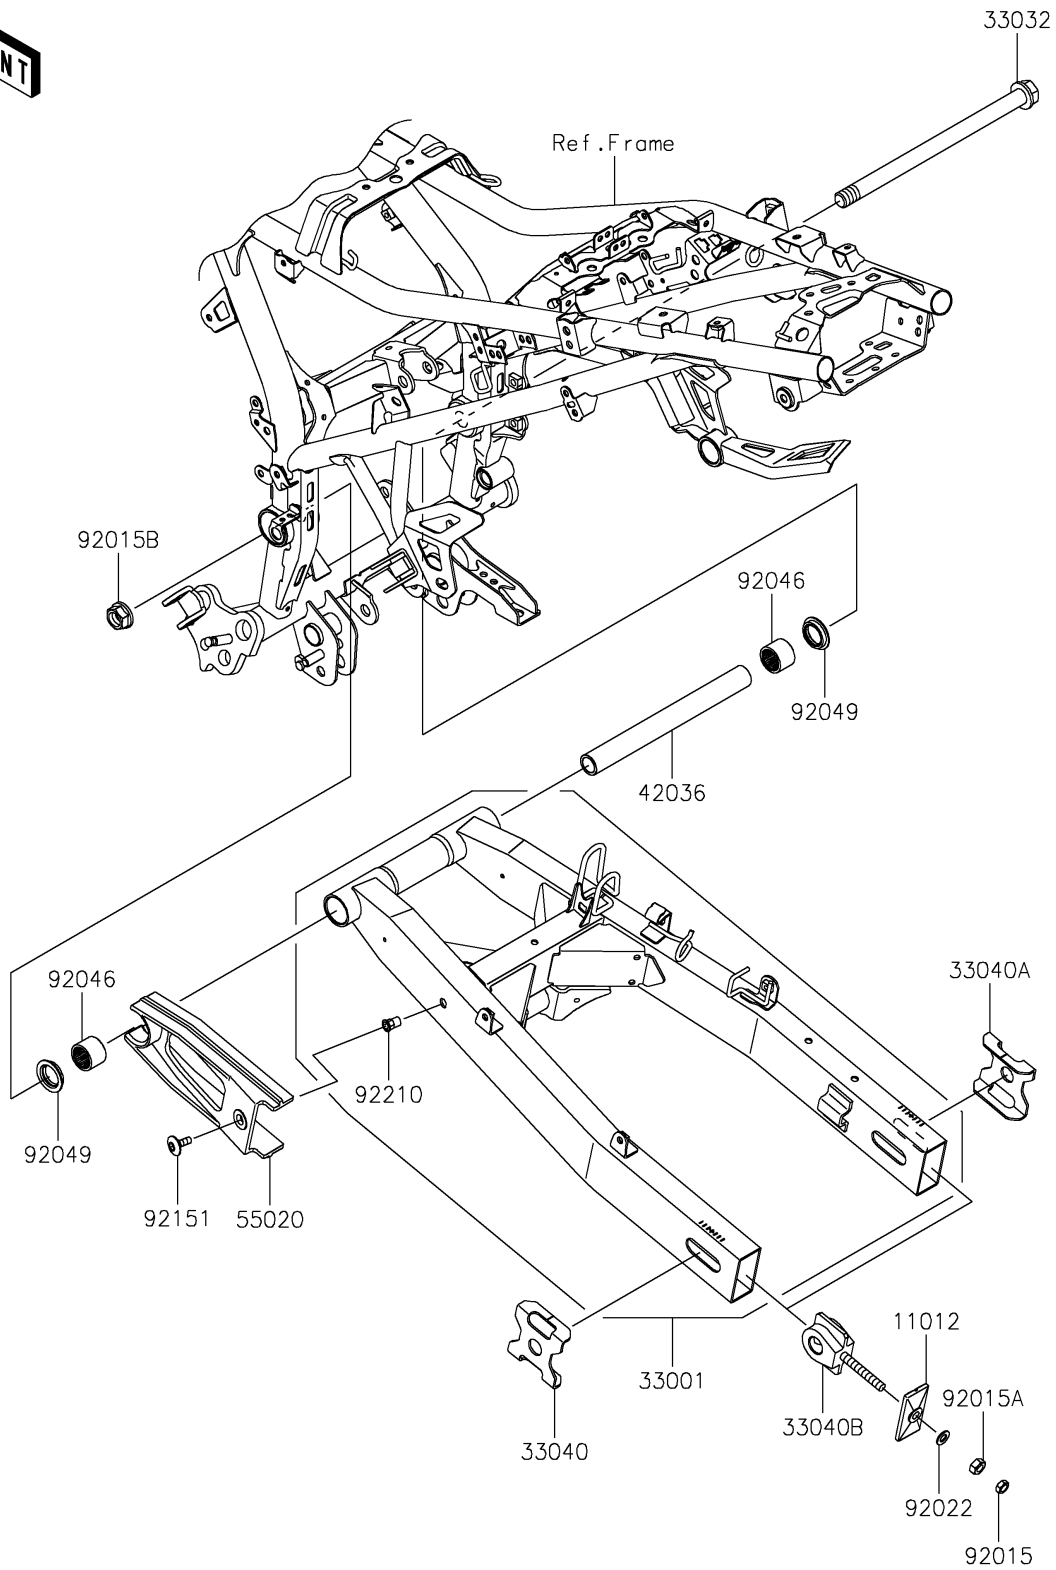

## 2017 Versys-X 300 ABS PARTS DIAGRAM

Swingarm

F2141

## 2017 Versys-X 300 ABS PARTS LIST

### Swingarm

ITEM NAME	PART NUMBER	QUANTITY
CAP,CHAIN ADJUSTER,F.S.BLACK (Ref # 11012)	11012-1871-18R	1
ARM-COMP-SWING,F.S.BLACK (Ref # 33001)	33001-0684-18R	1
SHAFT-SWING ARM (Ref # 33032)	33032-1134	1
ADJUSTER-CHAIN,OUTER,F.S.BLACK (Ref # 33040)	33040-0030-18R	1
ADJUSTER-CHAIN,OUTER,F.S.BLACK (Ref # 33040A)	33040-0088-18R	1
ADJUSTER-CHAIN,INNER (Ref # 33040B)	33040-1116	1
SLEEVE,16.1X22X213.8 (Ref # 42036)	42036-0816	1
GUARD,CHAIN (Ref # 55020)	55020-0317	1
NUT,8MM (Ref # 92015)	92015-1364	1
NUT,8MM (Ref # 92015A)	92015-1658	1
NUT,FLANGED,16MM (Ref # 92015B)	92015-1946	1
WASHER,8.5X16X1.2 (Ref # 92022)	92022-1582	1
BEARING-NEEDLE,22X28X20 (Ref # 92046)	92046-0610	1
SEAL-OIL,MHA22 28 5.7F (Ref # 92049)	92049-1254	1
BOLT,SOCKET,6X18 (Ref # 92151)	92151-1149	1
NUT,POP,6MM,L=15 (Ref # 92210)	92210-1397	1