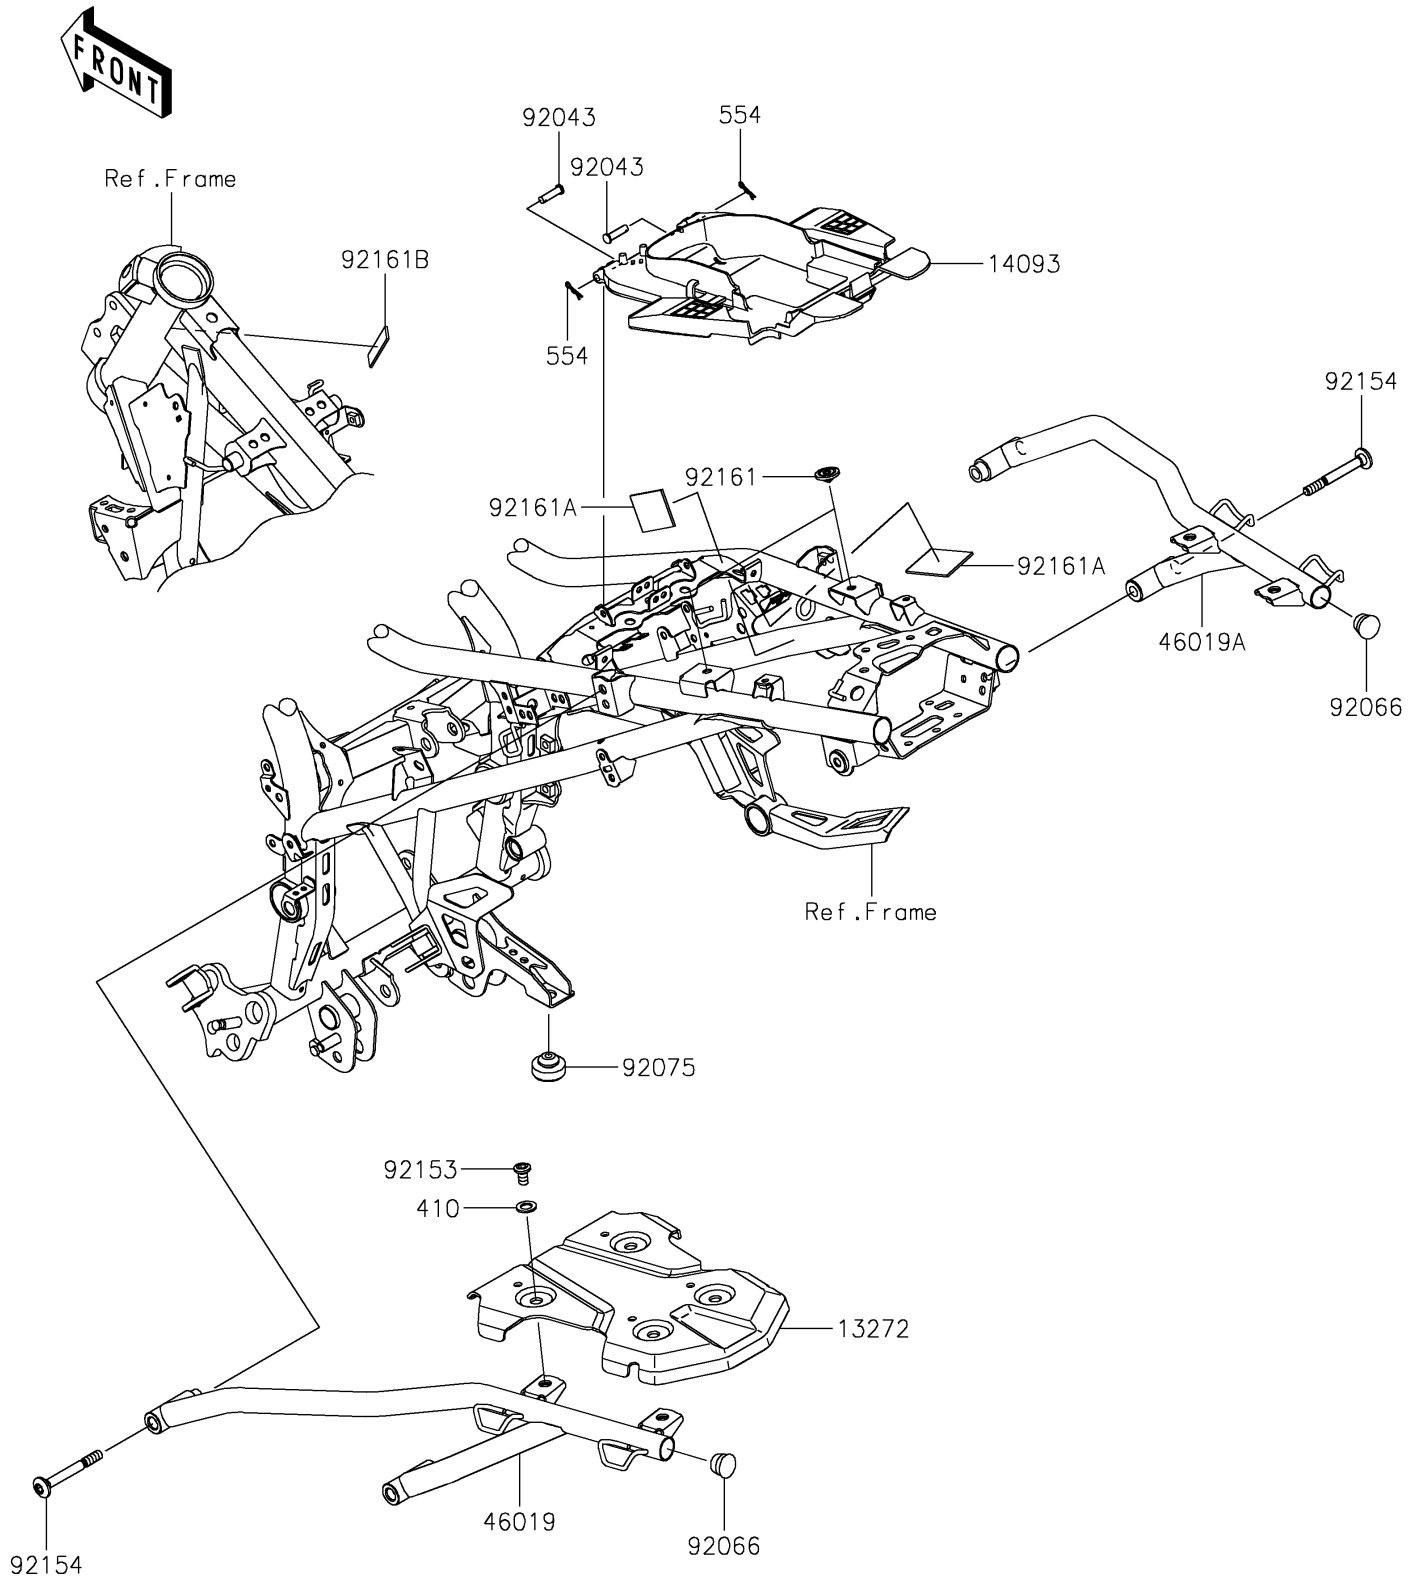

2017 Versys-X 300 ABS PARTS DIAGRAM

Frame Fittings

F2131

2017 Versys-X 300 ABS PARTS LIST

Frame Fittings

ITEM NAME	PART NUMBER	QUANTITY
PLATE (Ref # 13272)	13272-2247	1
COVER,TOOL (Ref # 14093)	14093-0694	1
WASHER-PLAIN-SMALL,10MM (Ref # 410)	410AA1000	1
GRIP-ASSY,LH,F.S.BLACK (Ref # 46019)	46019-0070-18R	1
GRIP-ASSY,RH,F.S.BLACK (Ref # 46019A)	46019-0071-18R	1
PIN-SNAP,1.2X21.2 (Ref # 554)	554DA0600	1
PIN,6X23 (Ref # 92043)	92043-0746	1
PLUG (Ref # 92066)	92066-1220	1
DAMPER (Ref # 92075)	92075-1045	1
BOLT,SOCKET,8X15 (Ref # 92153)	92153-1810	1
BOLT,SOCKET,8X73 (Ref # 92154)	92154-2339	1
DAMPER,8X22X10 (Ref # 92161)	92161-1685	1
DAMPER (Ref # 92161A)	92161-1883	1
DAMPER,13X48X2 (Ref # 92161B)	92161-1972	1