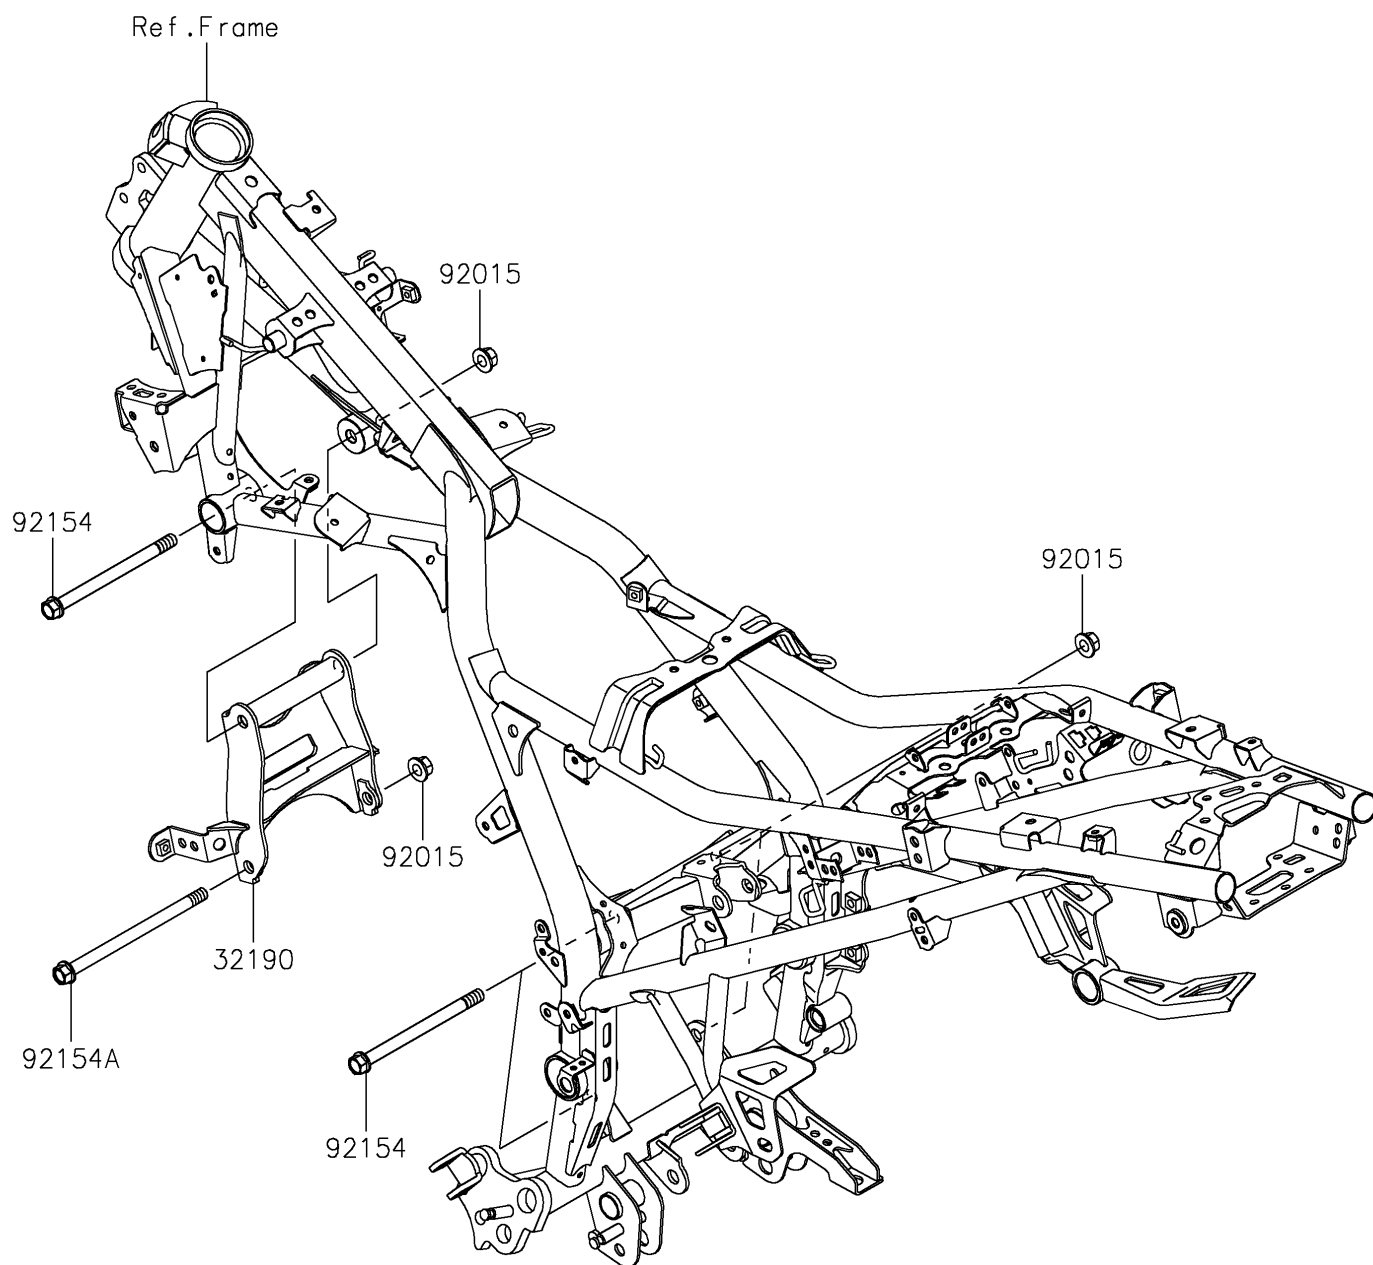

2017 Versys-X 300 ABS PARTS DIAGRAM

Engine Mount

F2122

2017 Versys-X 300 ABS PARTS LIST

Engine Mount

ITEM NAME	PART NUMBER	QUANTITY
BRACKET-ENGINE (Ref # 32190)	32190-0740	1
NUT,FLANGED,10MM (Ref # 92015)	92015-1415	1
BOLT,FLANGED,10X135 (Ref # 92154)	92154-0359	1
BOLT (Ref # 92154A)	92154-2509	1