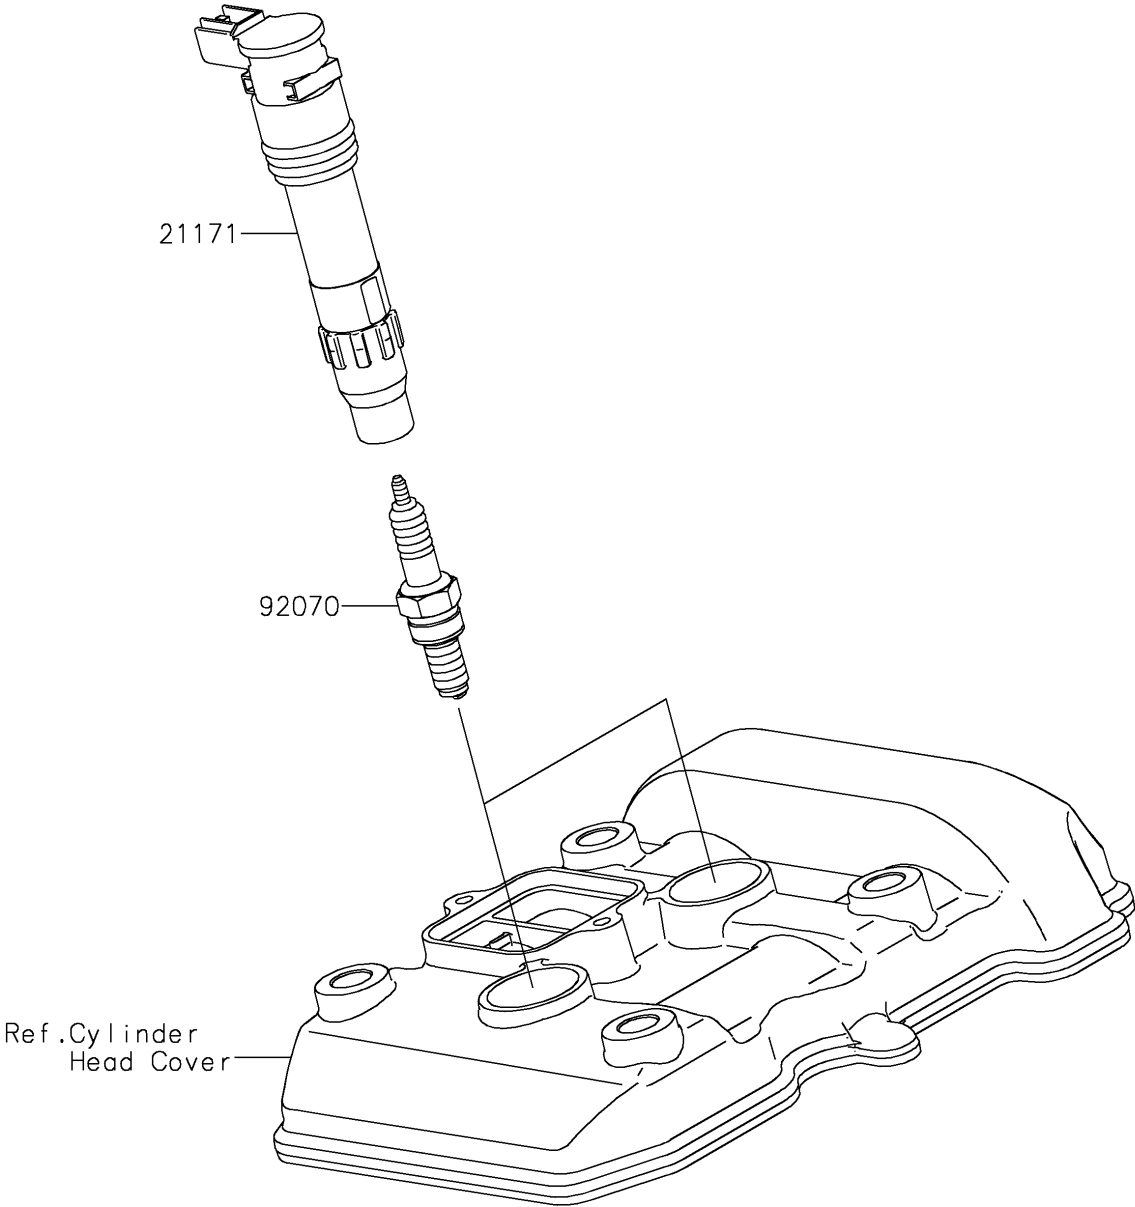

2017 Versys-X 300 ABS PARTS DIAGRAM

Ignition System

E1830

2017 Versys-X 300 ABS PARTS LIST

Ignition System

ITEM NAME	PART NUMBER	QUANTITY
COIL-ASSY-IGNITION (Ref # 21171)	21171-0033	1
PLUG-SPARK,CR8E(NGK) (Ref # 92070)	92070-0031	1