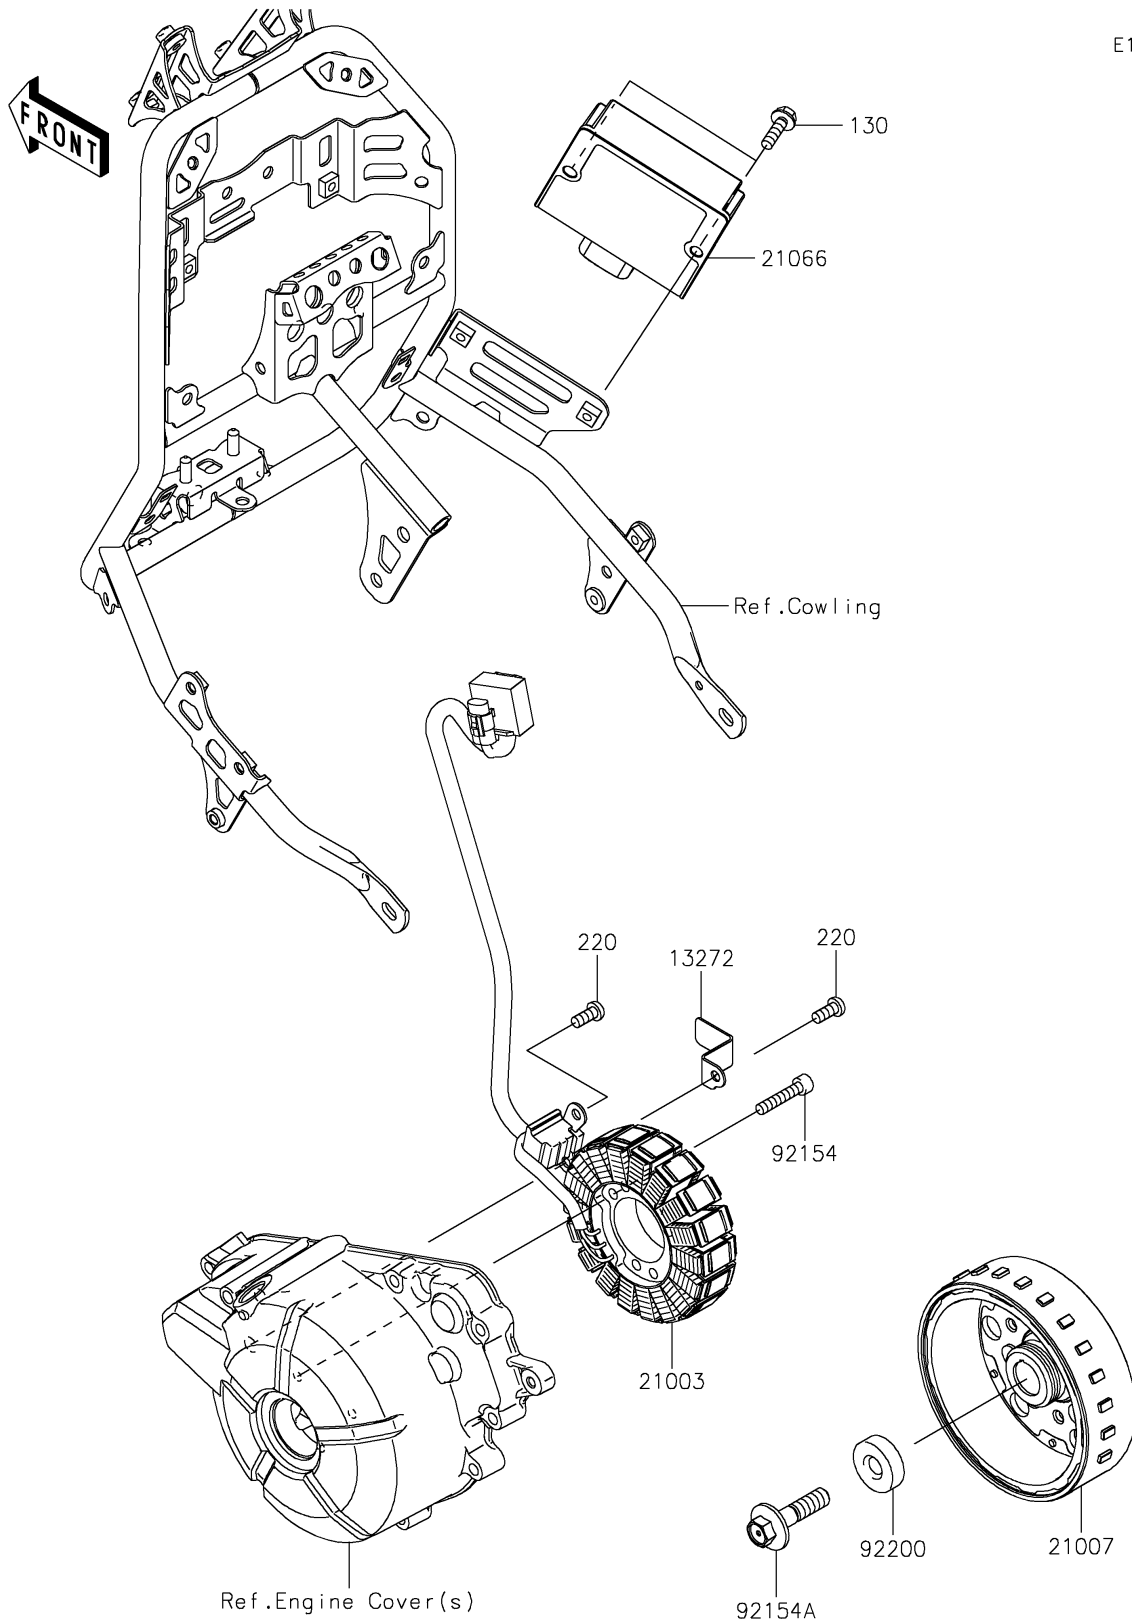

## 2017 Versys-X 300 ABS PARTS DIAGRAM

Generator

E1810

## 2017 Versys-X 300 ABS PARTS LIST

Generator

ITEM NAME	PART NUMBER	QUANTITY
BOLT-FLANGED,6X20 (Ref # 130)	130BA0620	1
PLATE (Ref # 13272)	13272-1257	1
STATOR (Ref # 21003)	21003-0175	1
ROTOR (Ref # 21007)	21007-0569	1
REGULATOR-VOLTAGE (Ref # 21066)	21066-0753	1
SCREW-PAN-CROS,6X14 (Ref # 220)	220AA0614	1
BOLT,SOCKET,6X30 (Ref # 92154)	92154-0962	1
BOLT,FLANGED,10X40 (Ref # 92154A)	92154-2341	1
WASHER,10X30X9 (Ref # 92200)	92200-0790	1