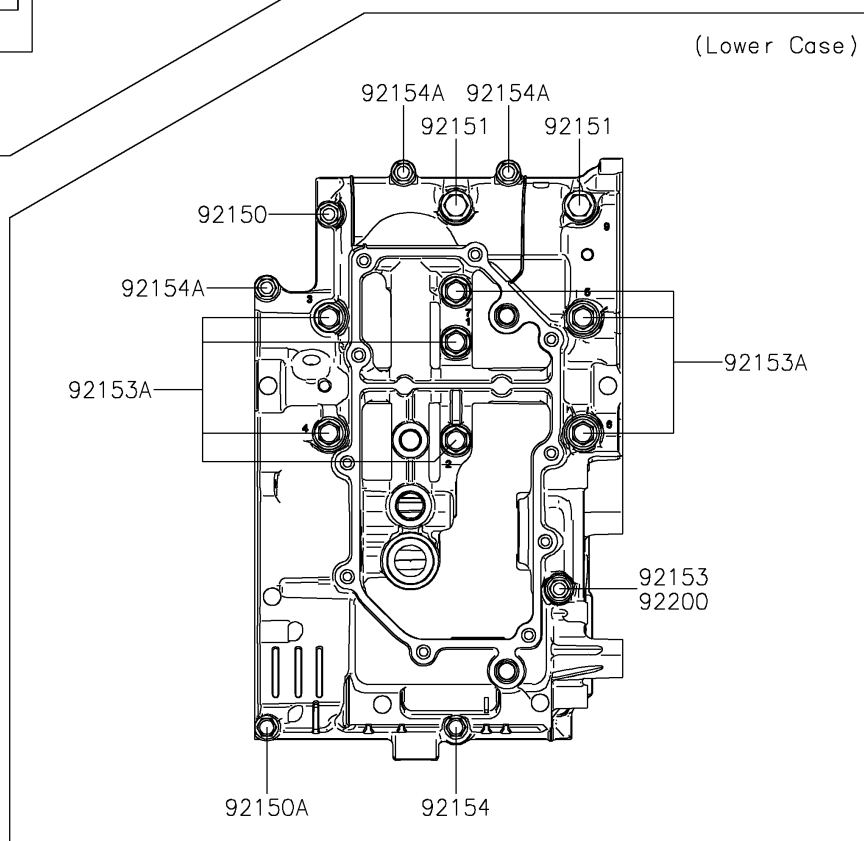

2017 Versys-X 300 ABS PARTS DIAGRAM

Crankcase Bolt Pattern

E1412

2017 Versys-X 300 ABS PARTS LIST

Crankcase Bolt Pattern

ITEM NAME	PART NUMBER	QUANTITY
BOLT,6X38 (Ref # 92150)	92150-1301	1
BOLT,6X60 (Ref # 92150A)	92150-1548	1
BOLT,8X73 (Ref # 92151)	92151-1462	1
BOLT,6X85,WHITE (Ref # 92153)	92153-0927	1
BOLT,FLANGED,8X90 (Ref # 92153A)	92153-1632	1
BOLT,FLANGED,6X135 (Ref # 92154)	92154-1189	1
BOLT,6X22 (Ref # 92154A)	92154-2832	1
WASHER,6.3X13.5X1 (Ref # 92200)	92200-0788	1