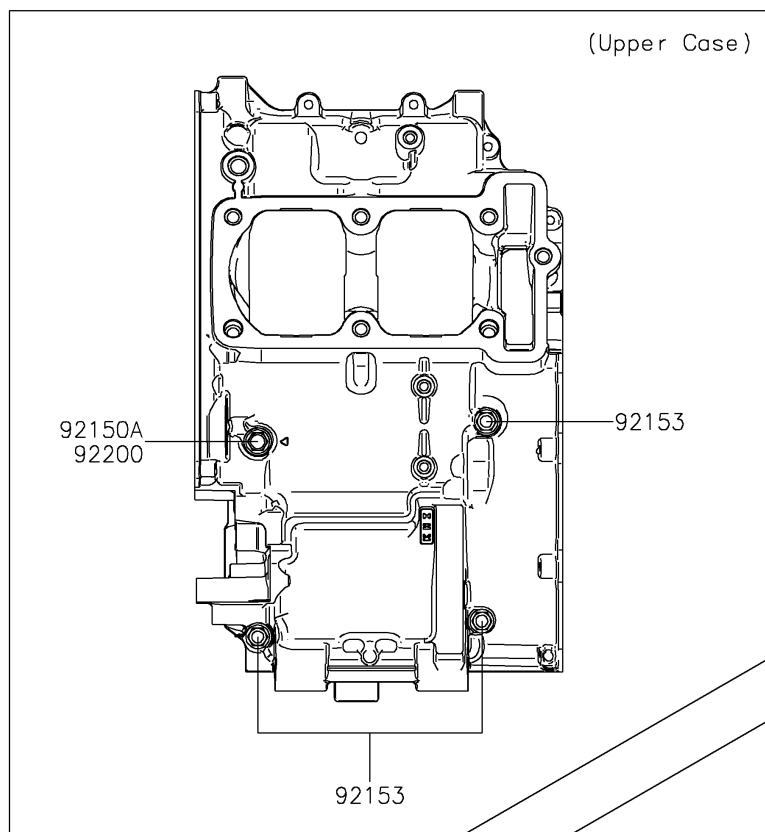

2017 Versys-X 300 ABS PARTS DIAGRAM

Crankcase Bolt Pattern

E1412

2017 Versys-X 300 ABS PARTS LIST

Crankcase Bolt Pattern

ITEM NAME	PART NUMBER	QUANTITY
BOLT,6X38 (Ref # 92150)	92150-1301	1
BOLT,6X60 (Ref # 92150A)	92150-1548	1
BOLT,8X73 (Ref # 92151)	92151-1462	1
BOLT,6X85,WHITE (Ref # 92153)	92153-0927	1
BOLT,FLANGED,8X90 (Ref # 92153A)	92153-1632	1
BOLT,FLANGED,6X135 (Ref # 92154)	92154-1189	1
BOLT,6X22 (Ref # 92154A)	92154-2832	1
WASHER,6.3X13.5X1 (Ref # 92200)	92200-0788	1