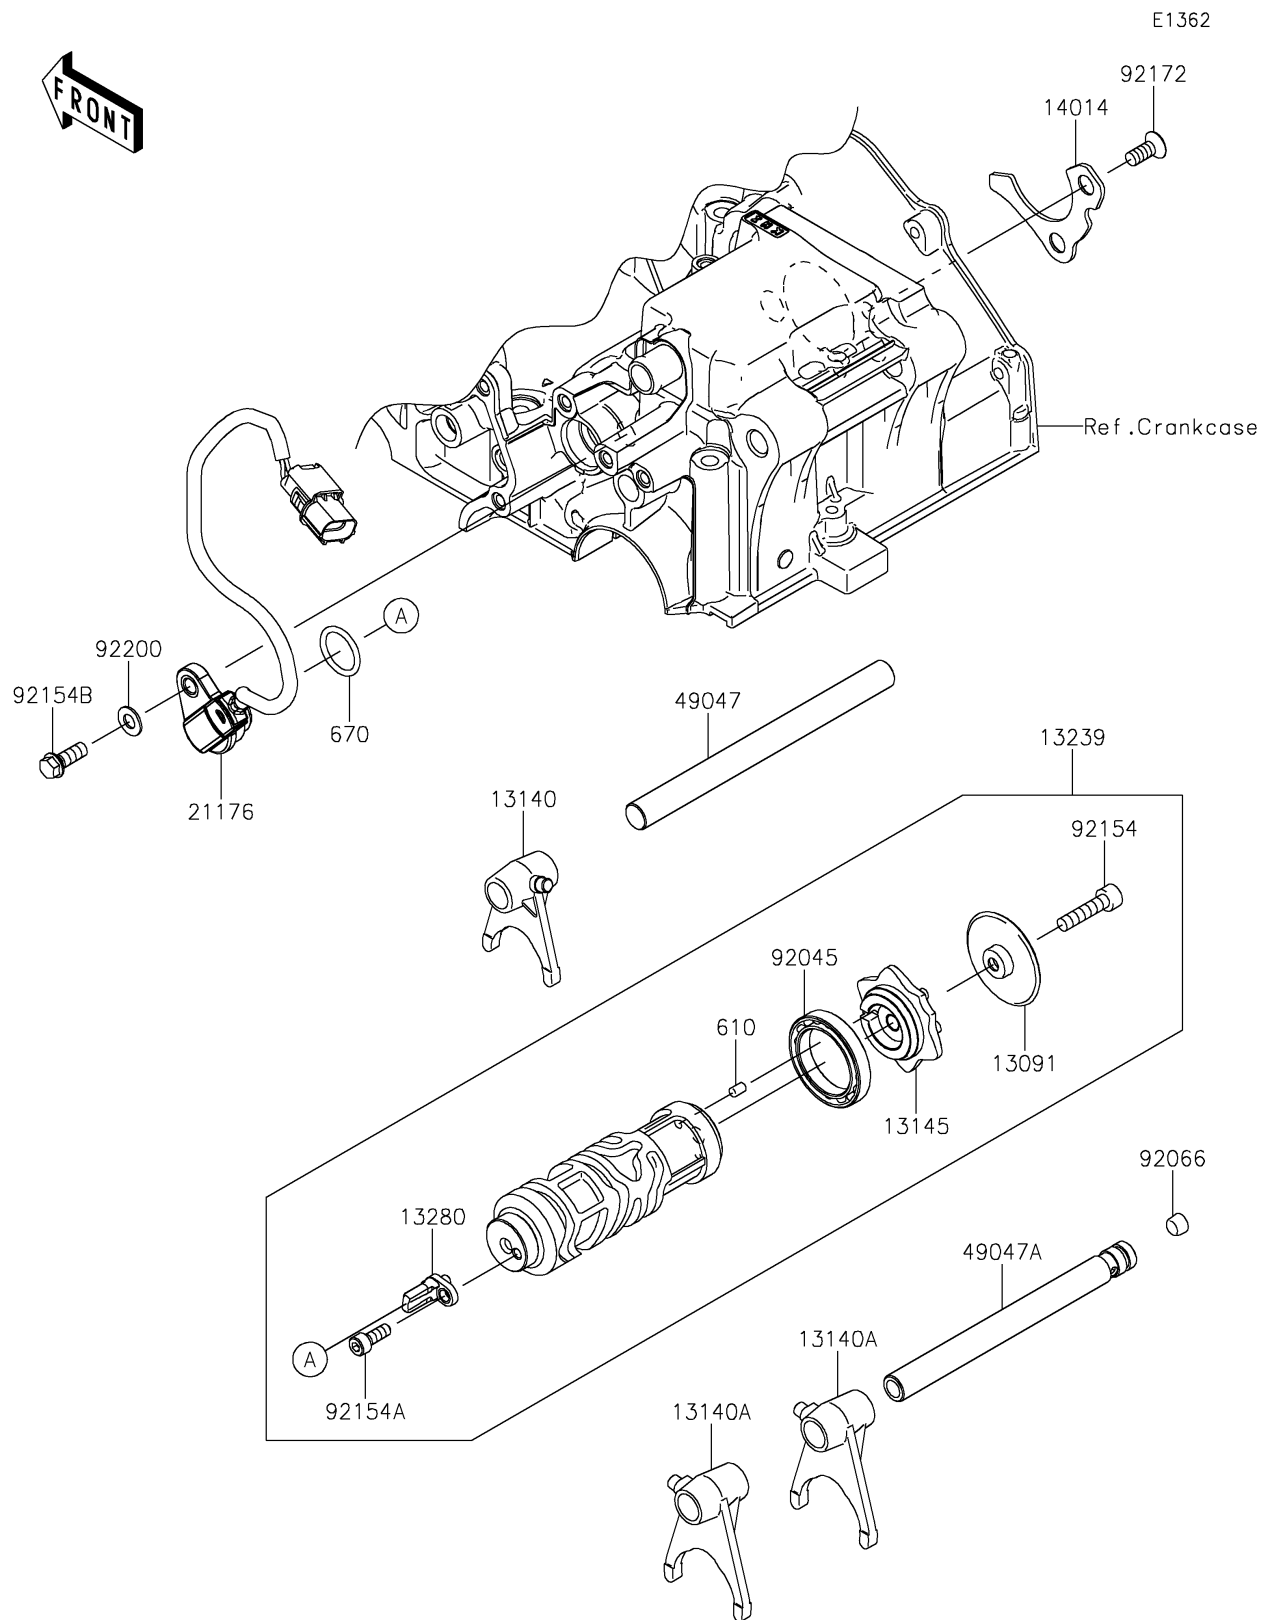

## 2017 Versys-X 300 ABS PARTS DIAGRAM

Gear Change Drum/Shift Fork(s)

## 2017 Versys-X 300 ABS PARTS LIST

Gear Change Drum/Shift Fork(s)

ITEM NAME	PART NUMBER	QUANTITY
HOLDER,CHANGE DRUM (Ref # 13091)	13091-1464	1
FORK-SHIFT,IN (Ref # 13140)	13140-1148	1
FORK-SHIFT,OUT (Ref # 13140A)	13140-1149	1
CAM-CHANGE DRUM (Ref # 13145)	13145-0556	1
DRUM-ASSY-CHANGE (Ref # 13239)	13239-0048	1
HOLDER,GEAR POSITION SENSOR (Ref # 13280)	13280-0882	1
PLATE-POSITION (Ref # 14014)	14014-0564	1
SENSOR,GEAR POSITION (Ref # 21176)	21176-0832	1
ROD-SHIFT,IN (Ref # 49047)	49047-0625	1
ROD-SHIFT,OUT (Ref # 49047A)	49047-0626	1
ROLLER,4X6 (Ref # 610)	610A0406	1
O RING,18MM (Ref # 670)	670D2018	1
BEARING-BALL,6806 (Ref # 92045)	92045-0826	1
PLUG (Ref # 92066)	92066-1246	1
BOLT,SOCKET,6X25 (Ref # 92154)	92154-0954	1
BOLT,SOCKET,5X14 (Ref # 92154A)	92154-2559	1
BOLT,FLANGED-SMALL,6X16 (Ref # 92154B)	92154-2561	1
SCREW,6X15 (Ref # 92172)	92172-0812	1
WASHER,6.5X13X1 (Ref # 92200)	92200-1857	1