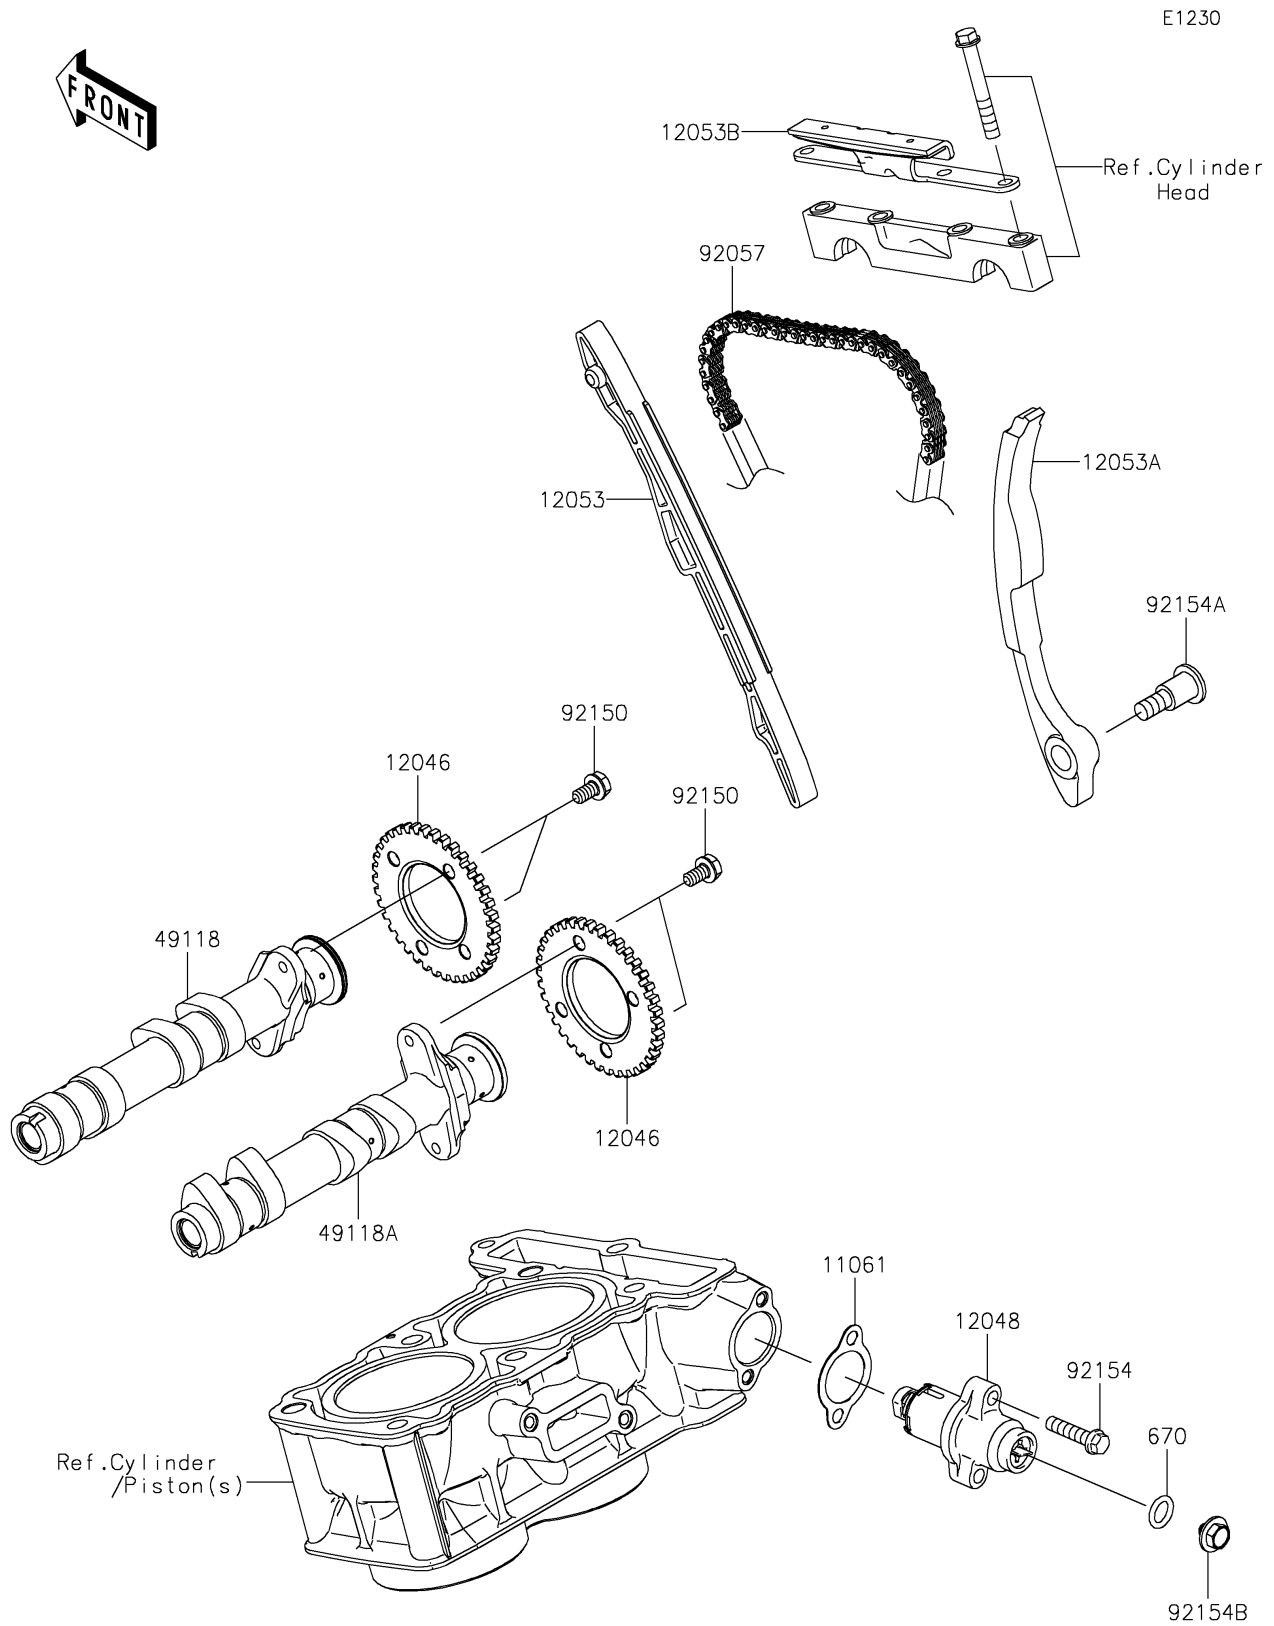

2017 Versys-X 300 ABS PARTS DIAGRAM

Camshaft(s)/Tensioner

2017 Versys-X 300 ABS PARTS LIST

Camshaft(s)/Tensioner

ITEM NAME	PART NUMBER	QUANTITY
GASKET (Ref # 11061)	11061-0792	1
SPROCKET,38T (Ref # 12046)	12046-0072	1
TENSIONER-ASSY (Ref # 12048)	12048-0084	1
GUIDE-CHAIN,FR (Ref # 12053)	12053-0102	1
GUIDE-CHAIN,RR (Ref # 12053A)	12053-0191	1
GUIDE-CHAIN,UPP (Ref # 12053B)	12053-0235	1
CAMSHAFT-COMP,EXHAUST (Ref # 49118)	49118-0743	1
CAMSHAFT-COMP,INTAKE (Ref # 49118A)	49118-0921	1
O RING,10MM (Ref # 670)	670D2010	1
CHAIN,CAM,92RH2010-124M (Ref # 92057)	92057-0595	1
BOLT,FLANGED,6X11 (Ref # 92150)	92150-1725	1
BOLT,FLANGED,6X25 (Ref # 92154)	92154-0819	1
BOLT,SOCKET,8X29.2 (Ref # 92154A)	92154-0953	1
BOLT,FLANGED,6X6 (Ref # 92154B)	92154-2352	1