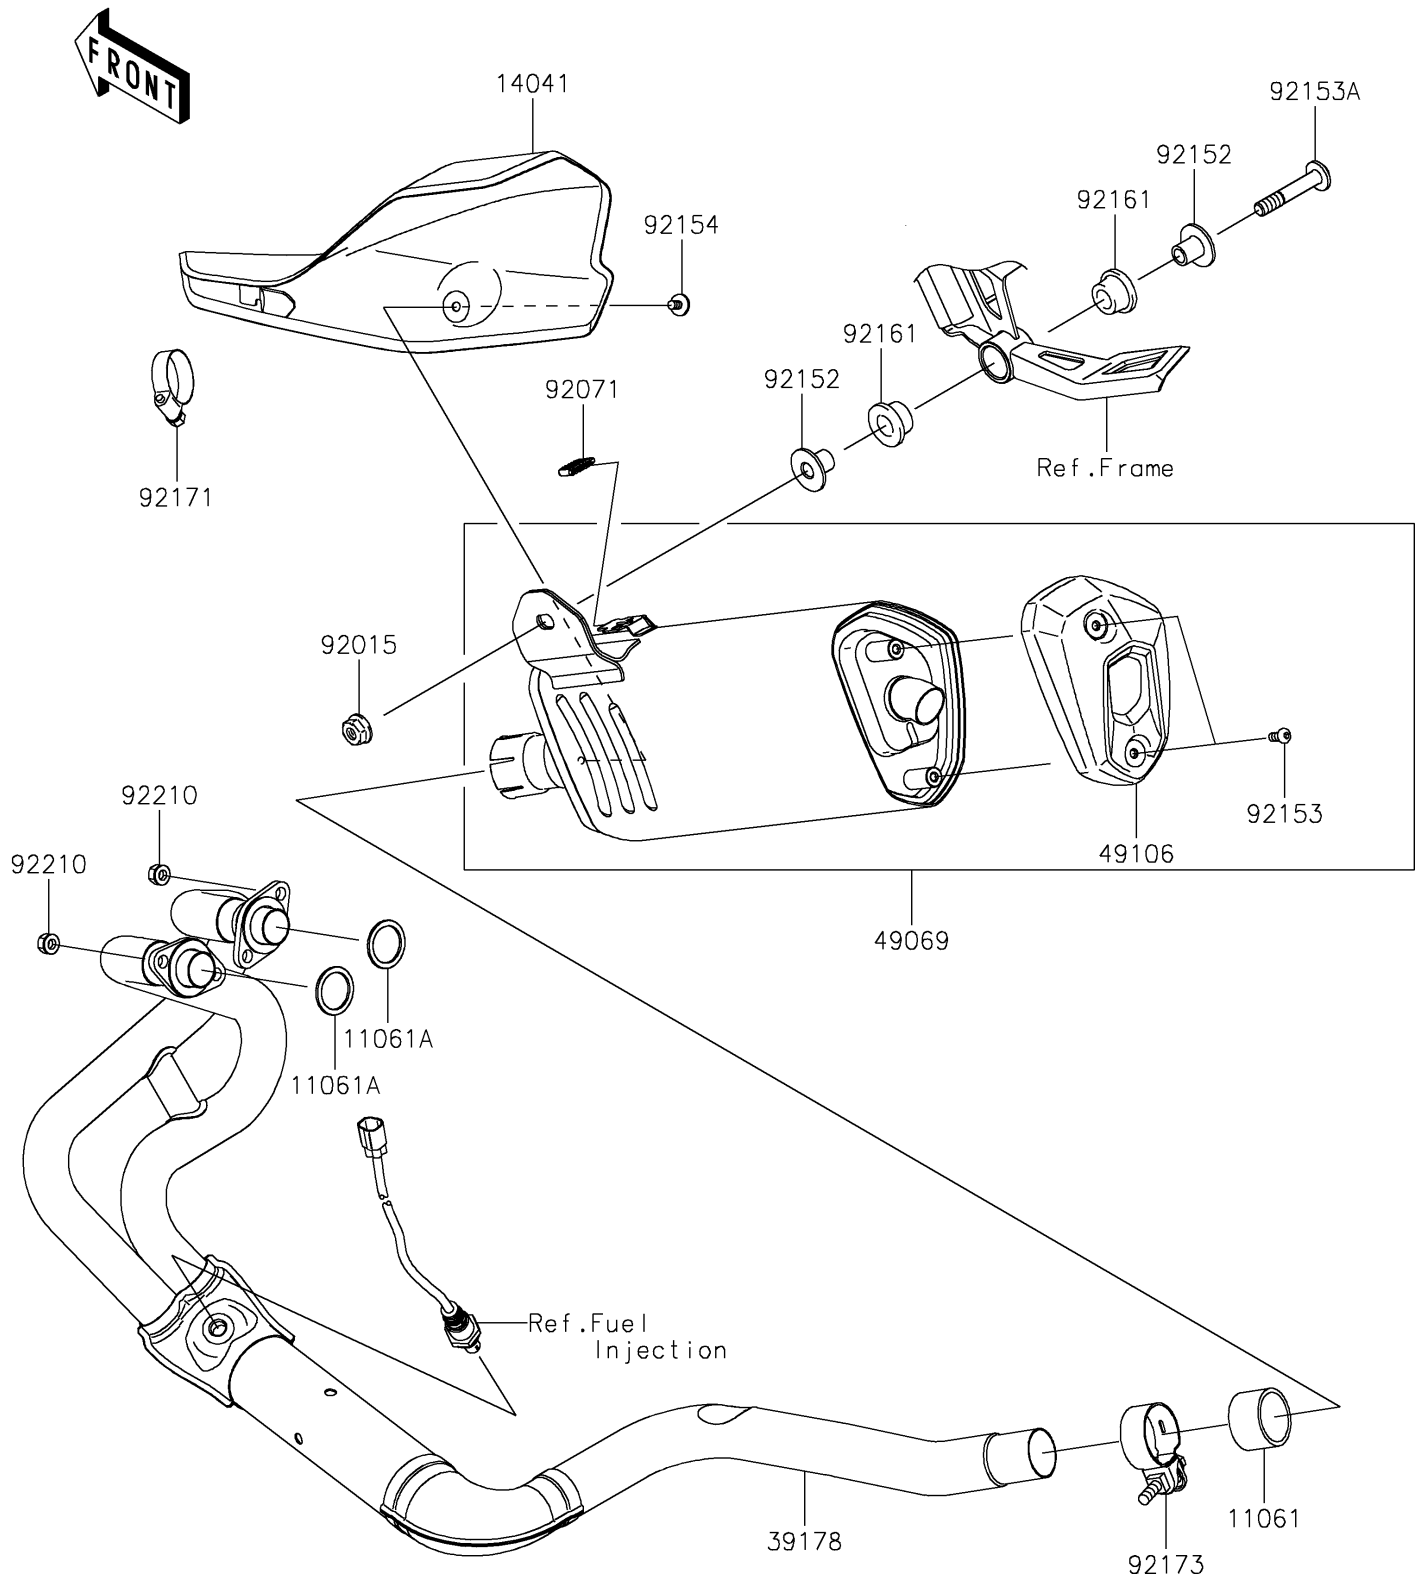

2017 Versys-X 300 ABS PARTS DIAGRAM

Muffler(s)

E1140

2017 Versys-X 300 ABS PARTS LIST

Muffler(s)

ITEM NAME	PART NUMBER	QUANTITY
GASKET,EXHAUST PIPE CONNECTING (Ref # 11061)	11061-0432	1
GASKET,EXHAUST PIPE (Ref # 11061A)	11061-0791	1
COVER-COMP,MUFFLER (Ref # 14041)	14041-0601	1
MANIFOLD-COMP-EXHAUST (Ref # 39178)	39178-0365	1
MUFFLER-ASSY (Ref # 49069)	49069-0825	1
COVER-MUFFLER,END (Ref # 49106)	49106-0818	1
NUT,FLANGED,10MM (Ref # 92015)	92015-1387	1
GROMMET (Ref # 92071)	92071-0712	1
COLLAR (Ref # 92152)	92152-2295	1
BOLT,SOCKET,6X14 (Ref # 92153)	92153-1886	1
BOLT,SOCKET,10X58 (Ref # 92153A)	92153-1930	1
BOLT,SOCKET,6X10 (Ref # 92154)	92154-2558	1
DAMPER (Ref # 92161)	92161-1497	1
CLAMP (Ref # 92171)	92171-0059	1
CLAMP,42MM (Ref # 92173)	92173-0942	1
NUT,8MM (Ref # 92210)	92210-1242	1