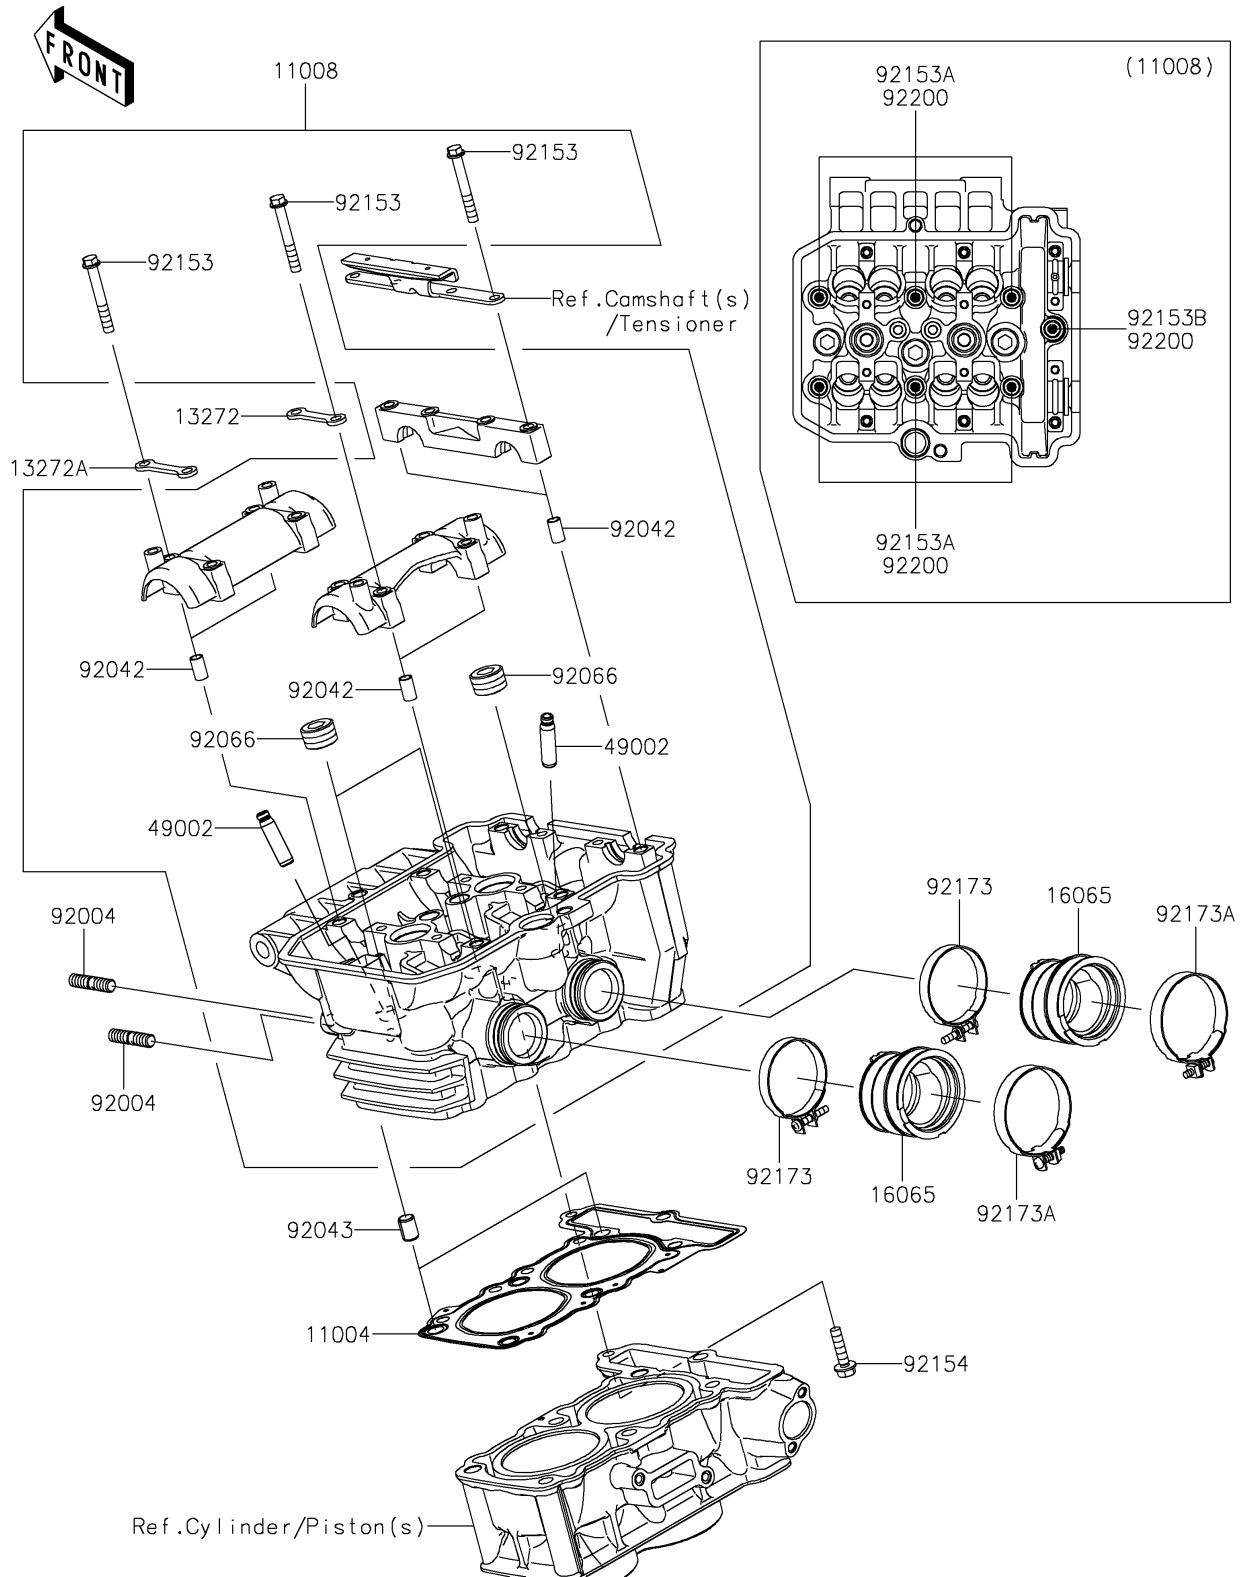

## 2017 Versys-X 300 ABS PARTS DIAGRAM

Cylinder Head

E1111

## 2017 Versys-X 300 ABS PARTS LIST

### Cylinder Head

ITEM NAME	PART NUMBER	QUANTITY
GASKET-HEAD (Ref # 11004)	11004-0734	1
HEAD-COMP-CYLINDER (Ref # 11008)	11008-0747	1
PLATE,IN (Ref # 13272)	13272-0260	1
PLATE,EX (Ref # 13272A)	13272-0261	1
HOLDER-CARBURETOR (Ref # 16065)	16065-0119	1
GUIDE-VALVE (Ref # 49002)	49002-0009	1
STUD,8X22 (Ref # 92004)	92004-0040	1
PIN,DOWEL,6.3X8X14 (Ref # 92042)	92042-007	1
PIN,8.2X10X14 (Ref # 92043)	92043-1264	1
PLUG,PT1/2X12.5 (Ref # 92066)	92066-0002	1
BOLT,6X45 (Ref # 92153)	92153-0339	1
BOLT,SOCKET,8X146 (Ref # 92153A)	92153-1774	1
BOLT,SOCKET,8X115 (Ref # 92153B)	92153-1775	1
BOLT,FLANGED,6X25 (Ref # 92154)	92154-2556	1
CLAMP,47MM (Ref # 92173)	92173-0919	1
CLAMP,53MM (Ref # 92173A)	92173-0956	1
WASHER,8.5X18X1.6 (Ref # 92200)	92200-0860	1