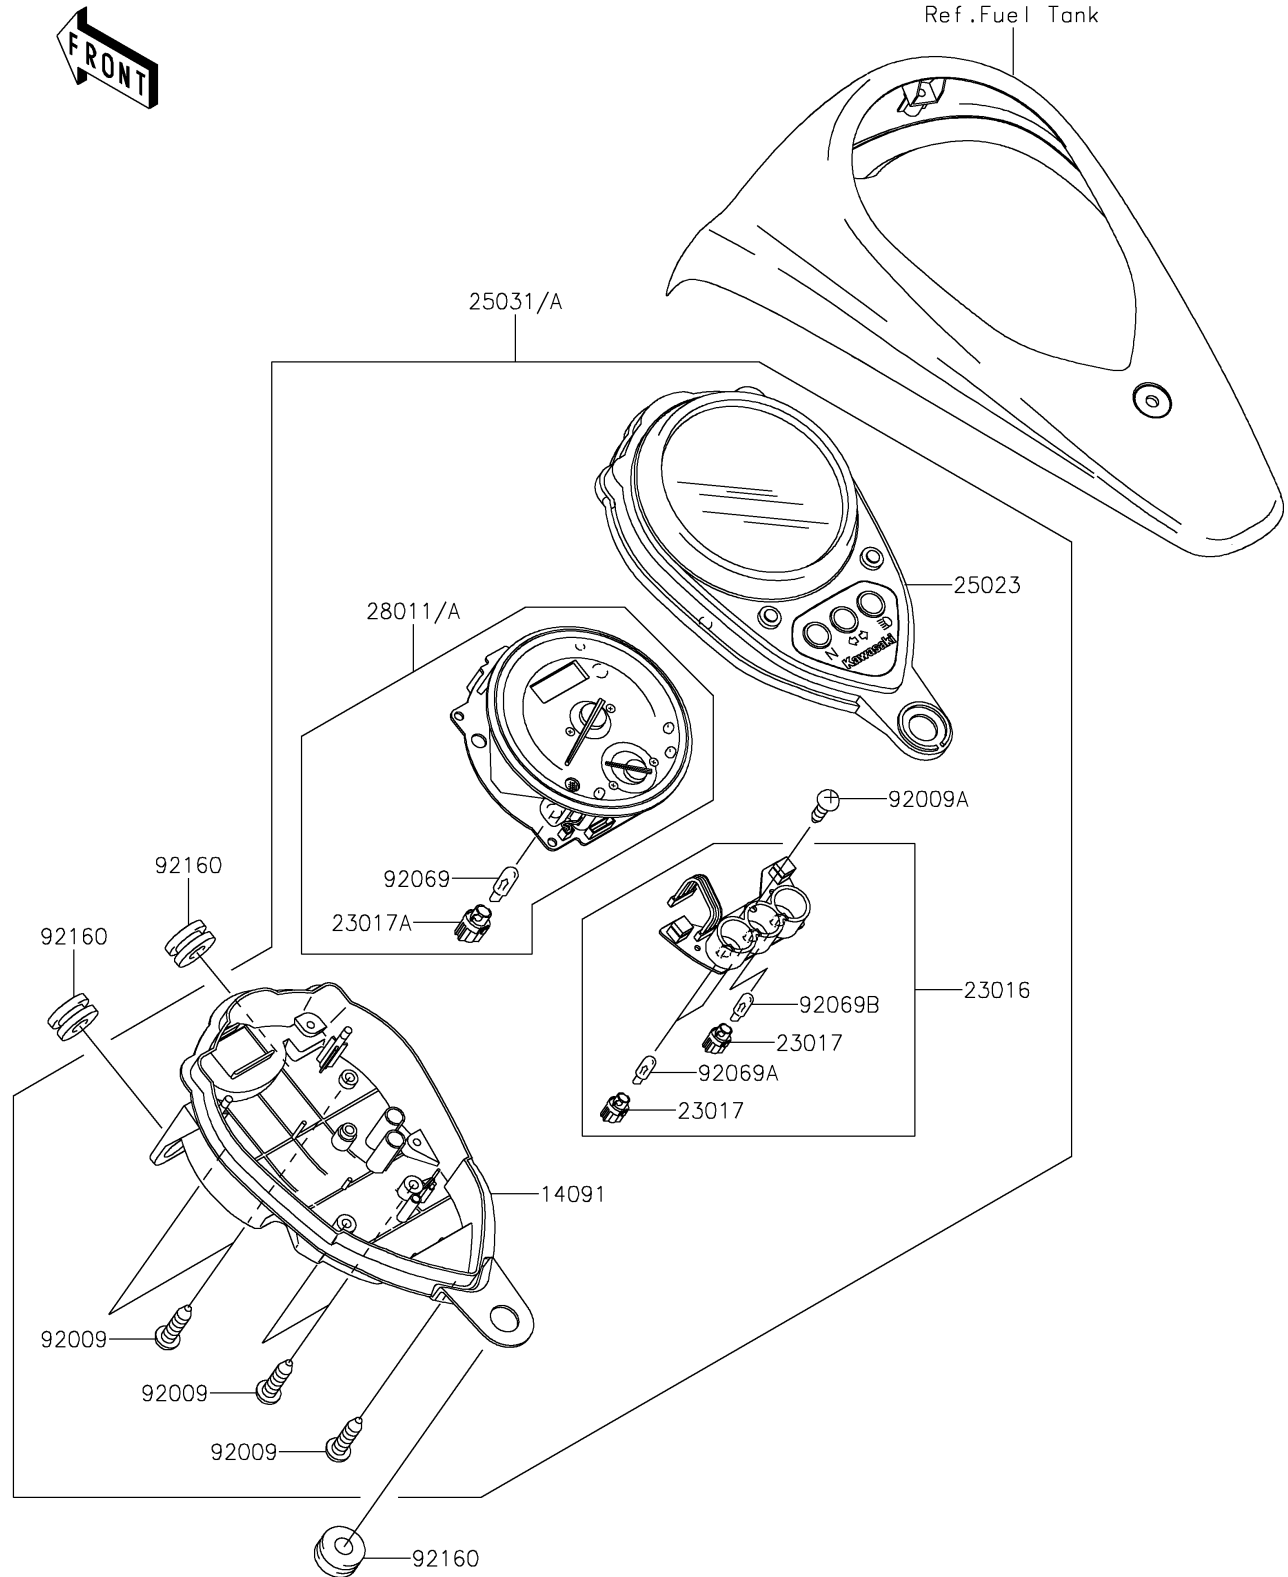

2020 VULCAN® 900 CLASSIC PARTS DIAGRAM

Meter(s)

F2530

2020 VULCAN® 900 CLASSIC PARTS LIST

Meter(s)

ITEM NAME	PART NUMBER	QUANTITY
COVER,METER,LWR (Ref # 14091)	14091-1215	1
LAMP-ASSY (Ref # 23016)	23016-1186	1
SOCKET,WEDGE BASE,T-5 (Ref # 23017)	23017-1063	3
SOCKET (Ref # 23017A)	23017-1064	1
COVER-METER CASE,UPP (Ref # 25023)	25023-0057	1
METER-ASSY,MPH (Ref # 25031)	25031-0321	1
METER-ASSY,KPH (Ref # 25031A)	25031-0323	1
METER,SPEED&FUEL,MPH (Ref # 28011)	28011-0147	1
METER,SPEED&FUEL,KPH (Ref # 28011A)	28011-0168	1
SCREW,TAPPING,4X16 (Ref # 92009)	92009-1163	5
SCREW,TAPPING,4X14 (Ref # 92009A)	92009-1503	1
BULB,14V 3W,T6.5 (Ref # 92069)	92069-1068	1
BULB,12V 2W,T5 (Ref # 92069A)	92069-1105	2
BULB,12V 1.4W,T5 (Ref # 92069B)	92069-1117	1
DAMPER (Ref # 92160)	92160-1162	3