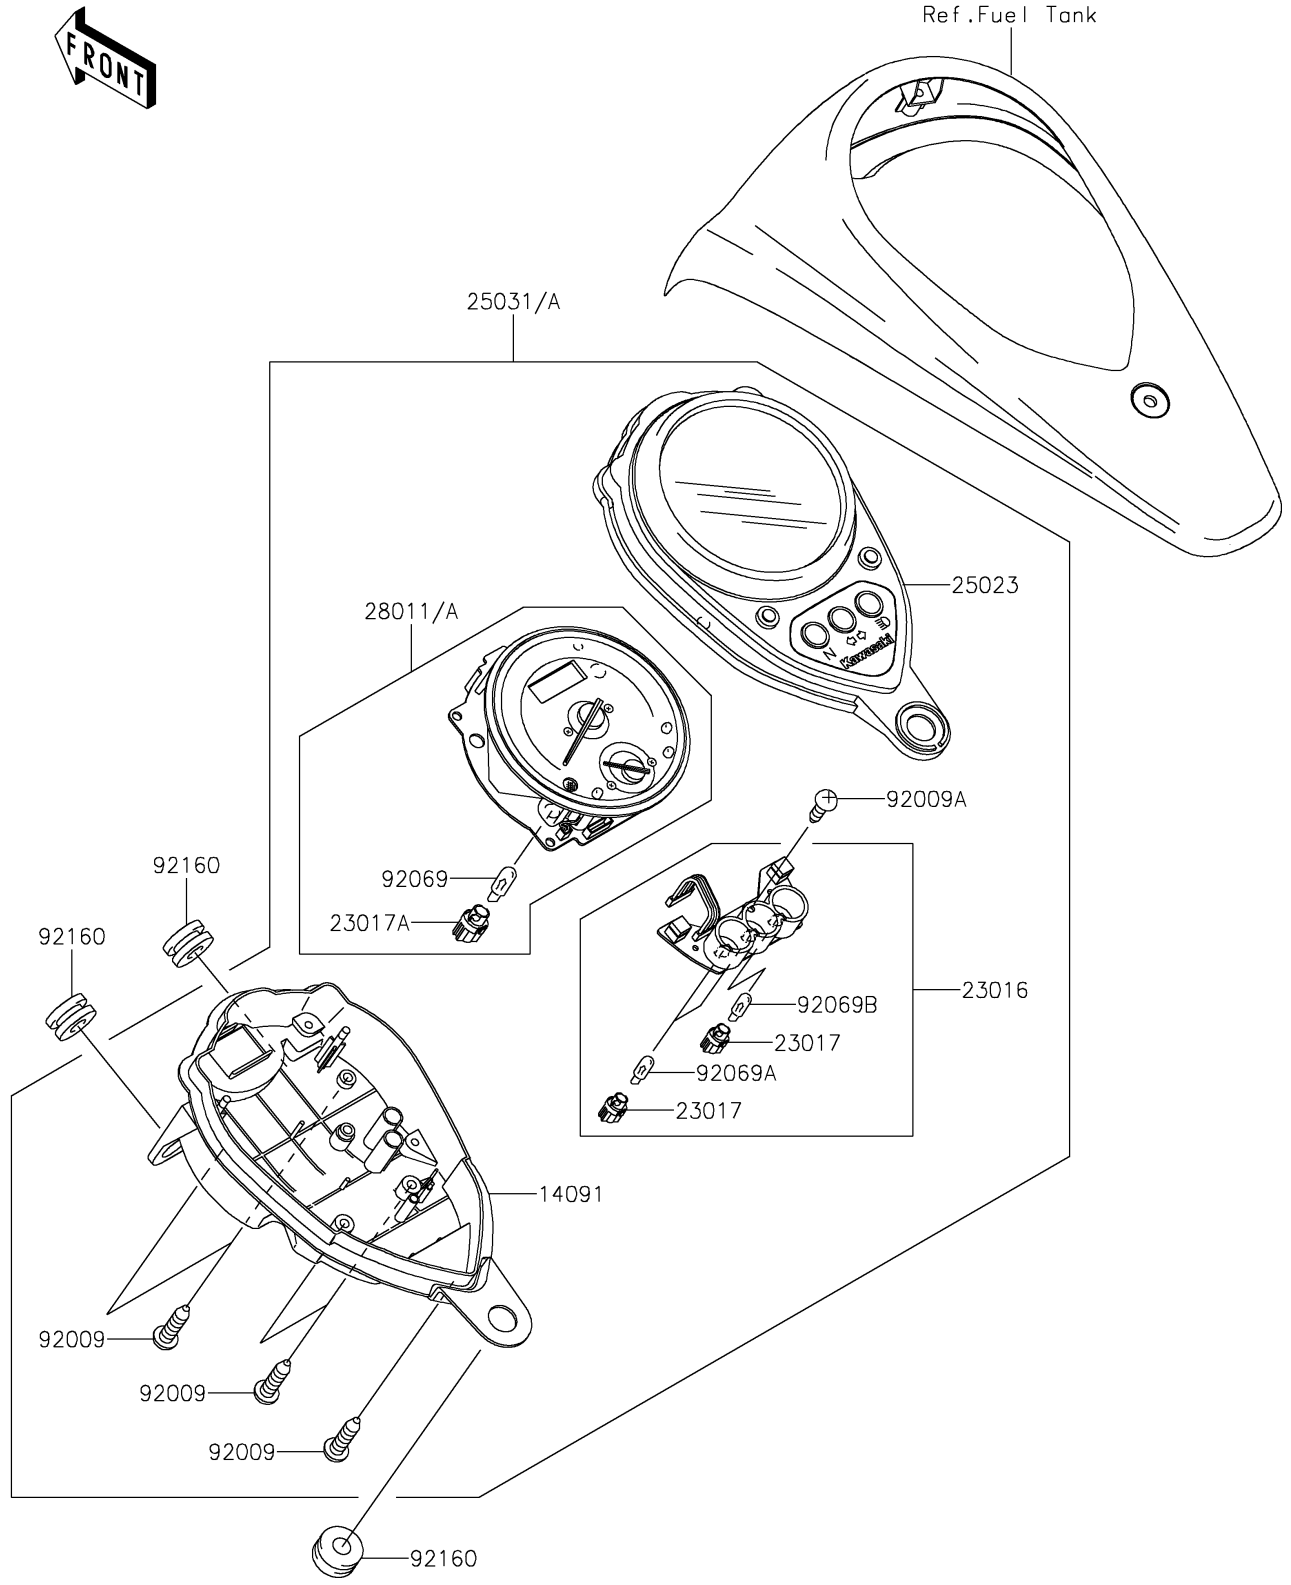

# 2018 VULCAN® 900 CLASSIC PARTS DIAGRAM

Meter(s)

F2530

## 2018 VULCAN® 900 CLASSIC PARTS LIST

Meter(s)

ITEM NAME	PART NUMBER	QUANTITY
COVER,METER,LWR (Ref # 14091)	14091-1215	1
LAMP-ASSY (Ref # 23016)	23016-1186	1
SOCKET,WEDGE BASE,T-5 (Ref # 23017)	23017-1063	3
SOCKET (Ref # 23017A)	23017-1064	1
COVER-METER CASE,UPP (Ref # 25023)	25023-0057	1
METER-ASSY,MPH (Ref # 25031)	25031-0321	1
METER-ASSY,KPH (Ref # 25031A)	25031-0323	1
METER,SPEED&FUEL,MPH (Ref # 28011)	28011-0147	1
METER,SPEED&FUEL,KPH (Ref # 28011A)	28011-0168	1
SCREW,TAPPING,4X16 (Ref # 92009)	92009-1163	5
SCREW,TAPPING,4X14 (Ref # 92009A)	92009-1503	1
BULB,14V 3W,T6.5 (Ref # 92069)	92069-1068	1
BULB,12V 2W,T5 (Ref # 92069A)	92069-1105	2
BULB,12V 1.4W,T5 (Ref # 92069B)	92069-1117	1
DAMPER (Ref # 92160)	92160-1162	3