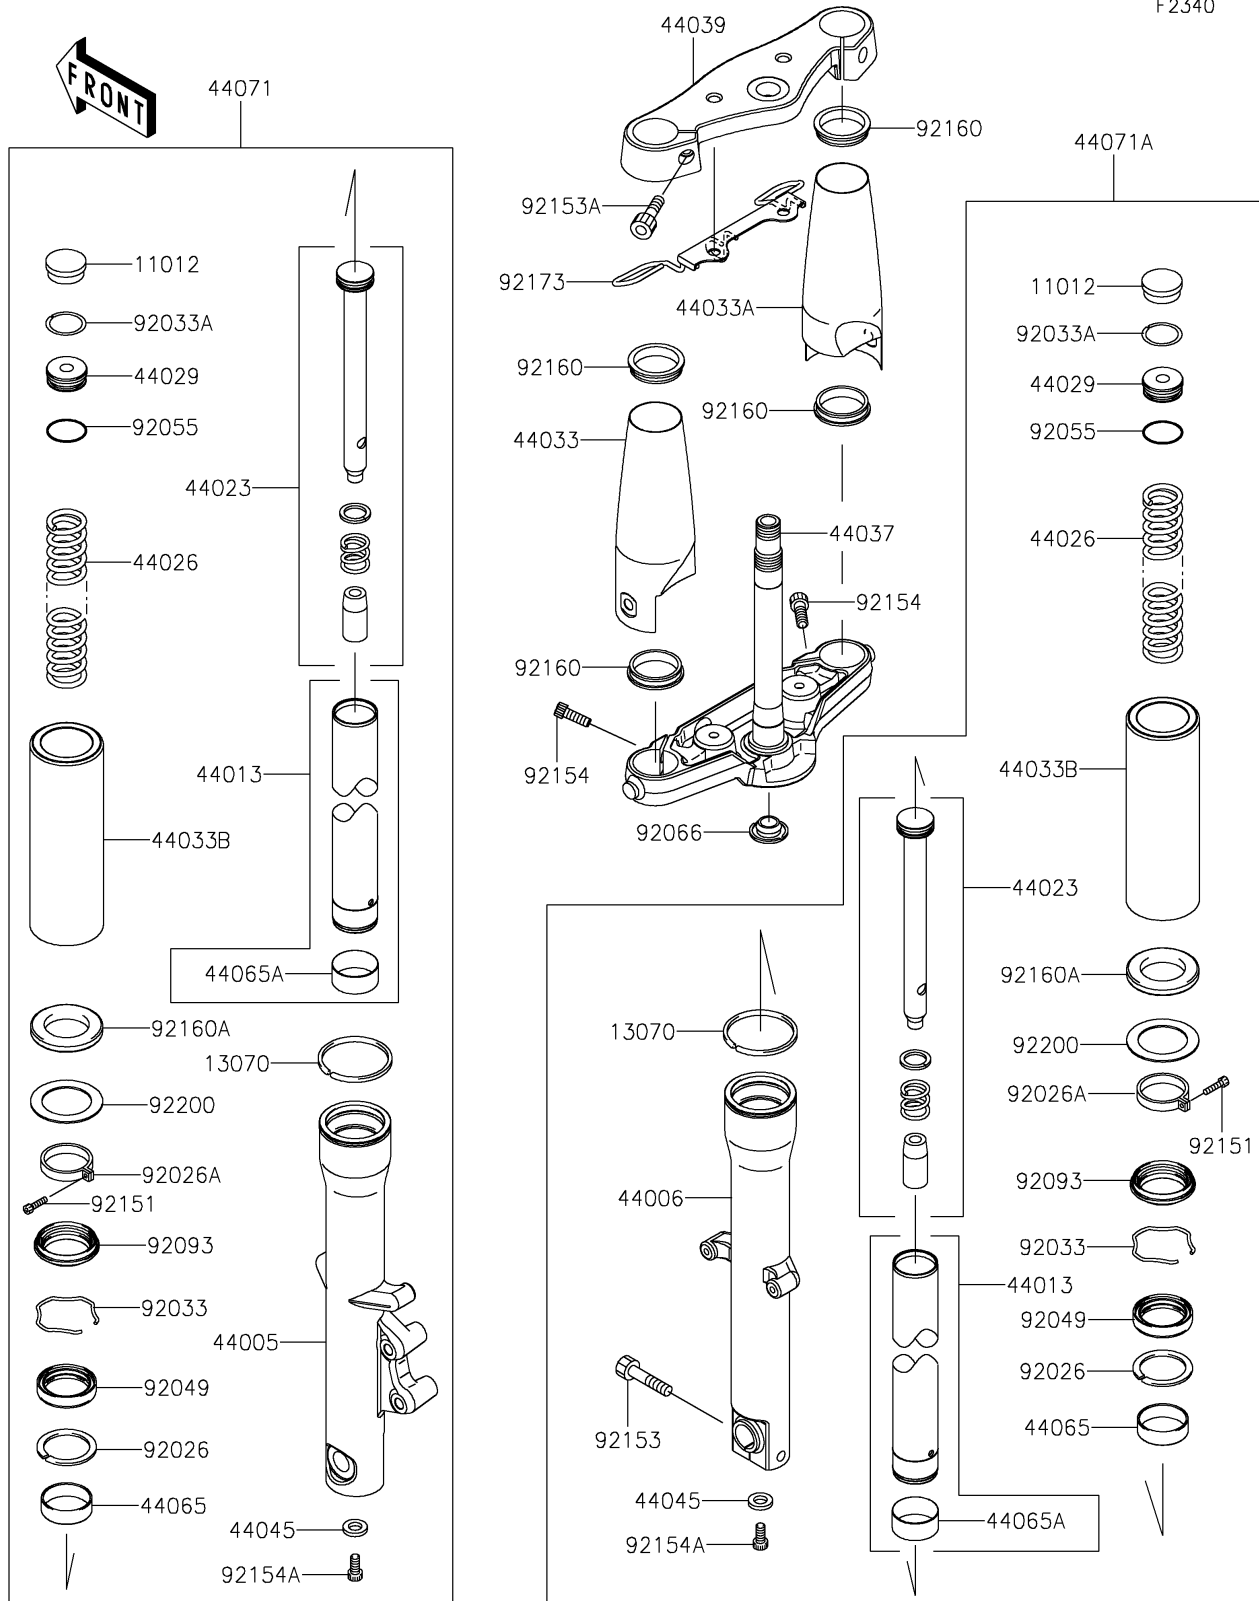

# 2020 VULCAN® 900 CLASSIC PARTS DIAGRAM

Front Fork

F2340

# 2020 VULCAN® 900 CLASSIC PARTS LIST

Front Fork

| ITEM NAME | PART NUMBER | QUANTITY |
|-----------|-------------|----------|
|-----------|-------------|----------|