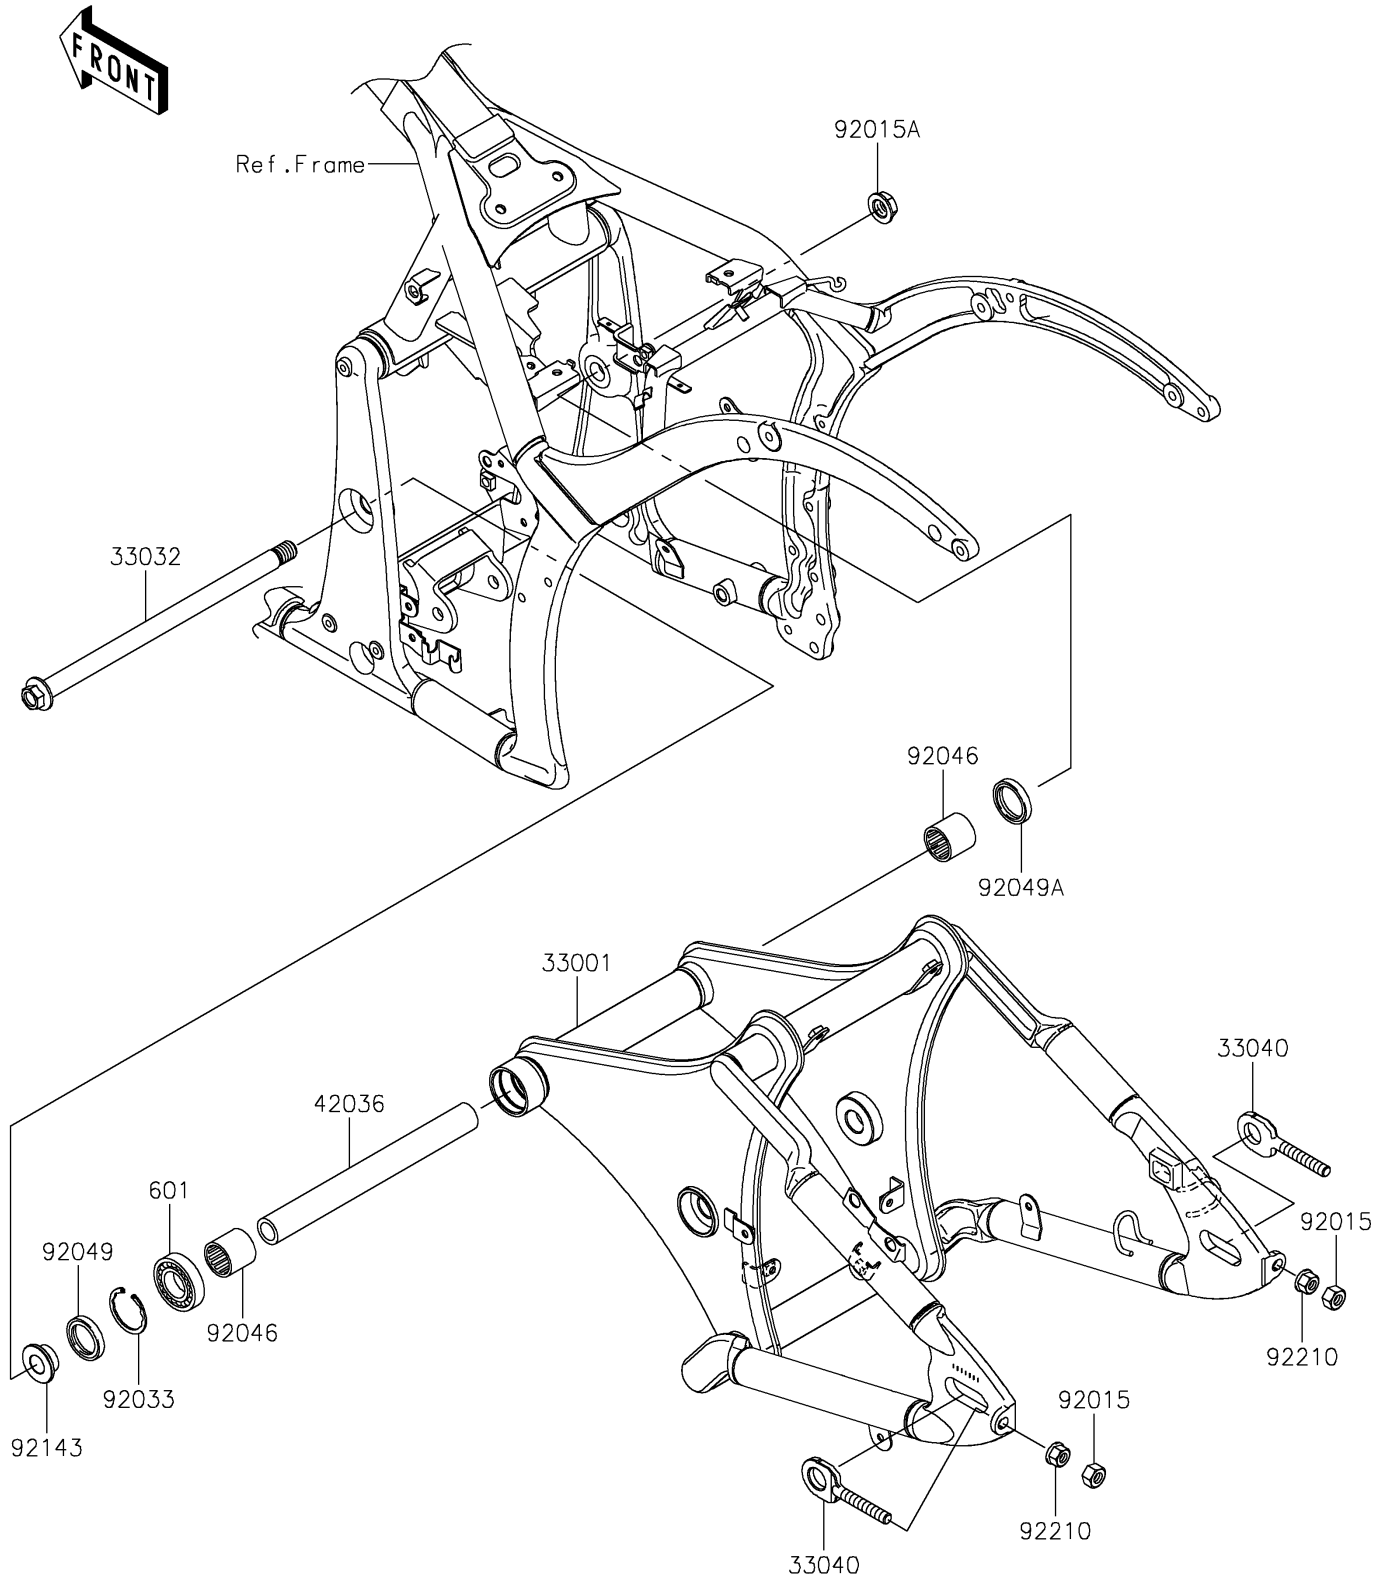

# 2020 VULCAN® 900 CLASSIC PARTS DIAGRAM

Swingarm

F2141

# 2020 VULCAN® 900 CLASSIC PARTS LIST

Swingarm

ITEM NAME	PART NUMBER	QUANTITY
-----------	-------------	----------