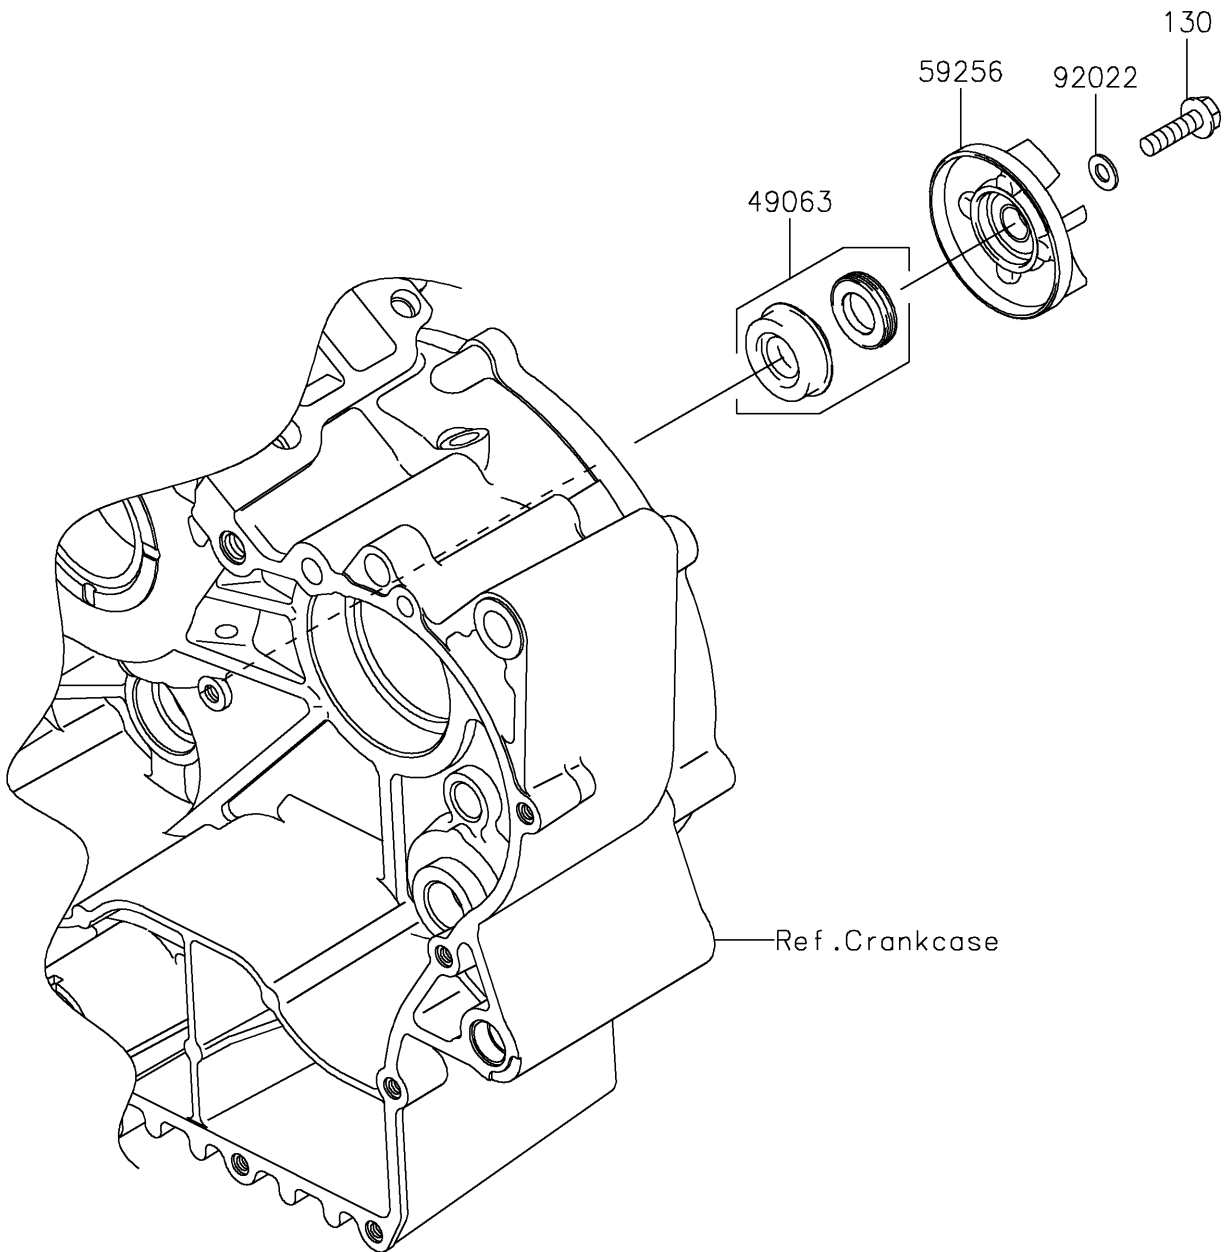

2020 VULCAN® 900 CLASSIC PARTS DIAGRAM

Water Pump

E3031

2020 VULCAN® 900 CLASSIC PARTS LIST

Water Pump

ITEM NAME	PART NUMBER	QUANTITY
BOLT-FLANGED,6X22 (Ref # 130)	130BA0622	1
SEAL-MECHANICAL,WATER (Ref # 49063)	49063-1055	1
IMPELLER (Ref # 59256)	59256-1073	1
WASHER,6.1X12X1 (Ref # 92022)	92022-077	1