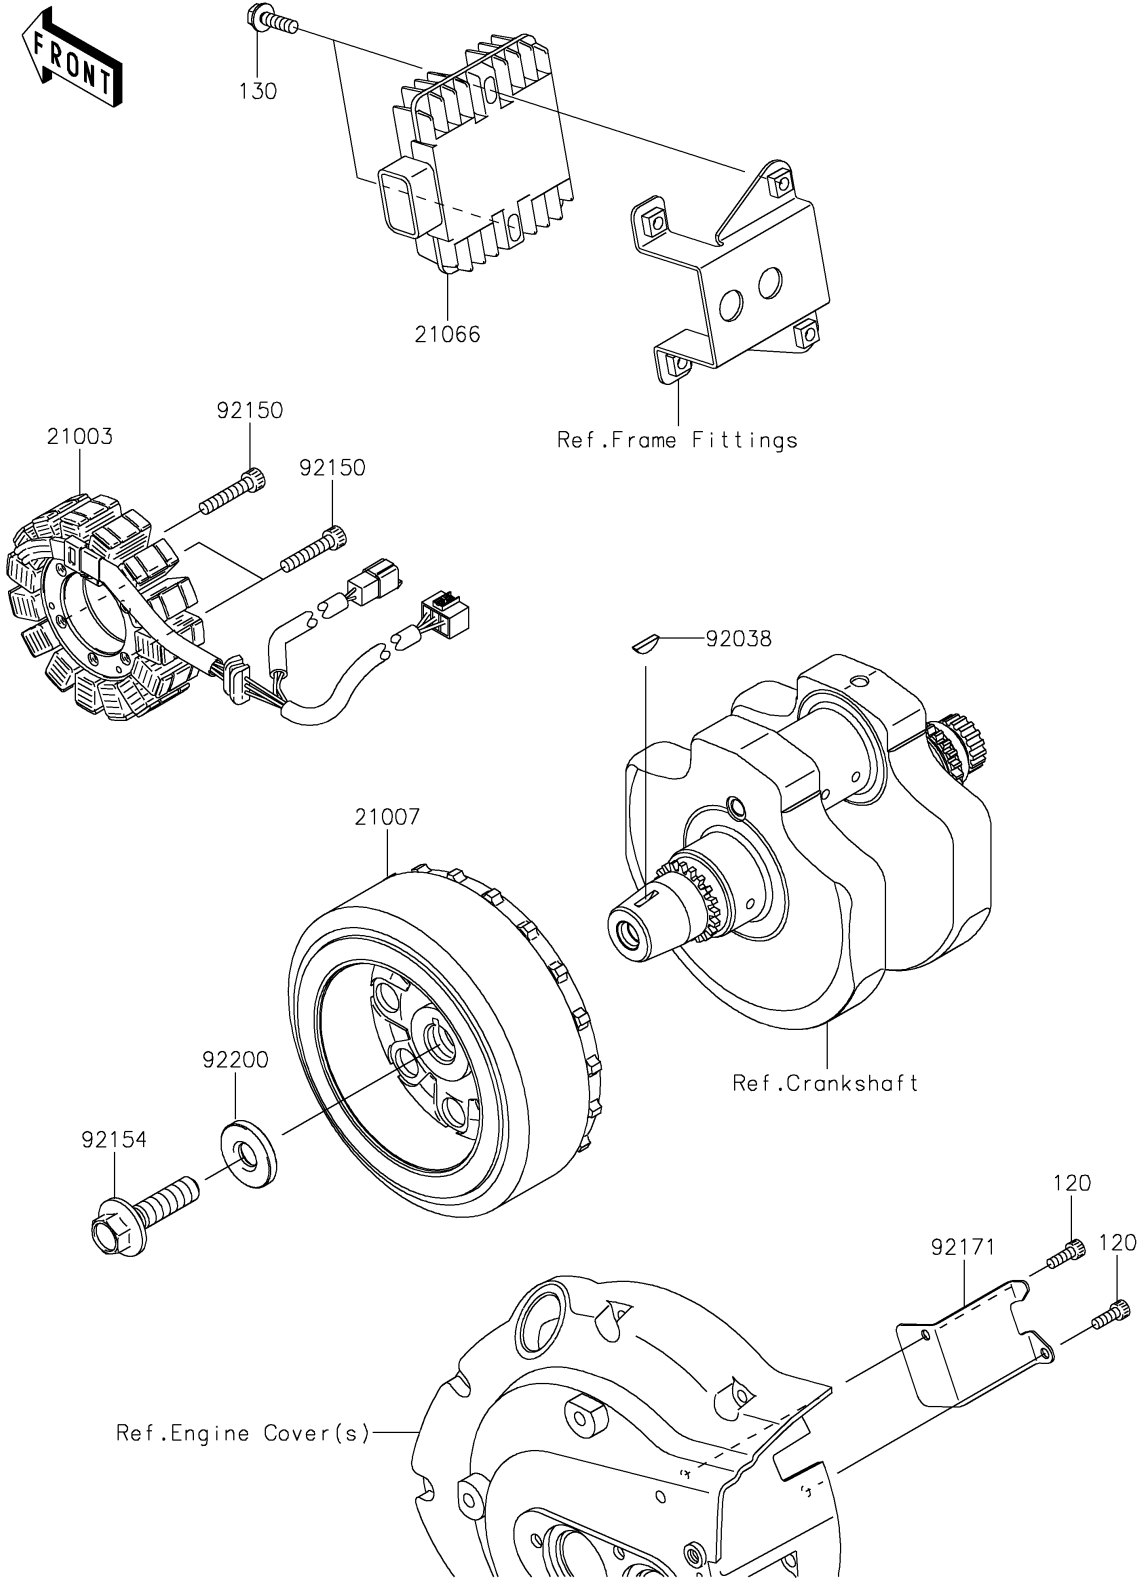

2020 VULCAN® 900 CLASSIC PARTS DIAGRAM

Generator

E1810

2020 VULCAN® 900 CLASSIC PARTS LIST

Generator

ITEM NAME	PART NUMBER	QUANTITY
-----------	-------------	----------