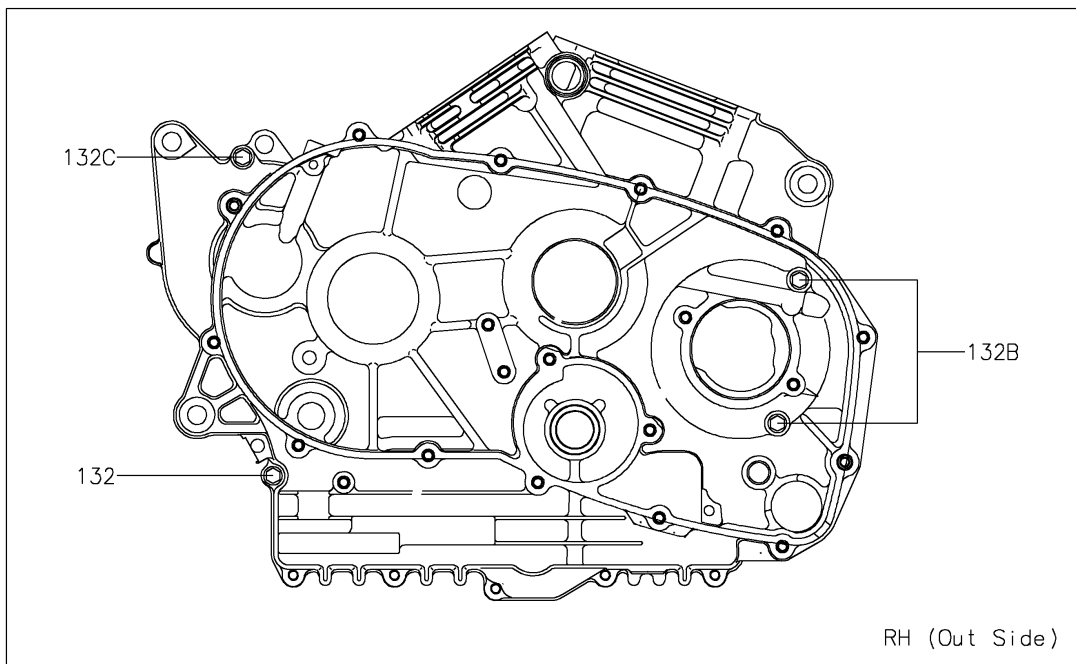

# 2020 VULCAN® 900 CLASSIC PARTS DIAGRAM

## Crankcase Bolt Pattern

E1412

## 2020 VULCAN® 900 CLASSIC PARTS LIST

### Crankcase Bolt Pattern

ITEM NAME	PART NUMBER	QUANTITY
BOLT-FLANGED,10X90 (Ref # 130)	130BB1090	3
BOLT-FLANGED-SMALL,6X30 (Ref # 132)	132BA0630	7
BOLT-FLANGED-SMALL,6X60 (Ref # 132A)	132BA0660	2
BOLT-FLANGED-SMALL,6X70 (Ref # 132B)	132BA0670	2
BOLT-FLANGED-SMALL,6X85 (Ref # 132C)	132BA0685	1