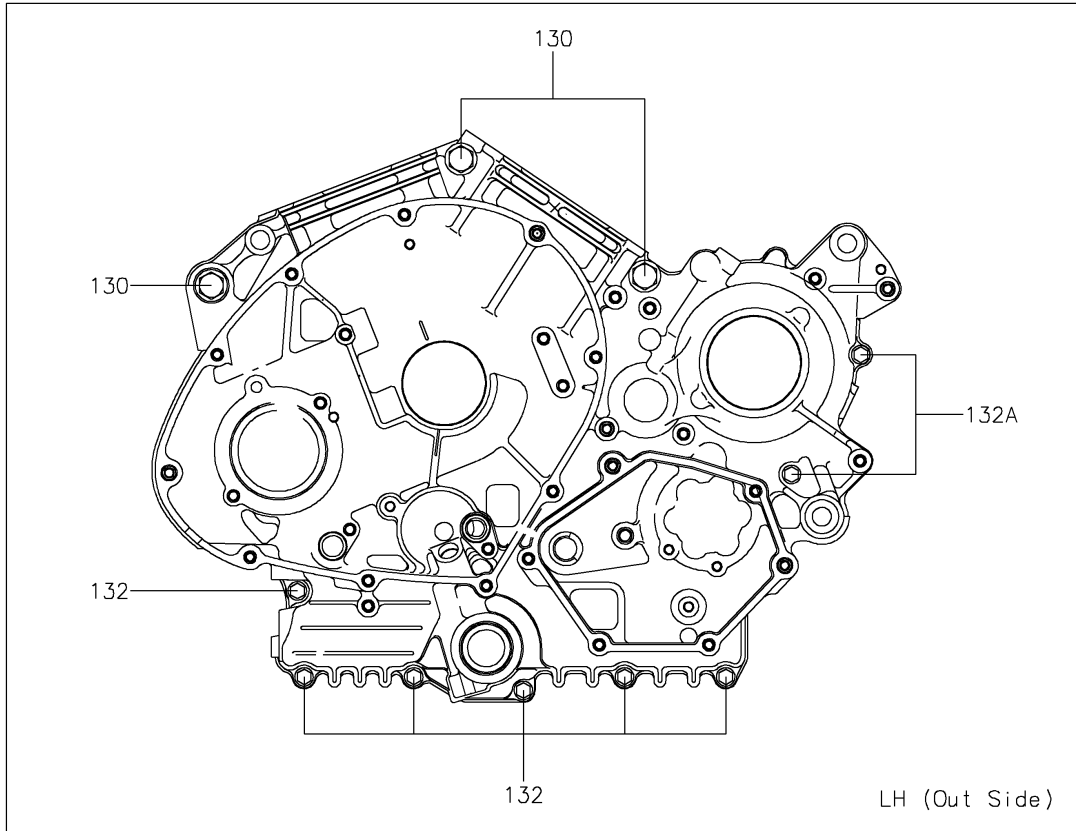

# 2020 VULCAN® 900 CLASSIC PARTS DIAGRAM

## Crankcase Bolt Pattern

E1412

## 2020 VULCAN® 900 CLASSIC PARTS LIST

### Crankcase Bolt Pattern

ITEM NAME	PART NUMBER	QUANTITY
BOLT-FLANGED,10X90 (Ref # 130)	130BB1090	3
BOLT-FLANGED-SMALL,6X30 (Ref # 132)	132BA0630	7
BOLT-FLANGED-SMALL,6X60 (Ref # 132A)	132BA0660	2
BOLT-FLANGED-SMALL,6X70 (Ref # 132B)	132BA0670	2
BOLT-FLANGED-SMALL,6X85 (Ref # 132C)	132BA0685	1