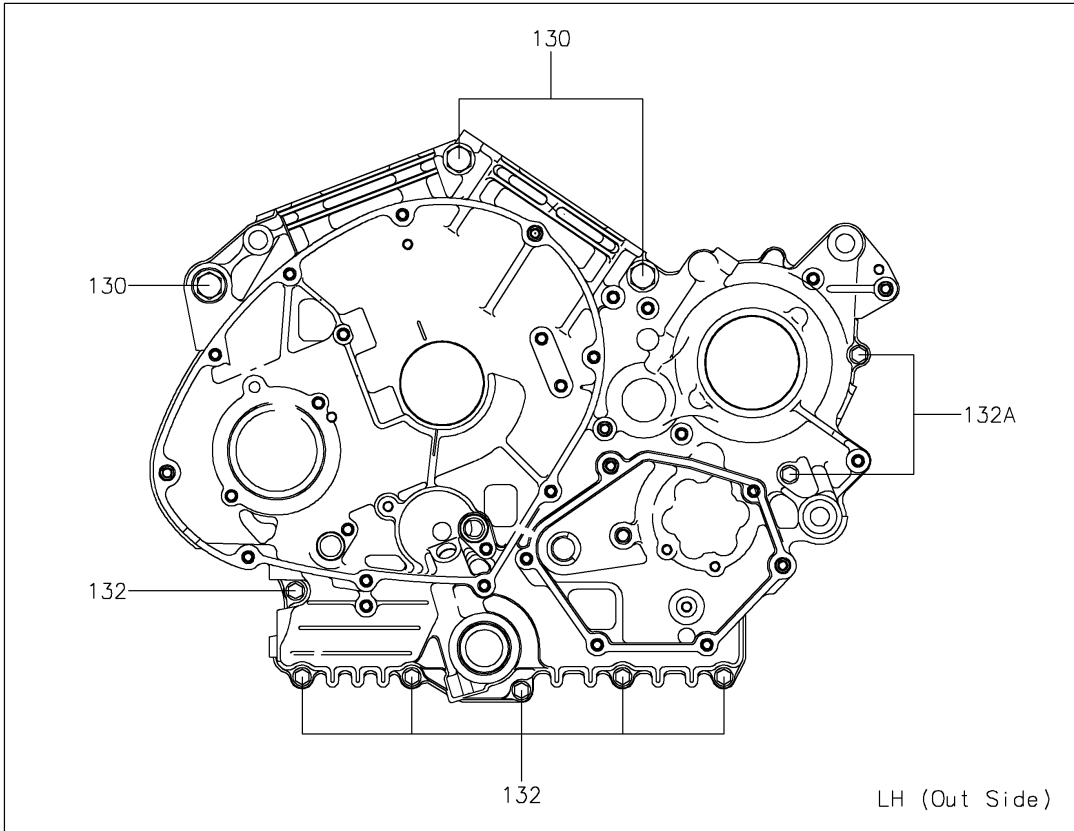

2019 VULCAN® 900 CLASSIC PARTS DIAGRAM

Crankcase Bolt Pattern

E1412

2019 VULCAN® 900 CLASSIC PARTS LIST

Crankcase Bolt Pattern

ITEM NAME	PART NUMBER	QUANTITY
BOLT-FLANGED,10X90 (Ref # 130)	130BB1090	3
BOLT-FLANGED-SMALL,6X30 (Ref # 132)	132BA0630	7
BOLT-FLANGED-SMALL,6X60 (Ref # 132A)	132BA0660	2
BOLT-FLANGED-SMALL,6X70 (Ref # 132B)	132BA0670	2
BOLT-FLANGED-SMALL,6X85 (Ref # 132C)	132BA0685	1