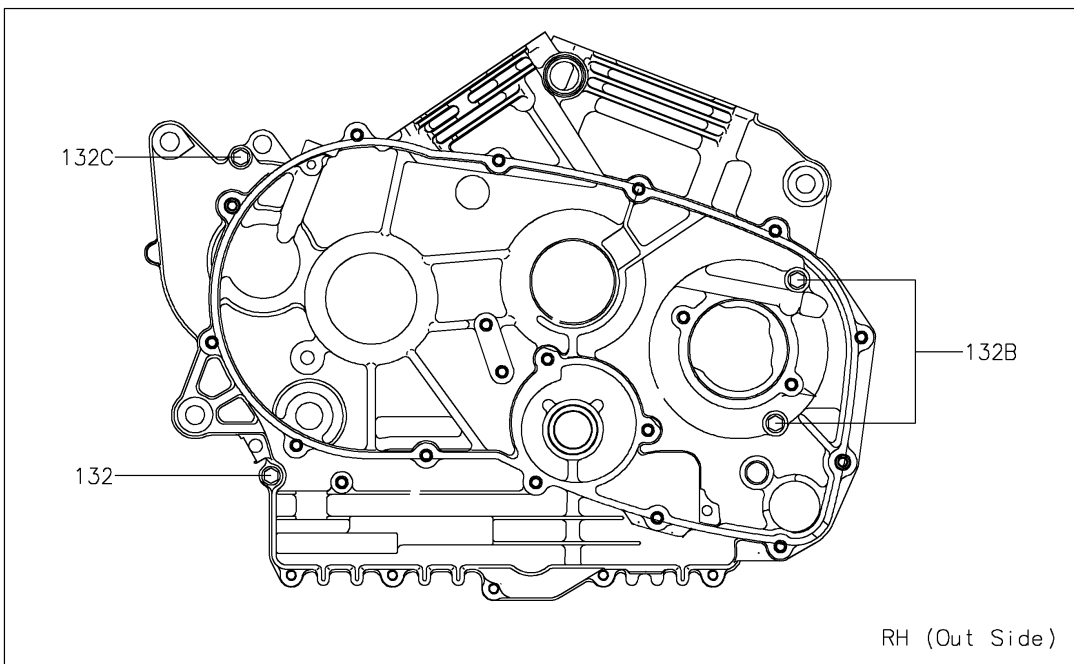

2019 VULCAN® 900 CLASSIC PARTS DIAGRAM

Crankcase Bolt Pattern

E1412

2019 VULCAN® 900 CLASSIC PARTS LIST

Crankcase Bolt Pattern

ITEM NAME	PART NUMBER	QUANTITY
BOLT-FLANGED,10X90 (Ref # 130)	130BB1090	3
BOLT-FLANGED-SMALL,6X30 (Ref # 132)	132BA0630	7
BOLT-FLANGED-SMALL,6X60 (Ref # 132A)	132BA0660	2
BOLT-FLANGED-SMALL,6X70 (Ref # 132B)	132BA0670	2
BOLT-FLANGED-SMALL,6X85 (Ref # 132C)	132BA0685	1