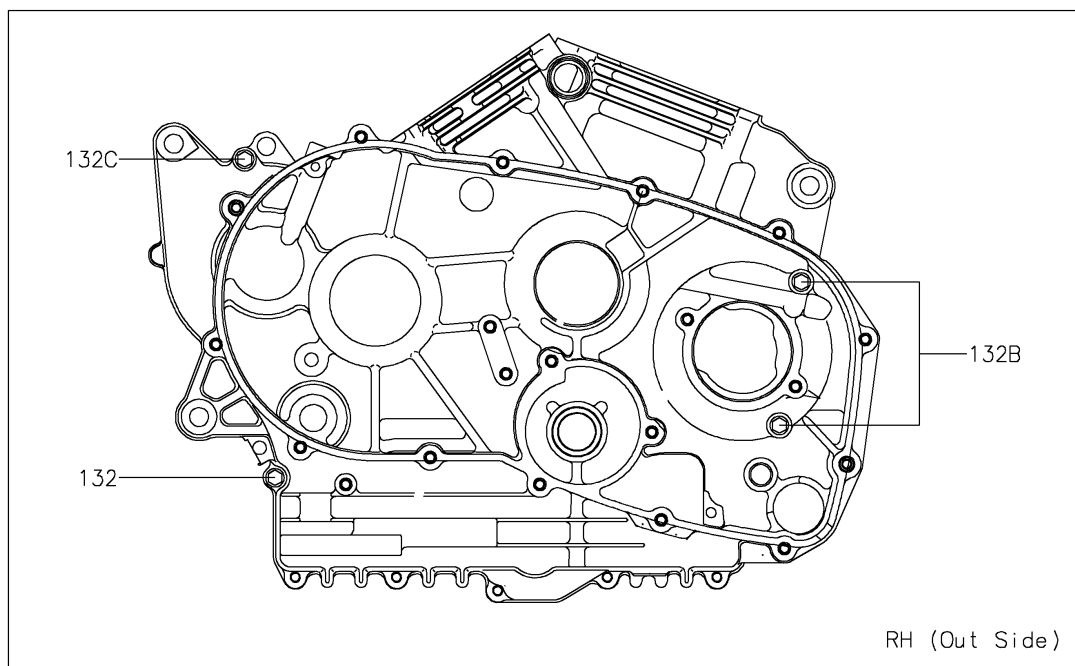

2018 VULCAN® 900 CLASSIC PARTS DIAGRAM

Crankcase Bolt Pattern

E1412

2018 VULCAN® 900 CLASSIC PARTS LIST

Crankcase Bolt Pattern

ITEM NAME	PART NUMBER	QUANTITY
BOLT-FLANGED,10X90 (Ref # 130)	130BB1090	1
BOLT-FLANGED-SMALL,6X30 (Ref # 132)	132BA0630	1
BOLT-FLANGED-SMALL,6X60 (Ref # 132A)	132BA0660	1
BOLT-FLANGED-SMALL,6X70 (Ref # 132B)	132BA0670	1
BOLT-FLANGED-SMALL,6X85 (Ref # 132C)	132BA0685	1