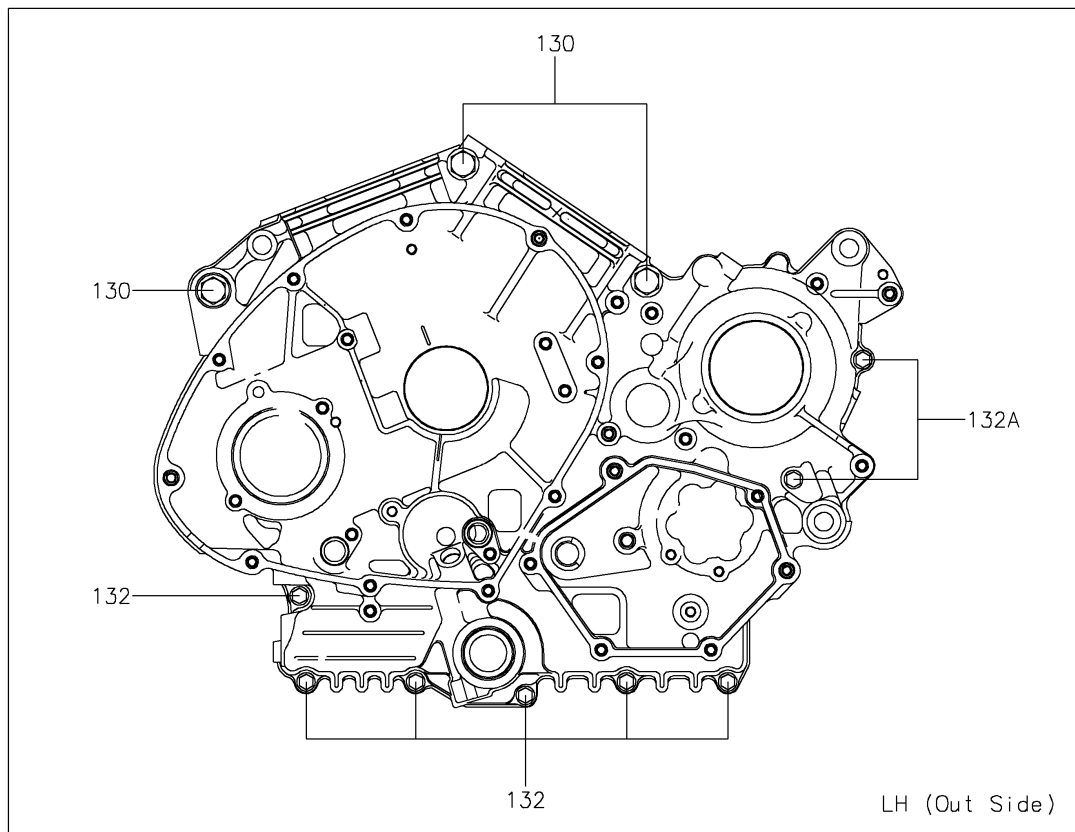

2018 VULCAN® 900 CLASSIC PARTS DIAGRAM

Crankcase Bolt Pattern

E1412

2018 VULCAN® 900 CLASSIC PARTS LIST

Crankcase Bolt Pattern

ITEM NAME	PART NUMBER	QUANTITY
BOLT-FLANGED,10X90 (Ref # 130)	130BB1090	1
BOLT-FLANGED-SMALL,6X30 (Ref # 132)	132BA0630	1
BOLT-FLANGED-SMALL,6X60 (Ref # 132A)	132BA0660	1
BOLT-FLANGED-SMALL,6X70 (Ref # 132B)	132BA0670	1
BOLT-FLANGED-SMALL,6X85 (Ref # 132C)	132BA0685	1