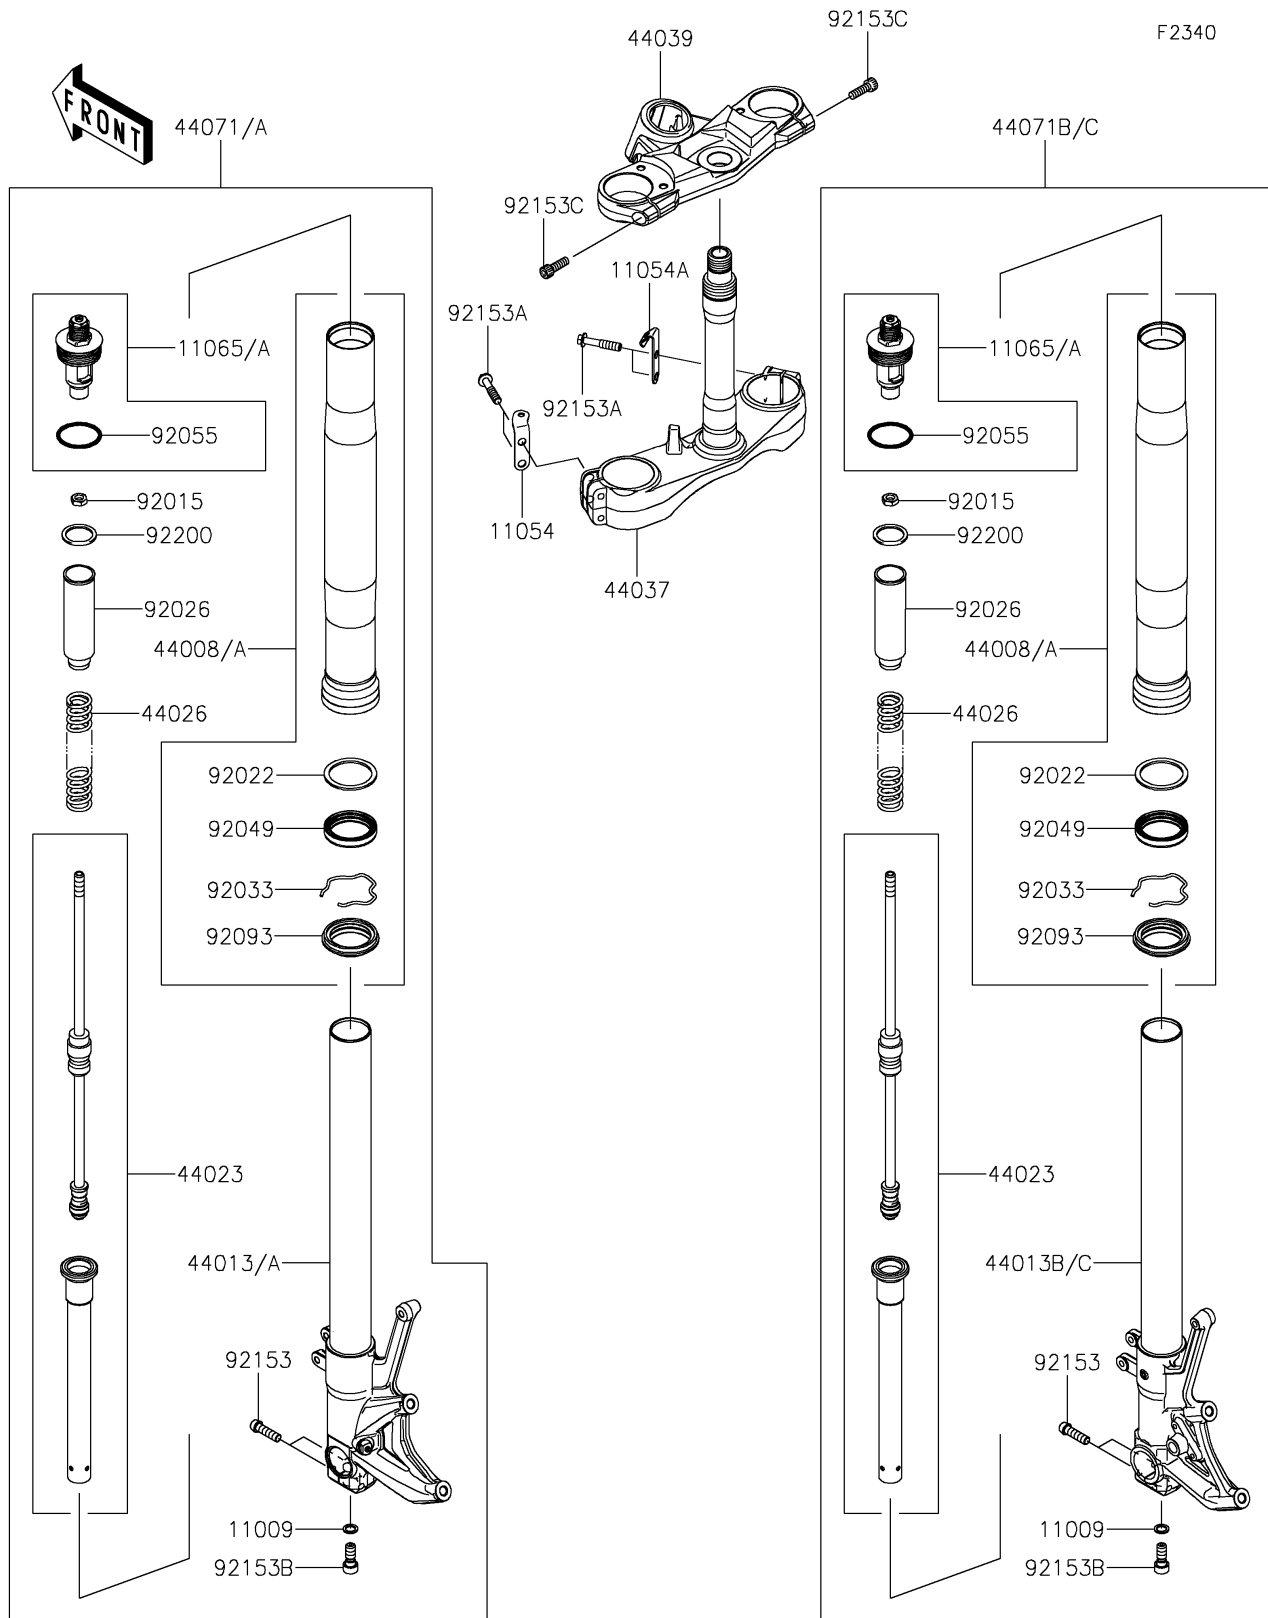

2017 Ninja ZX-14R ABS SE PARTS DIAGRAM

Front Fork

2017 Ninja ZX-14R ABS SE PARTS LIST

Front Fork

ITEM NAME	PART NUMBER	QUANTITY
GASKET,10.5X15X1.5 (Ref # 11009)	11009-1325	2
BRACKET,HARNESS CLAMP,LH (Ref # 11054)	11054-0480	1
BRACKET,UNDER BRACKET,RH (Ref # 11054A)	11054-0481	1
CAP,GREEN (Ref # 11065A)	11065-0757-58R	2
PIPE-FORK OUTER,A.BLACK (Ref # 44008A)	44008-0052-499	2
PIPE-FORK INNER,LH,F.S.BLACK (Ref # 44013)	44013-0271-56J	1
PIPE-FORK INNER,RH,F.S.BLACK (Ref # 44013B)	44013-0272-56J	1
CYLINDER-SET-FORK (Ref # 44023)	44023-0096	2
SPRING-FRONT FORK (Ref # 44026)	44026-0160	2
HOLDER-FORK UNDER (Ref # 44037)	44037-0039	1
HOLDER-FORK UPPER,F.S.BLACK (Ref # 44039)	44039-0113-18R	1
DAMPER-ASSY,FORK,LH,BLACK (Ref # 44071A)	44071-1141-58Q	1
DAMPER-ASSY,FORK,RH,BLACK (Ref # 44071C)	44071-1142-58Q	1
NUT (Ref # 92015)	92015-1905	2
WASHER (Ref # 92022)	92022-1299	2
SPACER (Ref # 92026)	92026-0736	2
RING-SNAP (Ref # 92033)	92033-1077	2
SEAL-OIL,FORK OUTER TUBE (Ref # 92049)	92049-1522	2
RING-O,FORK,AIR TUBE (Ref # 92055)	92055-1333	2
SEAL,FORK OUTER TUBE (Ref # 92093)	92093-1480	2
BOLT,SOCKET,8X40 (Ref # 92153)	92153-0006	4
BOLT,FLANGED,8X40 (Ref # 92153A)	92153-0484	4
BOLT,SOCKET,10X25 (Ref # 92153B)	92153-0548	2
BOLT,SOCKET,8X25 (Ref # 92153C)	92153-1625	2
WASHER (Ref # 92200)	92200-0085	2