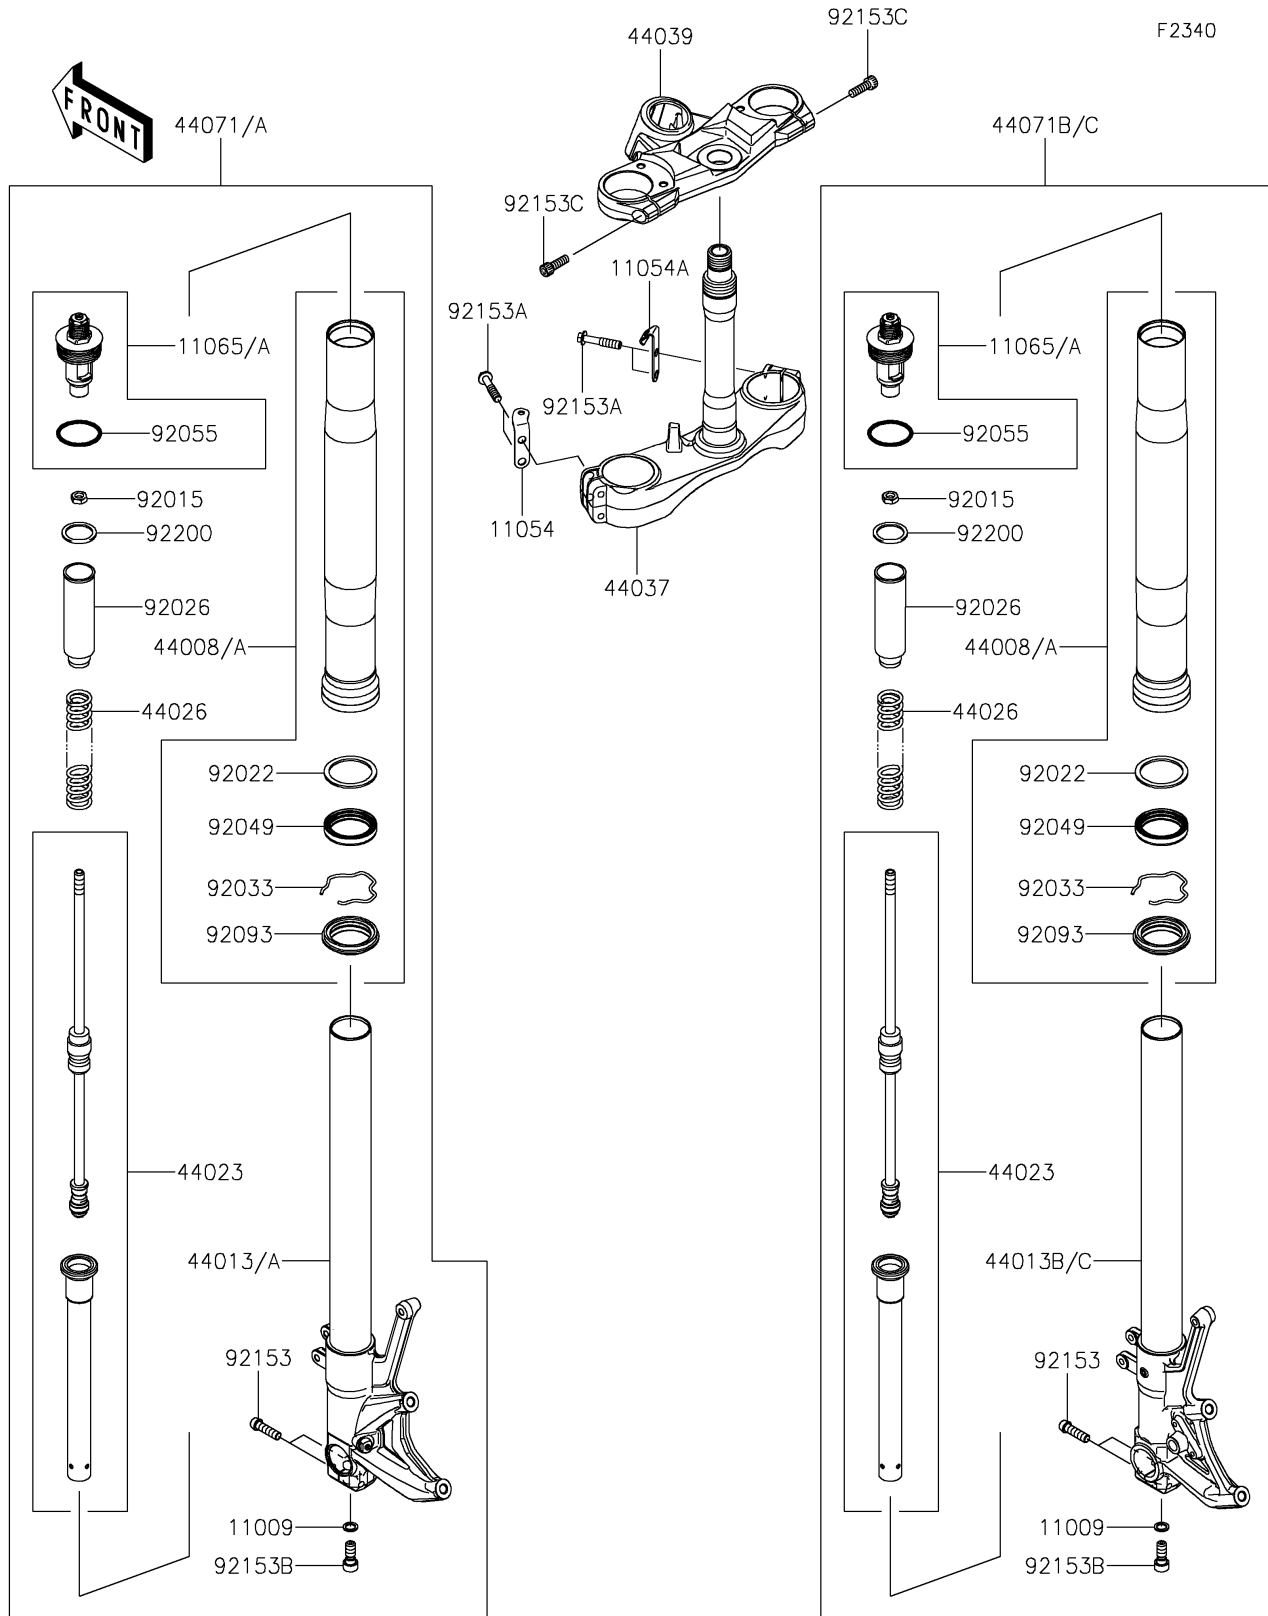

## 2016 Ninja ZX-14R ABS SE PARTS DIAGRAM

Front Fork

## 2016 Ninja ZX-14R ABS SE PARTS LIST

Front Fork

ITEM NAME	PART NUMBER	QUANTITY
GASKET,10.5X15X1.5 (Ref # 11009)	11009-1325	1
BRACKET,HARNESS CLAMP,LH (Ref # 11054)	11054-0480	1
BRACKET,UNDER BRACKET,RH (Ref # 11054A)	11054-0481	1
CAP,SILVER (Ref # 11065)	11065-0757-58F	1
PIPE-FORK OUTER,GRAY (Ref # 44008)	44008-0052-11G	1
PIPE-FORK INNER,LH,F.S.BLACK (Ref # 44013A)	44013-0271-58N	1
PIPE-FORK INNER,RH,F.S.BLACK (Ref # 44013C)	44013-0272-58N	1
CYLINDER-SET-FORK (Ref # 44023)	44023-0096	1
SPRING-FRONT FORK (Ref # 44026)	44026-0160	1
HOLDER-FORK UNDER (Ref # 44037)	44037-0039	1
HOLDER-FORK UPPER,F.S.BLACK (Ref # 44039)	44039-0113-18R	1
DAMPER-ASSY,FORK,LH,GRAY (Ref # 44071)	44071-1141-56L	1
DAMPER-ASSY,FORK,RH,GRAY (Ref # 44071B)	44071-1142-56L	1
NUT (Ref # 92015)	92015-1905	1
WASHER (Ref # 92022)	92022-1299	1
SPACER (Ref # 92026)	92026-0736	1
RING-SNAP (Ref # 92033)	92033-1077	1
SEAL-OIL,FORK OUTER TUBE (Ref # 92049)	92049-1522	1
RING-O,FORK,AIR TUBE (Ref # 92055)	92055-1333	1
SEAL,FORK OUTER TUBE (Ref # 92093)	92093-1480	1
BOLT,SOCKET,8X40 (Ref # 92153)	92153-0006	1
BOLT,FLANGED,8X40 (Ref # 92153A)	92153-0484	1
BOLT,SOCKET,10X25 (Ref # 92153B)	92153-0548	1
BOLT,SOCKET,8X25 (Ref # 92153C)	92153-1625	1
WASHER (Ref # 92200)	92200-0085	1