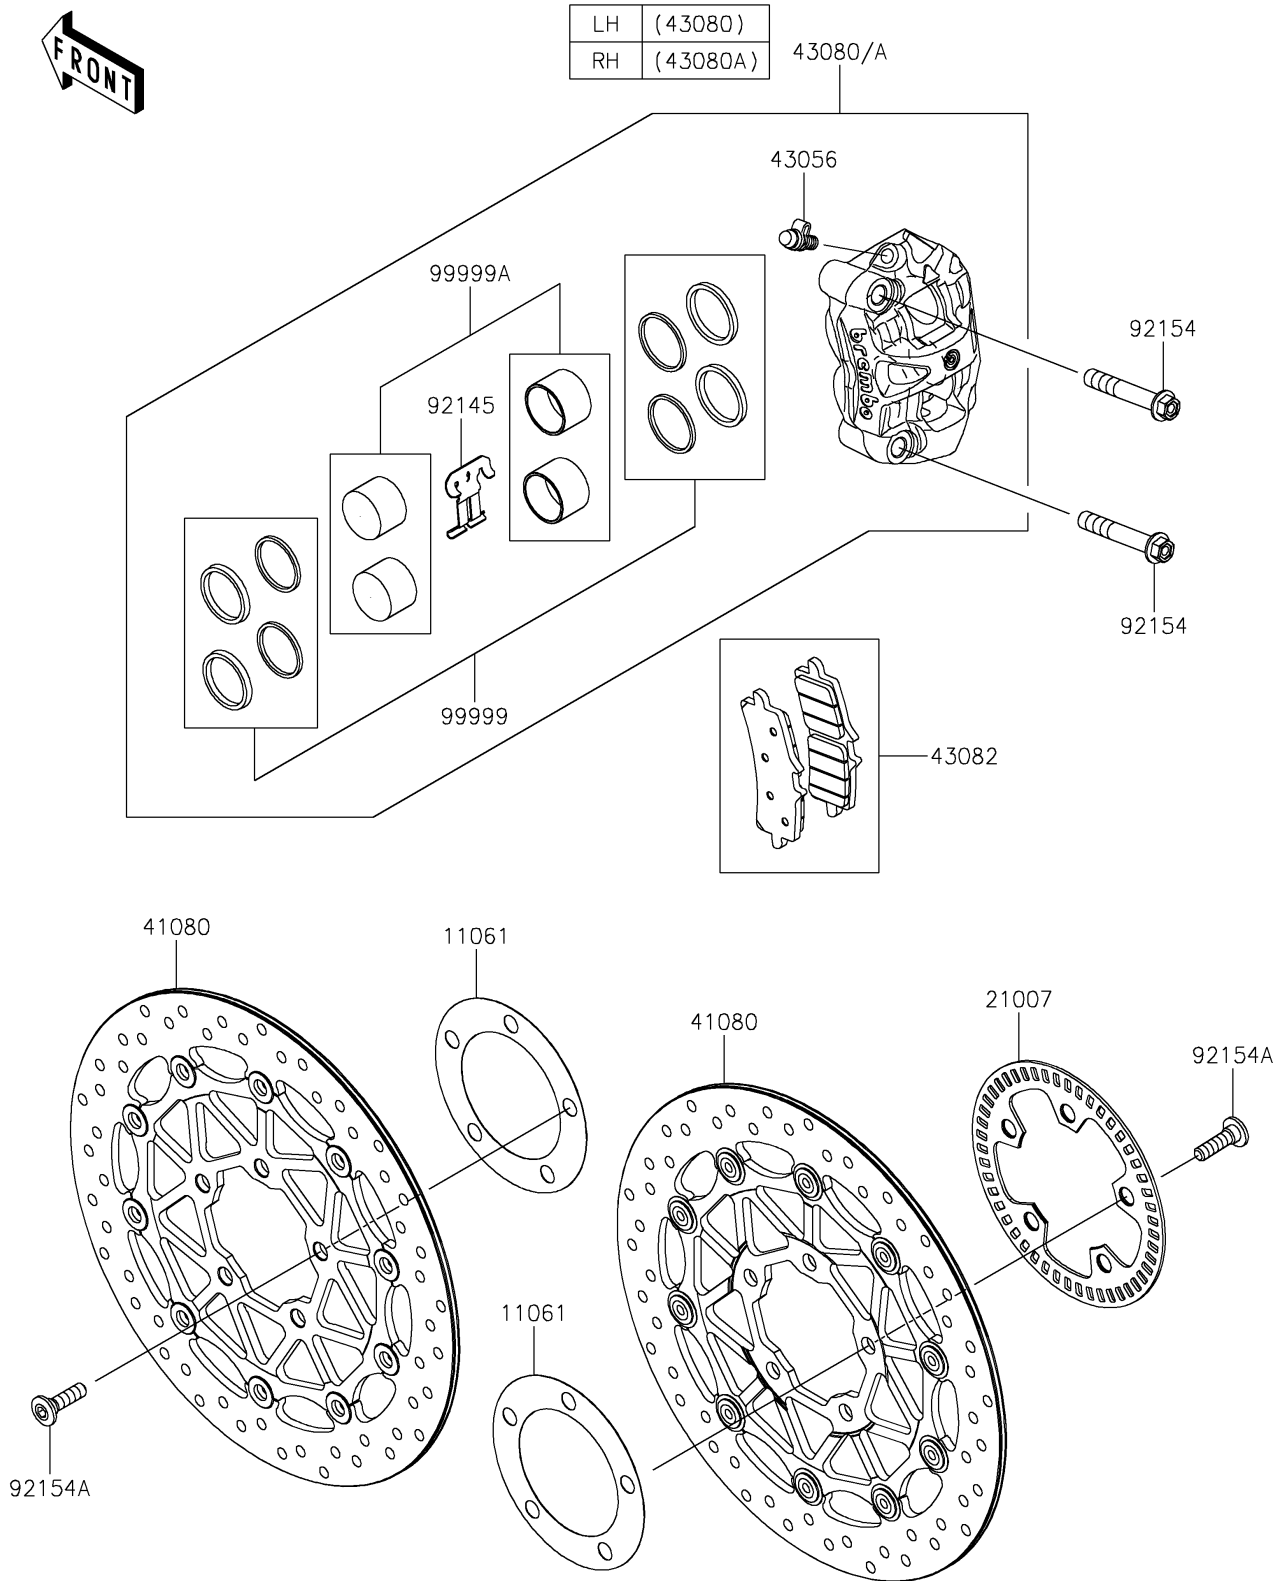

2018 NINJA® ZX™ -14R ABS SE PARTS DIAGRAM

Front Brake

F2292

LH	(43080)
RH	(43080A)

2018 NINJA® ZX™ -14R ABS SE PARTS LIST

Front Brake

ITEM NAME	PART NUMBER	QUANTITY
GASKET,DISC PLATE (Ref # 11061)	11061-0029	2
ROTOR,SENSOR,FR (Ref # 21007)	21007-0140	1
DISC,FR,BLACK/BLACK (Ref # 41080)	41080-0646-18U	2
BREATHER-BRAKE (Ref # 43056)	43056-0015	2
CALIPER-SUB-ASSY,FR,LH,GRAY (Ref # 43080)	43080-0172-51J	1
CALIPER-SUB-ASSY,FR,RH,GRAY (Ref # 43080A)	43080-0173-51J	1
PAD-ASSY-BRAKE (Ref # 43082)	43082-0162	2
SPRING (Ref # 92145)	92145-1684	2
BOLT,FLANGED,10X60 (Ref # 92154)	92154-1643	4
BOLT,SOCKET,8X30 (Ref # 92154A)	92154-1865	10
KIT.,DUST SEAL (Ref # 99999)	99999-0557	2
KIT.,CALIPER PISTON (Ref # 99999A)	99999-0617	2