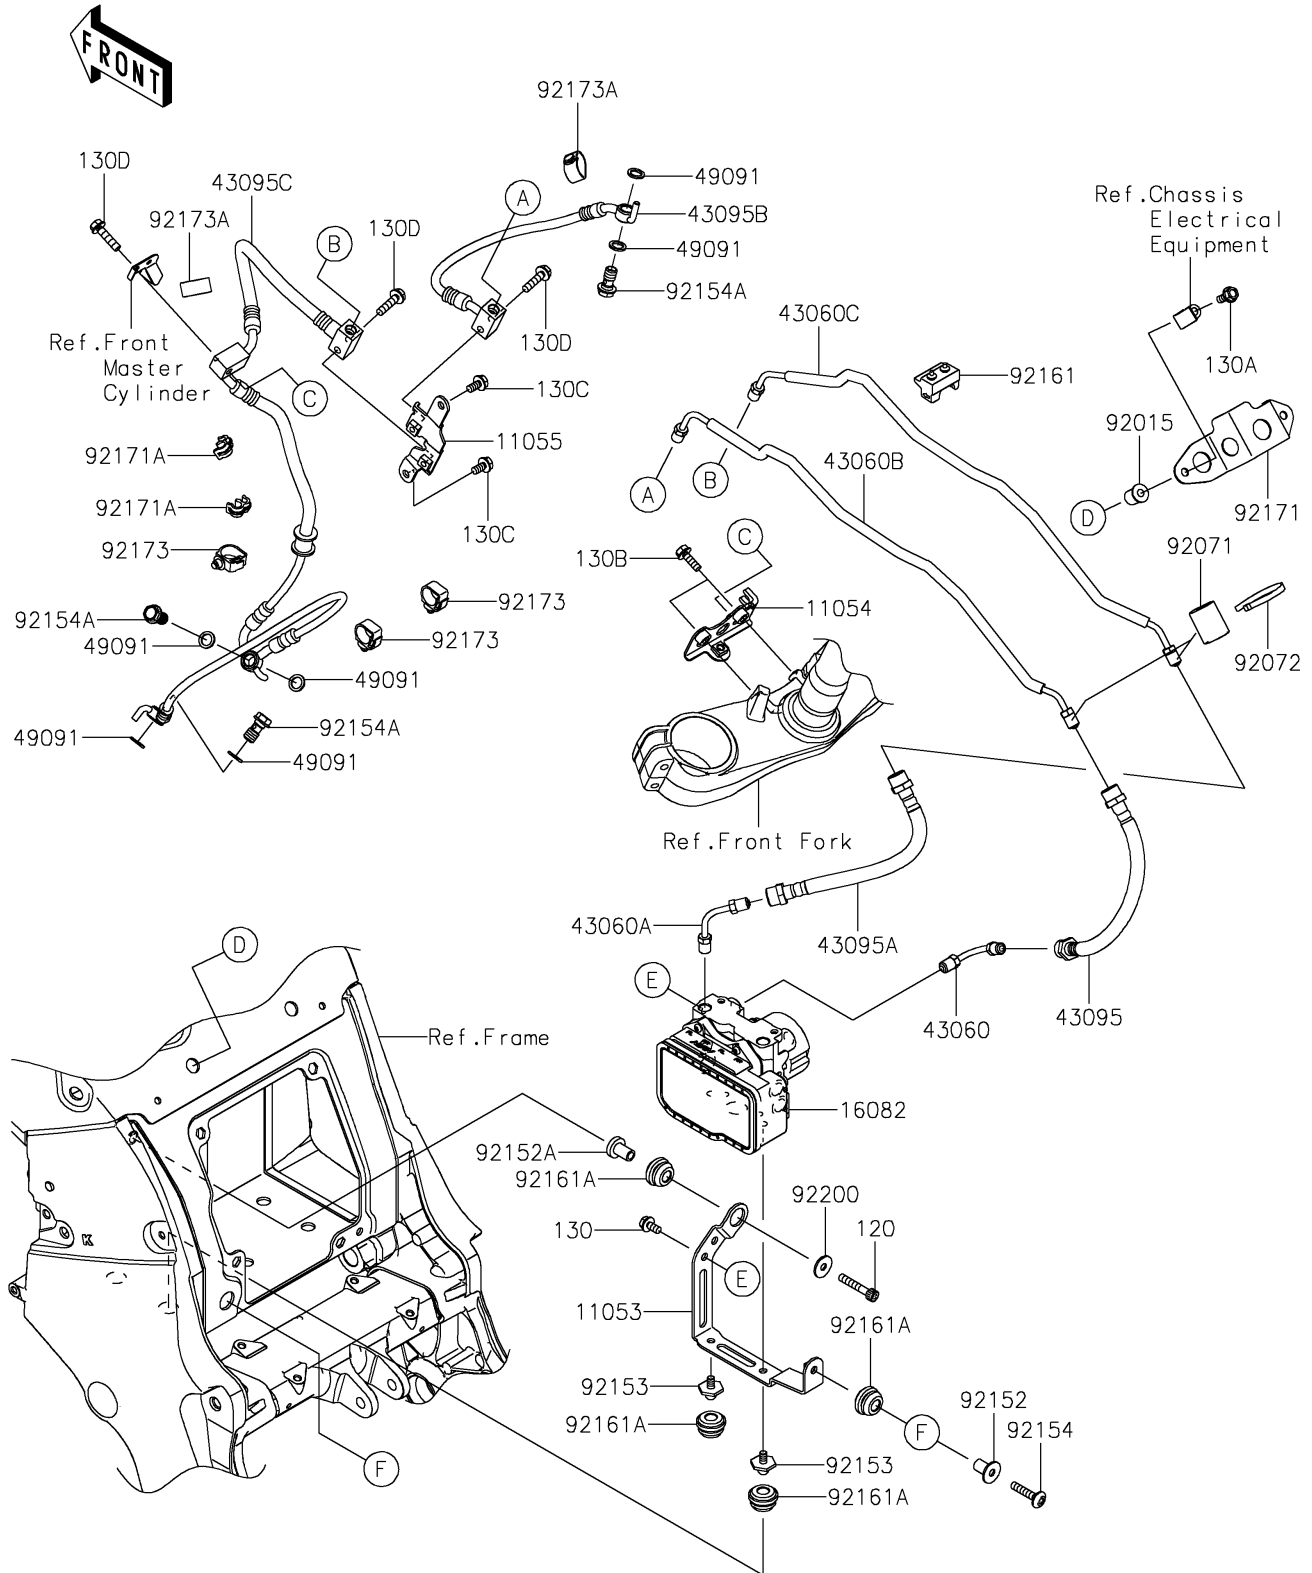

2016 Ninja ZX-14R ABS SE PARTS DIAGRAM

Brake Piping

F2262

2016 Ninja ZX-14R ABS SE PARTS LIST

Brake Piping

ITEM NAME	PART NUMBER	QUANTITY
BRACKET,ABS UNIT (Ref # 11053)	11053-1949	1
BRACKET,JOINT (Ref # 11054)	11054-0029	1
BRACKET,JOINT (Ref # 11055)	11055-0588	1
BOLT-SOCKET,6X35 (Ref # 120)	120CA0635	1
BOLT-FLANGED,6X12 (Ref # 130)	130BA0612	1
BOLT-FLANGED,6X16 (Ref # 130A)	130BA0616	1
BOLT-FLANGED,6X18 (Ref # 130B)	130BA0618	1
BOLT-FLANGED,6X12 (Ref # 130C)	130BB0612	1
BOLT-FLANGED,6X25 (Ref # 130D)	130BB0625	1
PUMP-ASSY-OIL,ABS (Ref # 16082)	16082-0759	1
PIPE-BRAKE,HU-M/CYLINDER (Ref # 43060)	43060-0014	1
PIPE-BRAKE,HU-FR CALIPER (Ref # 43060A)	43060-0015	1
PIPE-BRAKE,HU-FR M/CYLINDER (Ref # 43060B)	43060-0059	1
PIPE-BRAKE,HU-FR CALIPER (Ref # 43060C)	43060-0060	1
HOSE-BRAKE,FR M/CYL.-HU (Ref # 43095)	43095-0607	1
HOSE-BRAKE,HU-FR CALIPER (Ref # 43095A)	43095-0608	1
HOSE-BRAKE,FR M/CYL. (Ref # 43095B)	43095-0912	1
HOSE-BRAKE,FR CALIPER,LH-RH (Ref # 43095C)	43095-0913	1
WASHER-SEAL,10.1X14.5X1.5 (Ref # 49091)	49091-0001	1
NUT (Ref # 92015)	92015-1700	1
GROMMET (Ref # 92071)	92071-1143	1
BAND,L=148 (Ref # 92072)	92072-3768	1
COLLAR (Ref # 92152)	92152-0346	1
COLLAR (Ref # 92152A)	92152-0347	1
BOLT,6X10 (Ref # 92153)	92153-1381	1
BOLT,SOCKET,6X30 (Ref # 92154)	92154-0435	1
BOLT,BANJO,10X19 (Ref # 92154A)	92154-1554	1
DAMPER,HOSE CLAMP (Ref # 92161)	92161-0305	1
DAMPER (Ref # 92161A)	92161-0315	1

2016 Ninja ZX-14R ABS SE PARTS LIST

Brake Piping

ITEM NAME	PART NUMBER	QUANTITY
CLAMP,BRAKE HOSE (Ref # 92171)	92171-0630	1
CLAMP (Ref # 92171A)	92171-0921	1
CLAMP,HOLDER CLIP (Ref # 92173)	92173-0868	1
CLAMP,RUBBER PLATE (Ref # 92173A)	92173-1229	1
WASHER,6.5X20X1.6 (Ref # 92200)	92200-0283	1