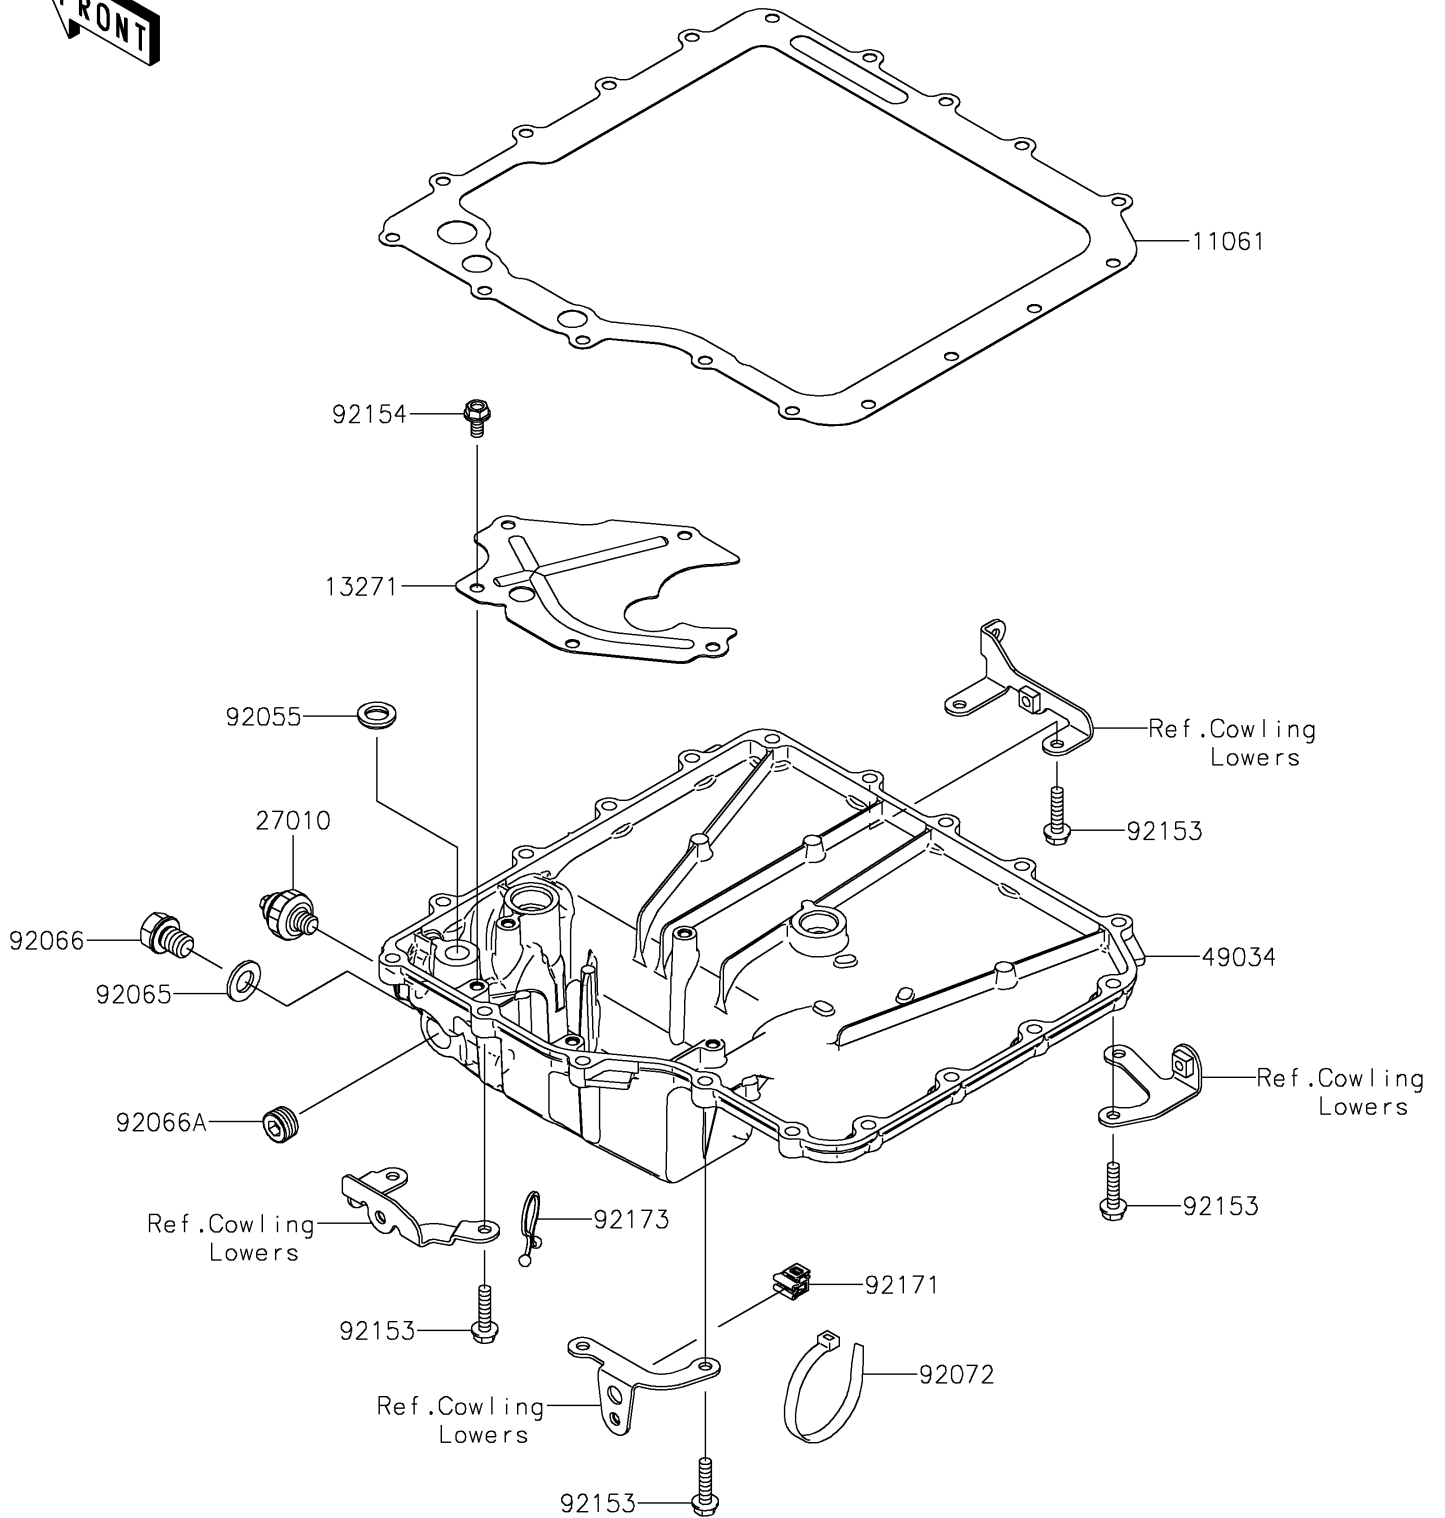

# 2020 NINJA® ZX™-14R ABS PARTS DIAGRAM

Oil Pan

E1434

## 2020 NINJA® ZX™ -14R ABS PARTS LIST

### Oil Pan

ITEM NAME	PART NUMBER	QUANTITY
GASKET,OIL PAN (Ref # 11061)	11061-0809	1
PLATE (Ref # 13271)	13271-0868	1
SWITCH,OIL PRESSURE (Ref # 27010)	27010-1313	1
PAN-OIL (Ref # 49034)	49034-0035	1
RING-O,19.5MM (Ref # 92055)	92055-077	1
GASKET,12X22X2 (Ref # 92065)	92065-097	1
PLUG,12X15 (Ref # 92066)	92066-0079	1
PLUG (Ref # 92066A)	92066-0836	1
BAND,L=200 (Ref # 92072)	92072-0106	1
BOLT,FLANGED,6X25 (Ref # 92153)	92153-1569	18
BOLT,FLANGED,6X8 (Ref # 92154)	92154-1846	5
CLAMP (Ref # 92171)	92171-1811	1
CLAMP (Ref # 92173)	92173-0848	1