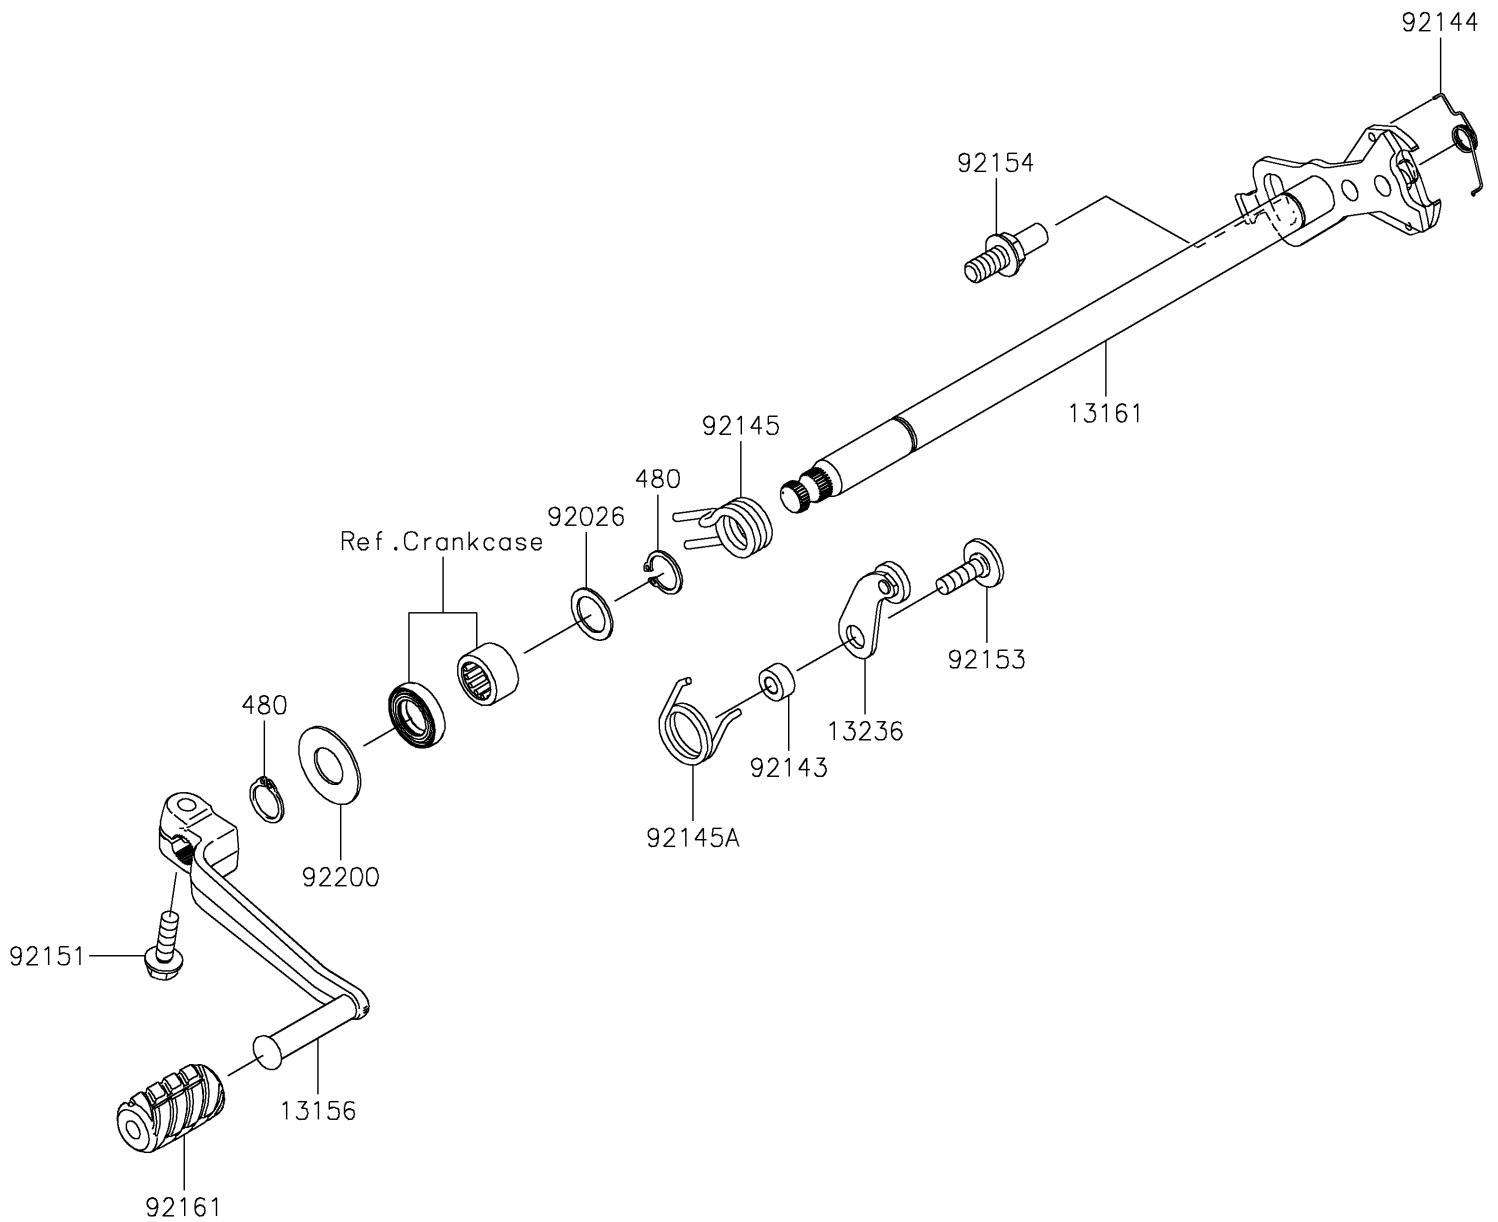

2017 Ninja ZX-14R ABS SE PARTS DIAGRAM

Gear Change Mechanism

E1370

2017 Ninja ZX-14R ABS SE PARTS LIST

Gear Change Mechanism

ITEM NAME	PART NUMBER	QUANTITY
LEVER-CHANGE,PEDAL (Ref # 13156)	13156-0075	1
LEVER-COMP-CHANGE SHAFT (Ref # 13161)	13161-0567	1
LEVER-COMP (Ref # 13236)	13236-1243	1
CIRCLIP-TYPE-C,14MM (Ref # 480)	480J1400	2
SPACER,14X20X1.0 (Ref # 92026)	92026-1534	1
COLLAR (Ref # 92143)	92143-1595	1
SPRING (Ref # 92144)	92144-1029	1
SPRING (Ref # 92145)	92145-0336	1
SPRING (Ref # 92145A)	92145-0404	1
BOLT,FLANGED,6X20 (Ref # 92151)	92151-1226	1
BOLT,6X20 (Ref # 92153)	92153-1505	1
BOLT,RETURN SPRING (Ref # 92154)	92154-1838	1
DAMPER (Ref # 92161)	92161-1769	1
WASHER (Ref # 92200)	92200-0265	1