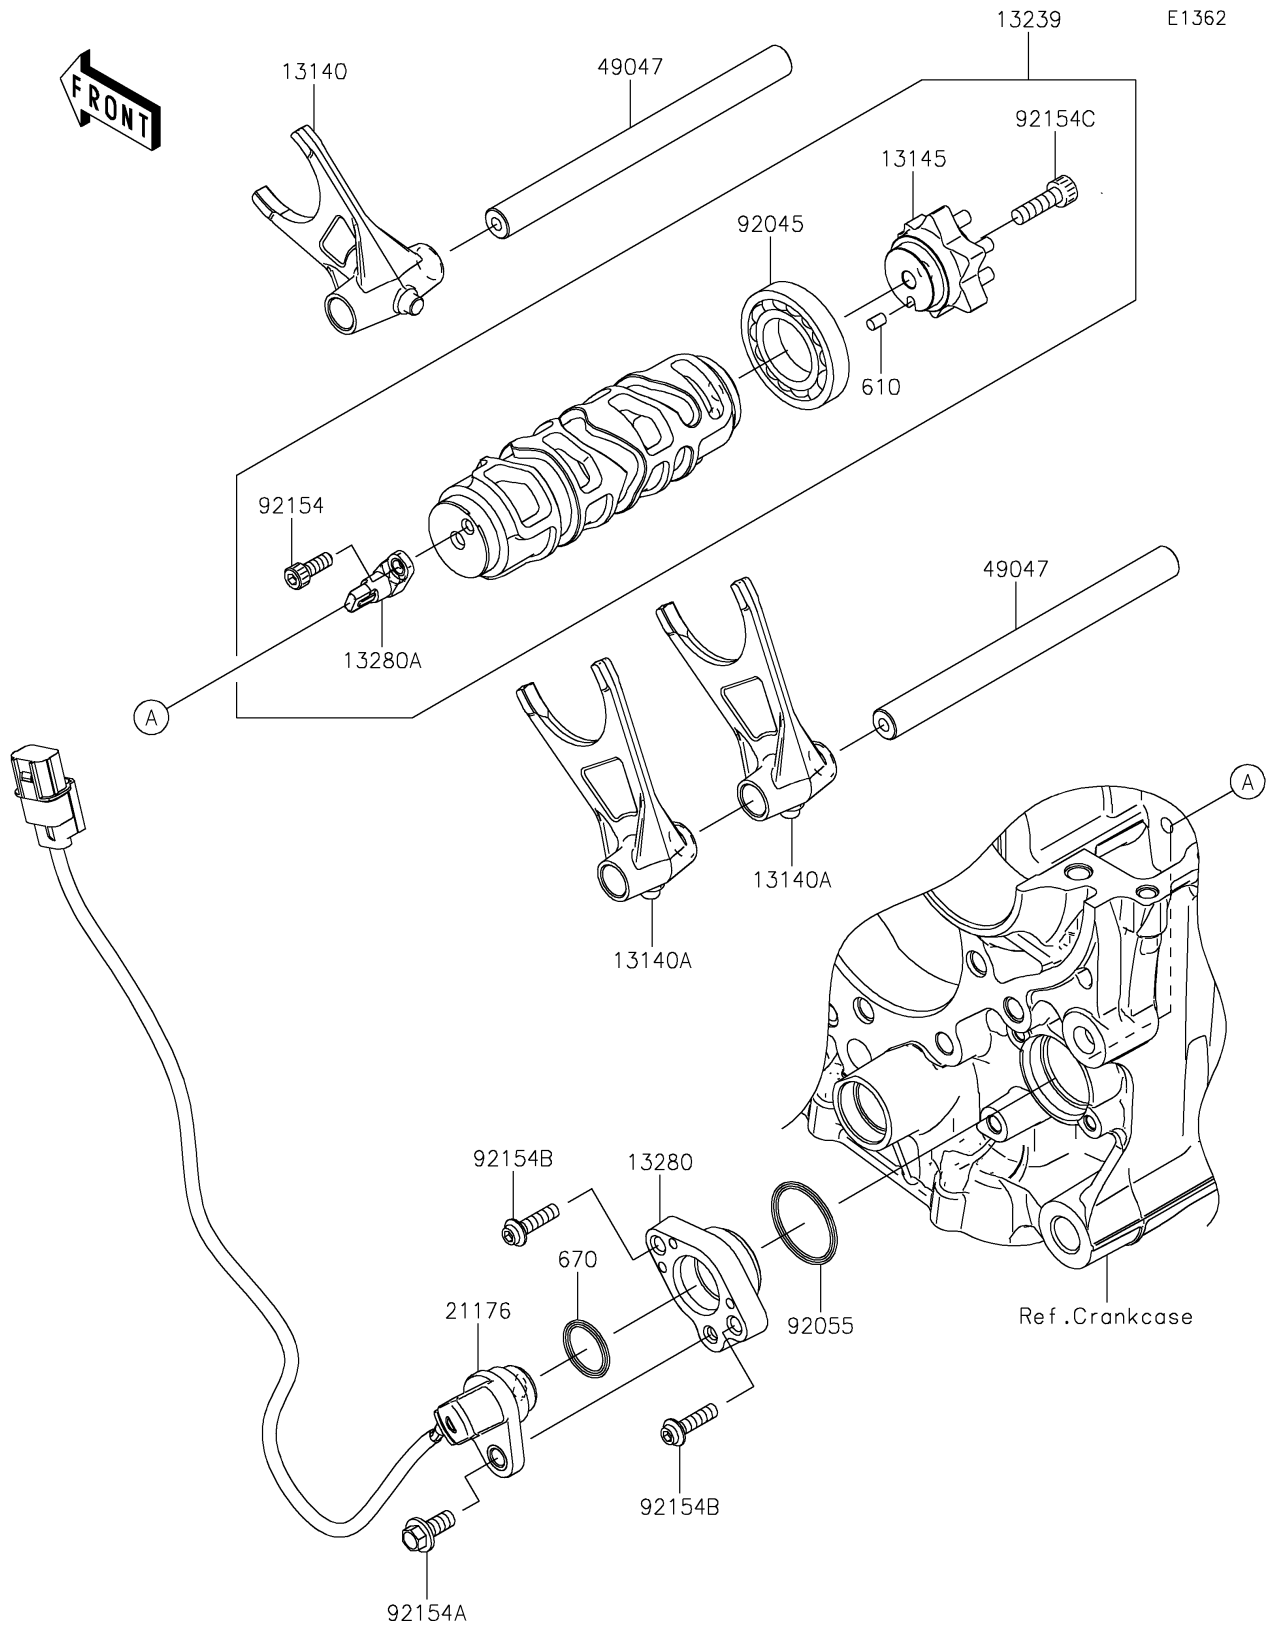

2020 NINJA[®] ZX[™]-14R ABS PARTS DIAGRAM

Gear Change Drum/Shift Fork(s)

2020 NINJA® ZX™ -14R ABS PARTS LIST

Gear Change Drum/Shift Fork(s)

ITEM NAME	PART NUMBER	QUANTITY
FORK-SHIFT,INPUT (Ref # 13140)	13140-0049	1
FORK-SHIFT,OUTPUT (Ref # 13140A)	13140-0050	2
CAM-CHANGE DRUM (Ref # 13145)	13145-0023	1
DRUM-ASSY-CHANGE (Ref # 13239)	13239-0042	1
HOLDER,GEAR POSITION SENSOR (Ref # 13280)	13280-0846	1
HOLDER (Ref # 13280A)	13280-0850	1
SENSOR,GEAR POSITION (Ref # 21176)	21176-0787	1
ROD-SHIFT (Ref # 49047)	49047-0644	2
ROLLER,4X6 (Ref # 610)	610A0406	1
O RING,18MM (Ref # 670)	670D2018	1
BEARING-BALL,16005 (Ref # 92045)	92045-1045	1
RING-O,27.7X2.4 (Ref # 92055)	92055-091	1
BOLT,SOCKET,5X14 (Ref # 92154)	92154-0491	1
BOLT,FLANGED,6X14 (Ref # 92154A)	92154-1797	1
BOLT,SOCKET,5X20 (Ref # 92154B)	92154-1798	2
BOLT,SOCKET,6X20 (Ref # 92154C)	92154-1837	1