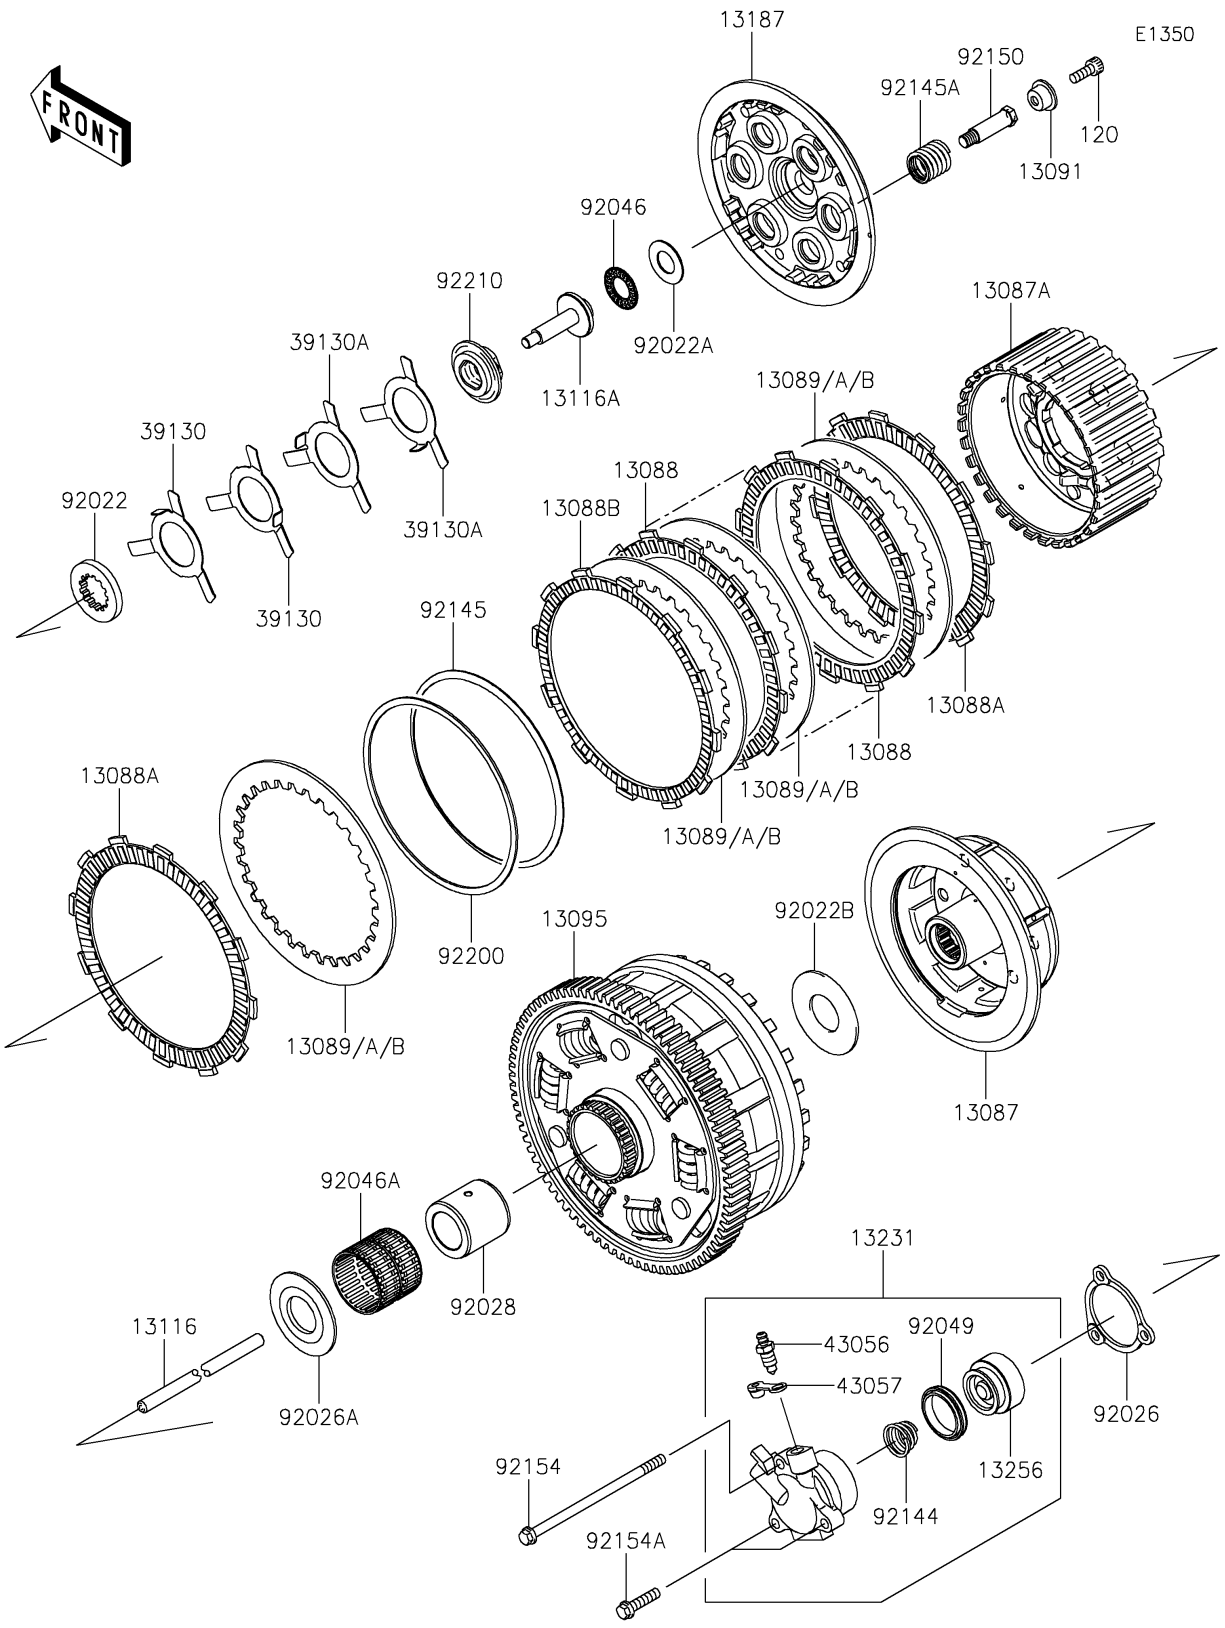

# 2020 NINJA® ZX™-14R ABS PARTS DIAGRAM

Clutch

## 2020 NINJA® ZX™ -14R ABS PARTS LIST

### Clutch

ITEM NAME	PART NUMBER	QUANTITY
BOLT-SOCKET,6X16 (Ref # 120)	120Q0616	6
HUB-CLUTCH (Ref # 13087)	13087-0556	1
HUB-CLUTCH (Ref # 13087A)	13087-0560	1
PLATE-FRICTION (Ref # 13088)	13088-0030	7
PLATE-FRICTION (Ref # 13088A)	13088-0031	2
PLATE-FRICTION (Ref # 13088B)	13088-0032	1
PLATE-CLUTCH,T=2.6 (Ref # 13089)	13089-0018	9
PLATE-CLUTCH,T=2.3 (Ref # 13089A)	13089-0019	AR
PLATE-CLUTCH,T=2.9 (Ref # 13089B)	13089-0020	AR
HOLDER,CLUTCH SPRING (Ref # 13091)	13091-1840	6
HOUSING-COMP-CLUTCH (Ref # 13095)	13095-0583	1
ROD-PUSH (Ref # 13116)	13116-0022	1
ROD-PUSH,CLUTCH (Ref # 13116A)	13116-0040	1
PLATE-CLUTCH OPERATING (Ref # 13187)	13187-0012	1
RELEASE-ASSY-CLUTCH (Ref # 13231)	13231-0002	1
PISTON (Ref # 13256)	13256-0004	1
SPRING-LEAF (Ref # 39130)	39130-1078	2
SPRING-LEAF (Ref # 39130A)	39130-1079	2
BREATHER (Ref # 43056)	43056-1055	1
CAP-BREATHER (Ref # 43057)	43057-1001	1
WASHER,TOOTHED,25X40X5 (Ref # 92022)	92022-1114	1
WASHER,15.1X29X1.0 (Ref # 92022A)	92022-1463	1
WASHER,25.3X56X2.0 (Ref # 92022B)	92022-1857	1
SPACER,CLUTCH RELEASE (Ref # 92026)	92026-1263	1
SPACER (Ref # 92026A)	92026-1497	1
BUSHING (Ref # 92028)	92028-1934	1
BEARING-NEEDLE,AXK1102 (Ref # 92046)	92046-1052	1
BEARING-NEEDLE (Ref # 92046A)	92046-1267	1
SEAL-OIL (Ref # 92049)	92049-0086	1

### Clutch

ITEM NAME	PART NUMBER	QUANTITY
SPRING,CLUTCH RELEASE (Ref # 92144)	92144-1084	1
SPRING,JUDDER (Ref # 92145)	92145-0369	1
SPRING,15X2.7 (Ref # 92145A)	92145-0440	6
BOLT,CLUTCH (Ref # 92150)	92150-1477	6
BOLT,FLANGED,6X115 (Ref # 92154)	92154-1835	1
BOLT,FLANGED-SMALL,6X25 (Ref # 92154A)	92154-1836	2
WASHER,124.3X133X1.6 (Ref # 92200)	92200-0830	1
NUT (Ref # 92210)	92210-0152	1