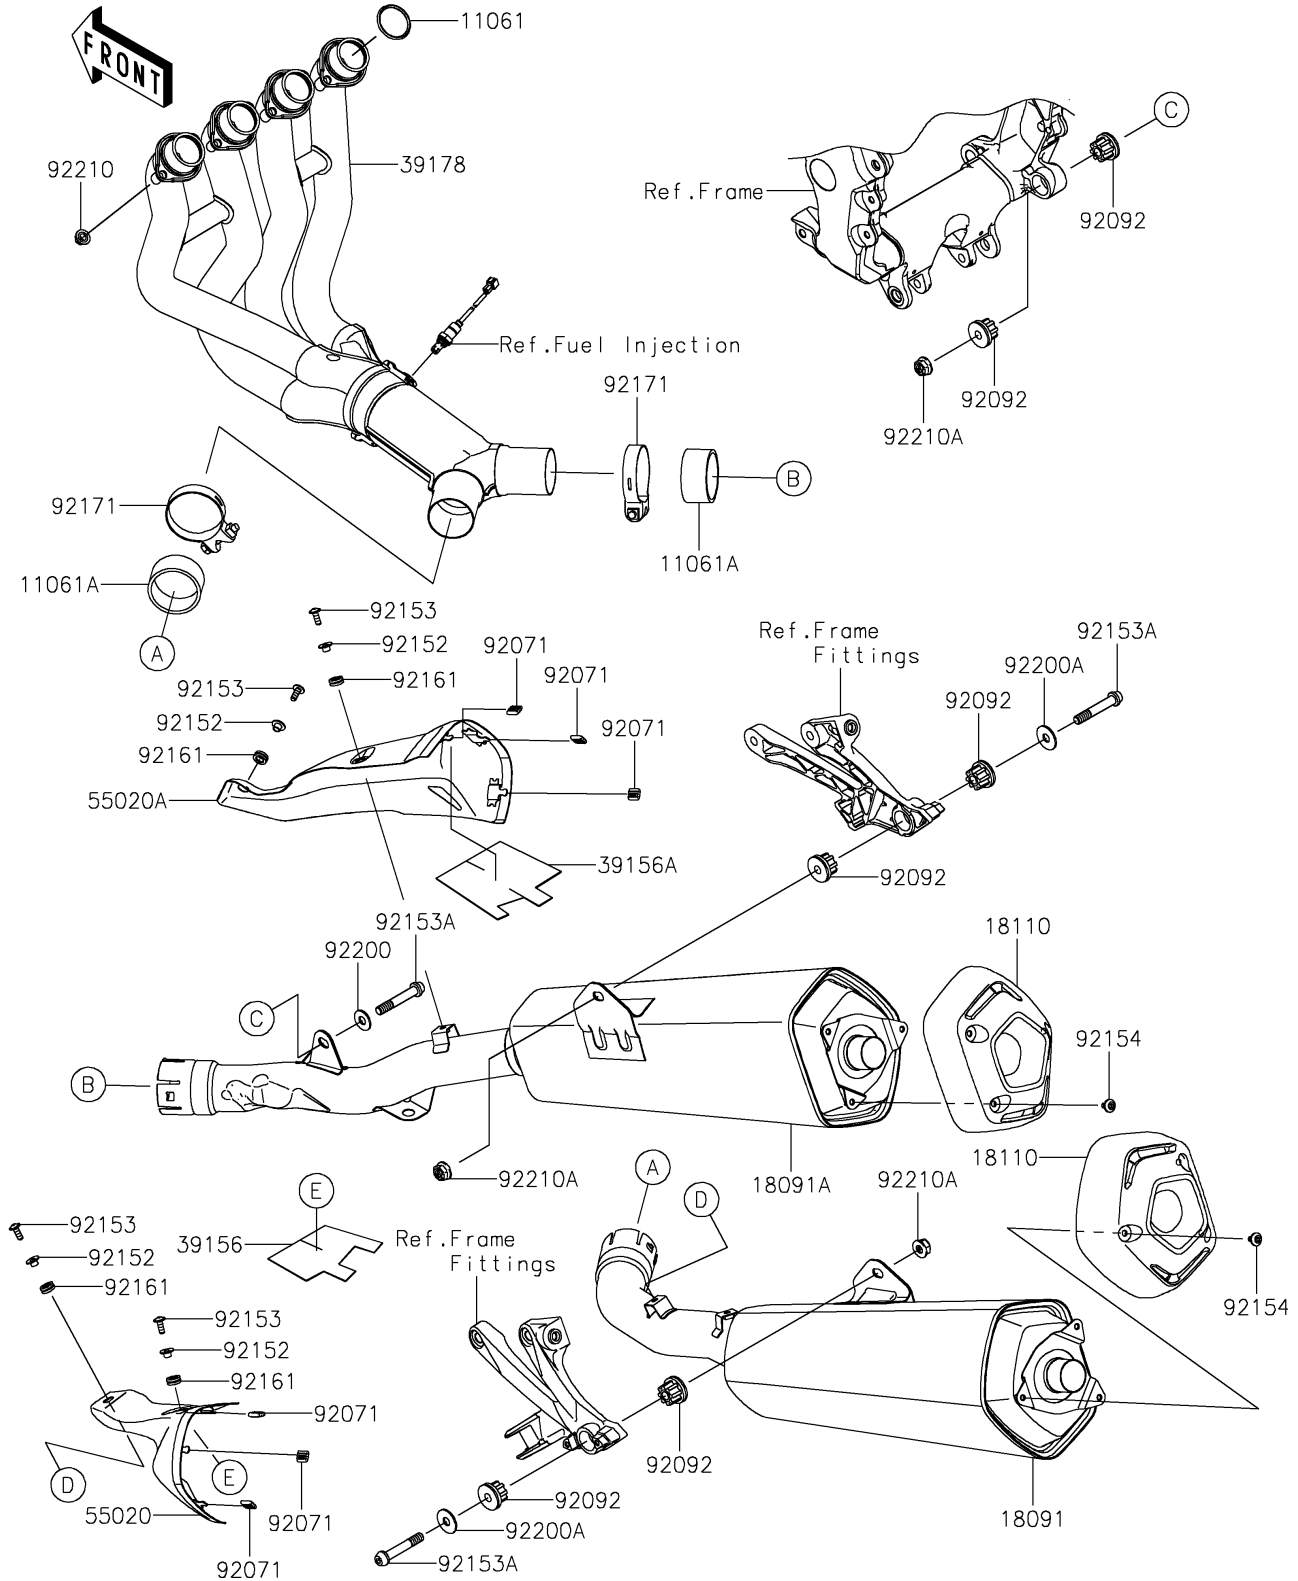

2020 NINJA® ZX™-14R ABS PARTS DIAGRAM

Muffler(s)

E1140

2020 NINJA® ZX™ -14R ABS PARTS LIST

Muffler(s)

ITEM NAME	PART NUMBER	QUANTITY
GASKET,EX PIPE (Ref # 11061)	11061-0027	4
GASKET,54X62X30 (Ref # 11061A)	11061-0448	2
BODY-COMP-MUFFLER,LH (Ref # 18091)	18091-0974	1
BODY-COMP-MUFFLER,RH (Ref # 18091A)	18091-0976	1
BODY END-MUFFLER (Ref # 18110)	18110-0166	2
PAD,LH GUARD (Ref # 39156)	39156-0821	1
PAD,RH GUARD (Ref # 39156A)	39156-0822	1
MANIFOLD-COMP-EXHAUST (Ref # 39178)	39178-0260	1
GUARD,LH (Ref # 55020)	55020-0944	1
GUARD,RH (Ref # 55020A)	55020-0945	1
GROMMET (Ref # 92071)	92071-1270	6
BUSHING-RUBBER,MUFFLER (Ref # 92092)	92092-1087	6
COLLAR,6.3X8.3X16 (Ref # 92152)	92152-0286	4
BOLT,SOCKET,6X16 (Ref # 92153)	92153-0817	4
BOLT,SOCKET,10X60 (Ref # 92153A)	92153-1837	3
BOLT,SOCKET,6X10 (Ref # 92154)	92154-1834	6
DAMPER (Ref # 92161)	92161-0306	4
CLAMP,64.5MM (Ref # 92171)	92171-0683	2
WASHER,10.5X25X2.0 (Ref # 92200)	92200-1377	1
WASHER (Ref # 92200A)	92200-3762	2
NUT,8MM (Ref # 92210)	92210-0076	8
NUT,10X1.25 (Ref # 92210A)	92210-0316	3