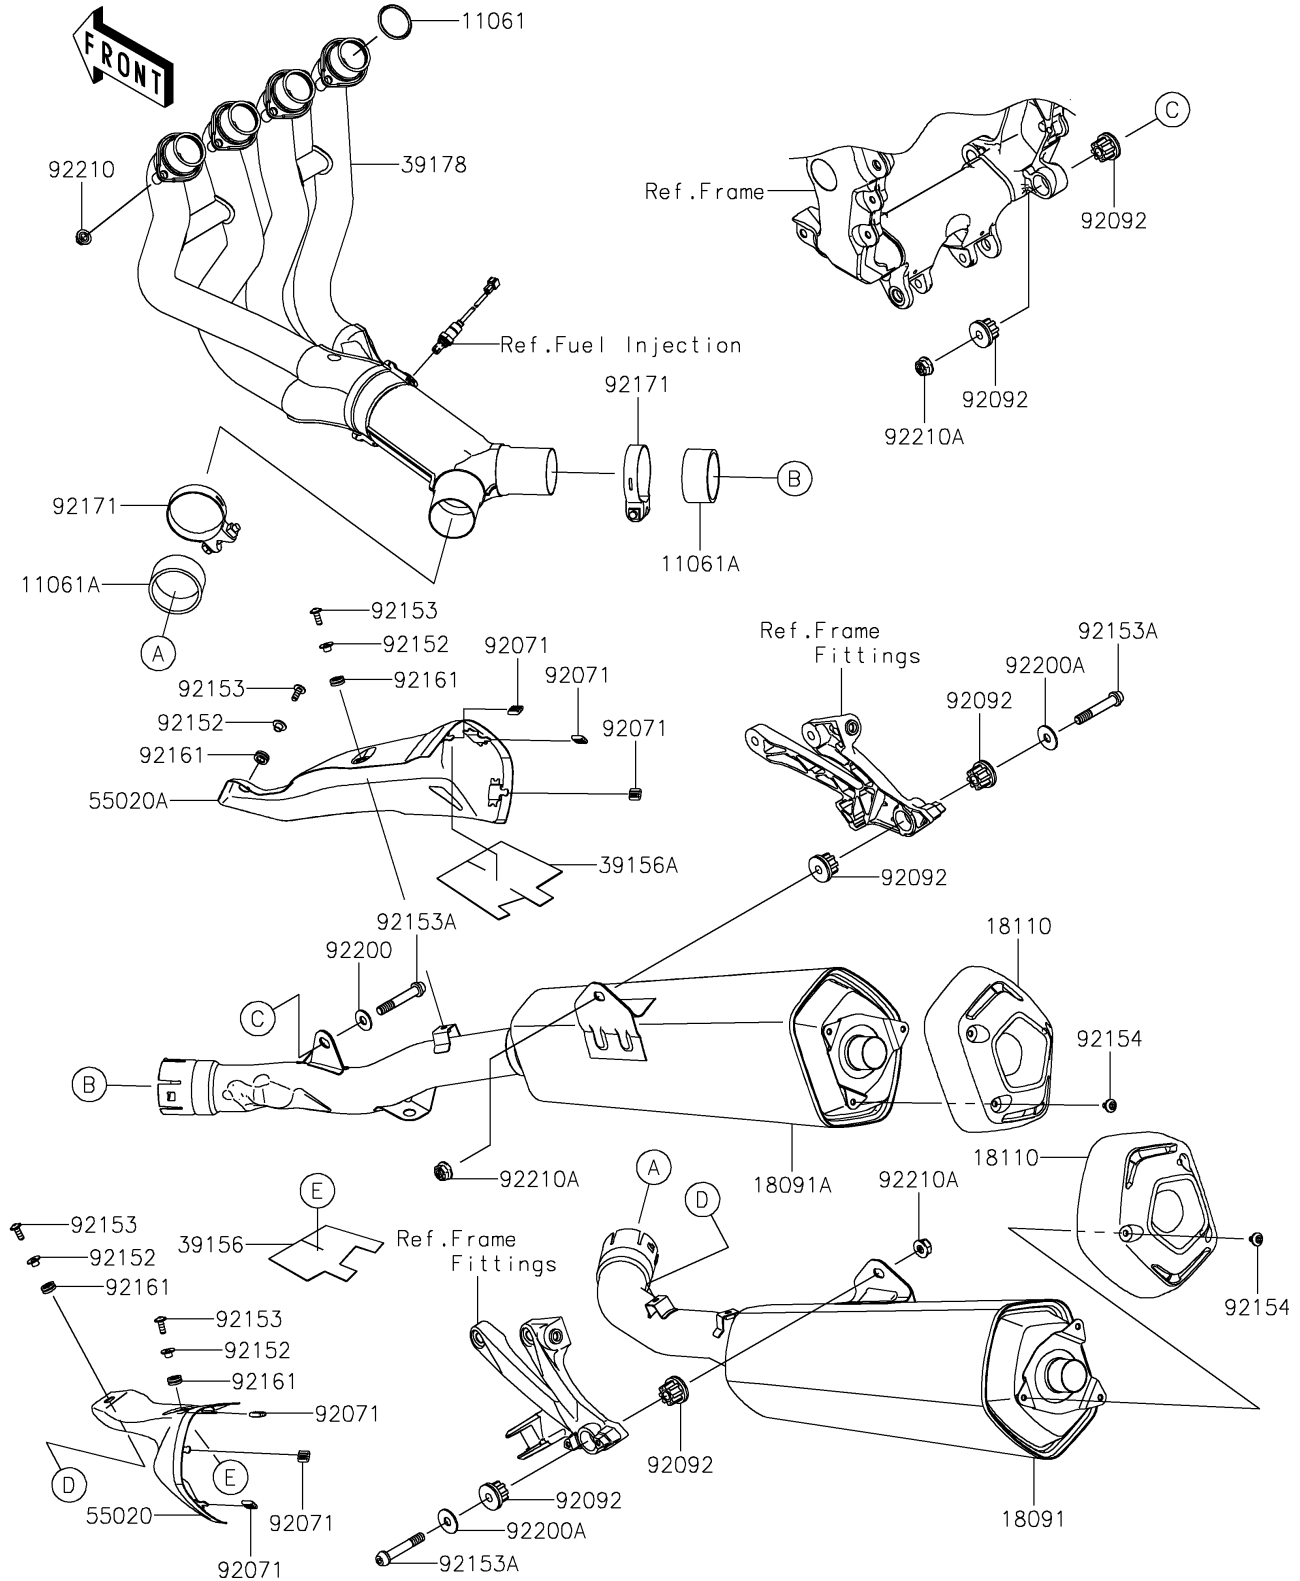

2016 Ninja ZX-14R ABS SE PARTS DIAGRAM

Muffler(s)

E1140

2016 Ninja ZX-14R ABS SE PARTS LIST

Muffler(s)

ITEM NAME	PART NUMBER	QUANTITY
GASKET,EX PIPE (Ref # 11061)	11061-0027	1
GASKET,54X62X30 (Ref # 11061A)	11061-0448	1
BODY-COMP-MUFFLER,LH (Ref # 18091)	18091-0974	1
BODY-COMP-MUFFLER,RH (Ref # 18091A)	18091-0976	1
BODY END-MUFFLER (Ref # 18110)	18110-0166	1
PAD,LH GUARD (Ref # 39156)	39156-0821	1
PAD,RH GUARD (Ref # 39156A)	39156-0822	1
MANIFOLD-COMP-EXHAUST (Ref # 39178)	39178-0260	1
GUARD,LH (Ref # 55020)	55020-0944	1
GUARD,RH (Ref # 55020A)	55020-0945	1
GROMMET (Ref # 92071)	92071-1270	1
BUSHING-RUBBER,MUFFLER (Ref # 92092)	92092-1087	1
COLLAR,6.3X8.3X16 (Ref # 92152)	92152-0286	1
BOLT,SOCKET,6X16 (Ref # 92153)	92153-0817	1
BOLT,SOCKET,10X60 (Ref # 92153A)	92153-1837	1
BOLT,SOCKET,6X10 (Ref # 92154)	92154-1834	1
DAMPER (Ref # 92161)	92161-0306	1
CLAMP,64.5MM (Ref # 92171)	92171-0683	1
WASHER,10.5X25X2.0 (Ref # 92200)	92200-1377	1
WASHER (Ref # 92200A)	92200-3762	1
NUT,8MM (Ref # 92210)	92210-0076	1
NUT,10X1.25 (Ref # 92210A)	92210-0316	1