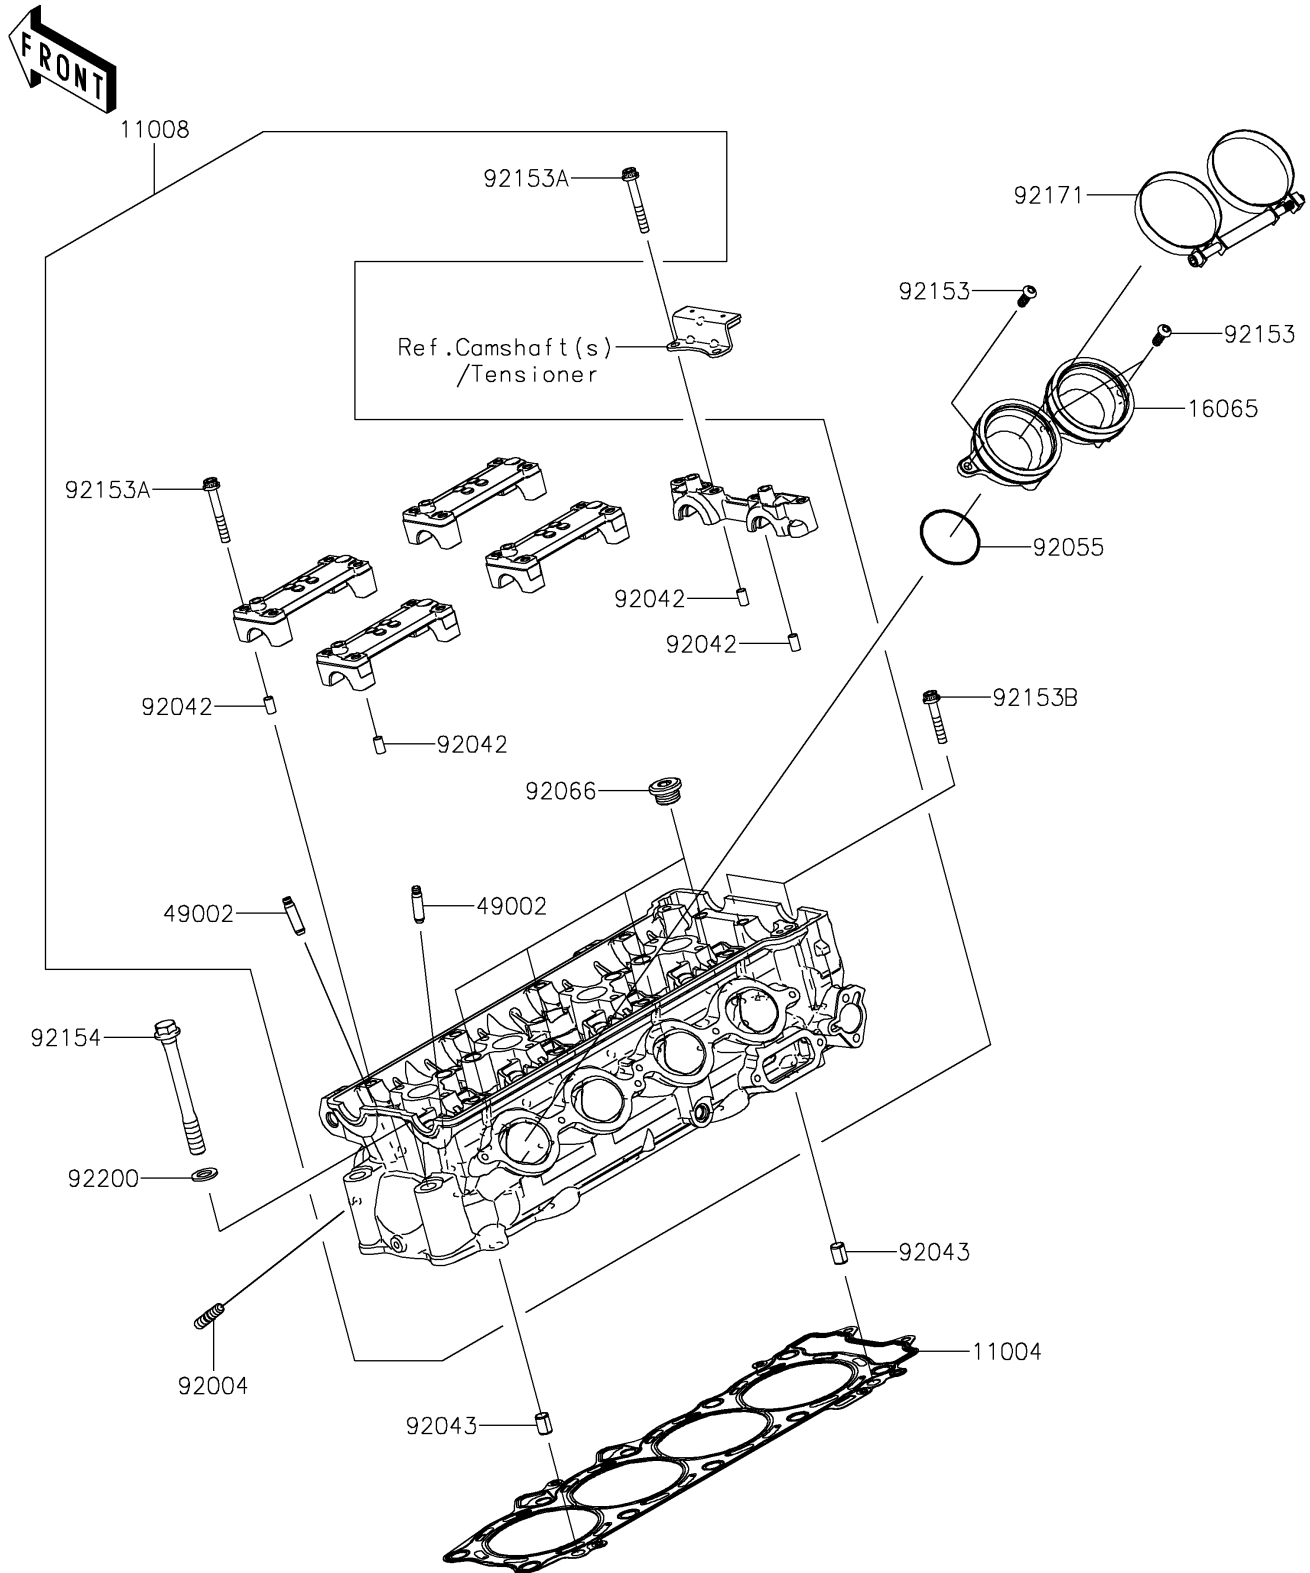

2016 Ninja ZX-14R ABS SE PARTS DIAGRAM

Cylinder Head

E1111

2016 Ninja ZX-14R ABS SE PARTS LIST

Cylinder Head

ITEM NAME	PART NUMBER	QUANTITY
GASKET-HEAD (Ref # 11004)	11004-0757	1
HEAD-COMP-CYLINDER (Ref # 11008)	11008-0889	1
HOLDER-CARBURETOR (Ref # 16065)	16065-0117	1
GUIDE-VALVE (Ref # 49002)	49002-0014	1
STUD (Ref # 92004)	92004-0050	1
PIN,DOWEL,6.3X8X14 (Ref # 92042)	92042-007	1
PIN,8.2X10X14 (Ref # 92043)	92043-1264	1
RING-O,47X1.9 (Ref # 92055)	92055-1600	1
PLUG,18X10 (Ref # 92066)	92066-0832	1
BOLT,TORX,6X18 (Ref # 92153)	92153-0454	1
BOLT,SOCKET,6X45 (Ref # 92153A)	92153-0656	1
BOLT,SOCKET,6X35 (Ref # 92153B)	92153-1556	1
BOLT,11X98 (Ref # 92154)	92154-2092	1
CLAMP (Ref # 92171)	92171-1892	1
WASHER,11.2X18.2X1.8 (Ref # 92200)	92200-0940	1