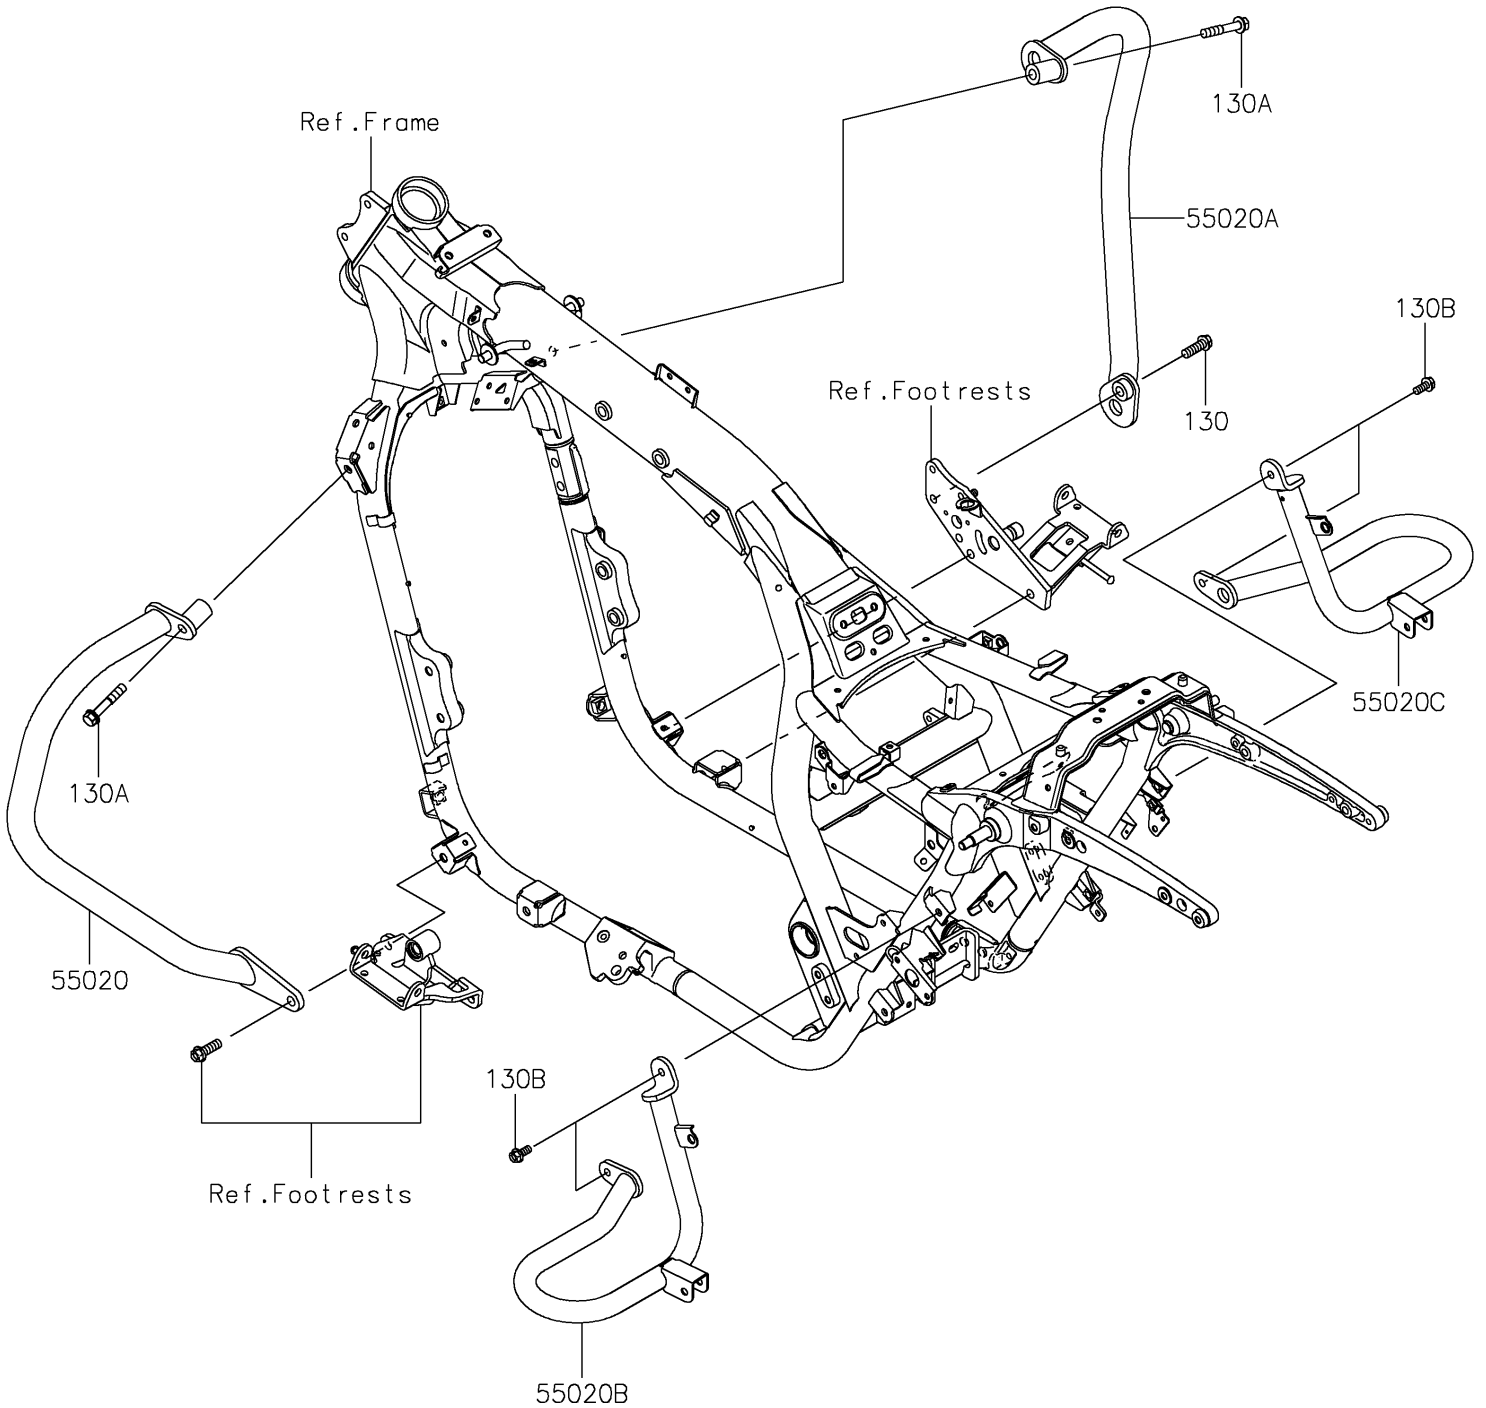

# 2018 VULCAN® 1700 VAQUERO® ABS PARTS DIAGRAM

Guard(s)

F2680

## 2018 VULCAN® 1700 VAQUERO® ABS PARTS LIST

Guard(s)

ITEM NAME	PART NUMBER	QUANTITY
BOLT-FLANGED,10X30 (Ref # 130)	130BA1030	1
BOLT-FLANGED,10X55 (Ref # 130A)	130BA1055	2
BOLT-FLANGED,8X18 (Ref # 130B)	130BB0818	4
GUARD,FR,LH (Ref # 55020)	55020-1894	1
GUARD,FR,RH (Ref # 55020A)	55020-1895	1
GUARD,RR,LH (Ref # 55020B)	55020-1896	1
GUARD,RR,RH (Ref # 55020C)	55020-1897	1