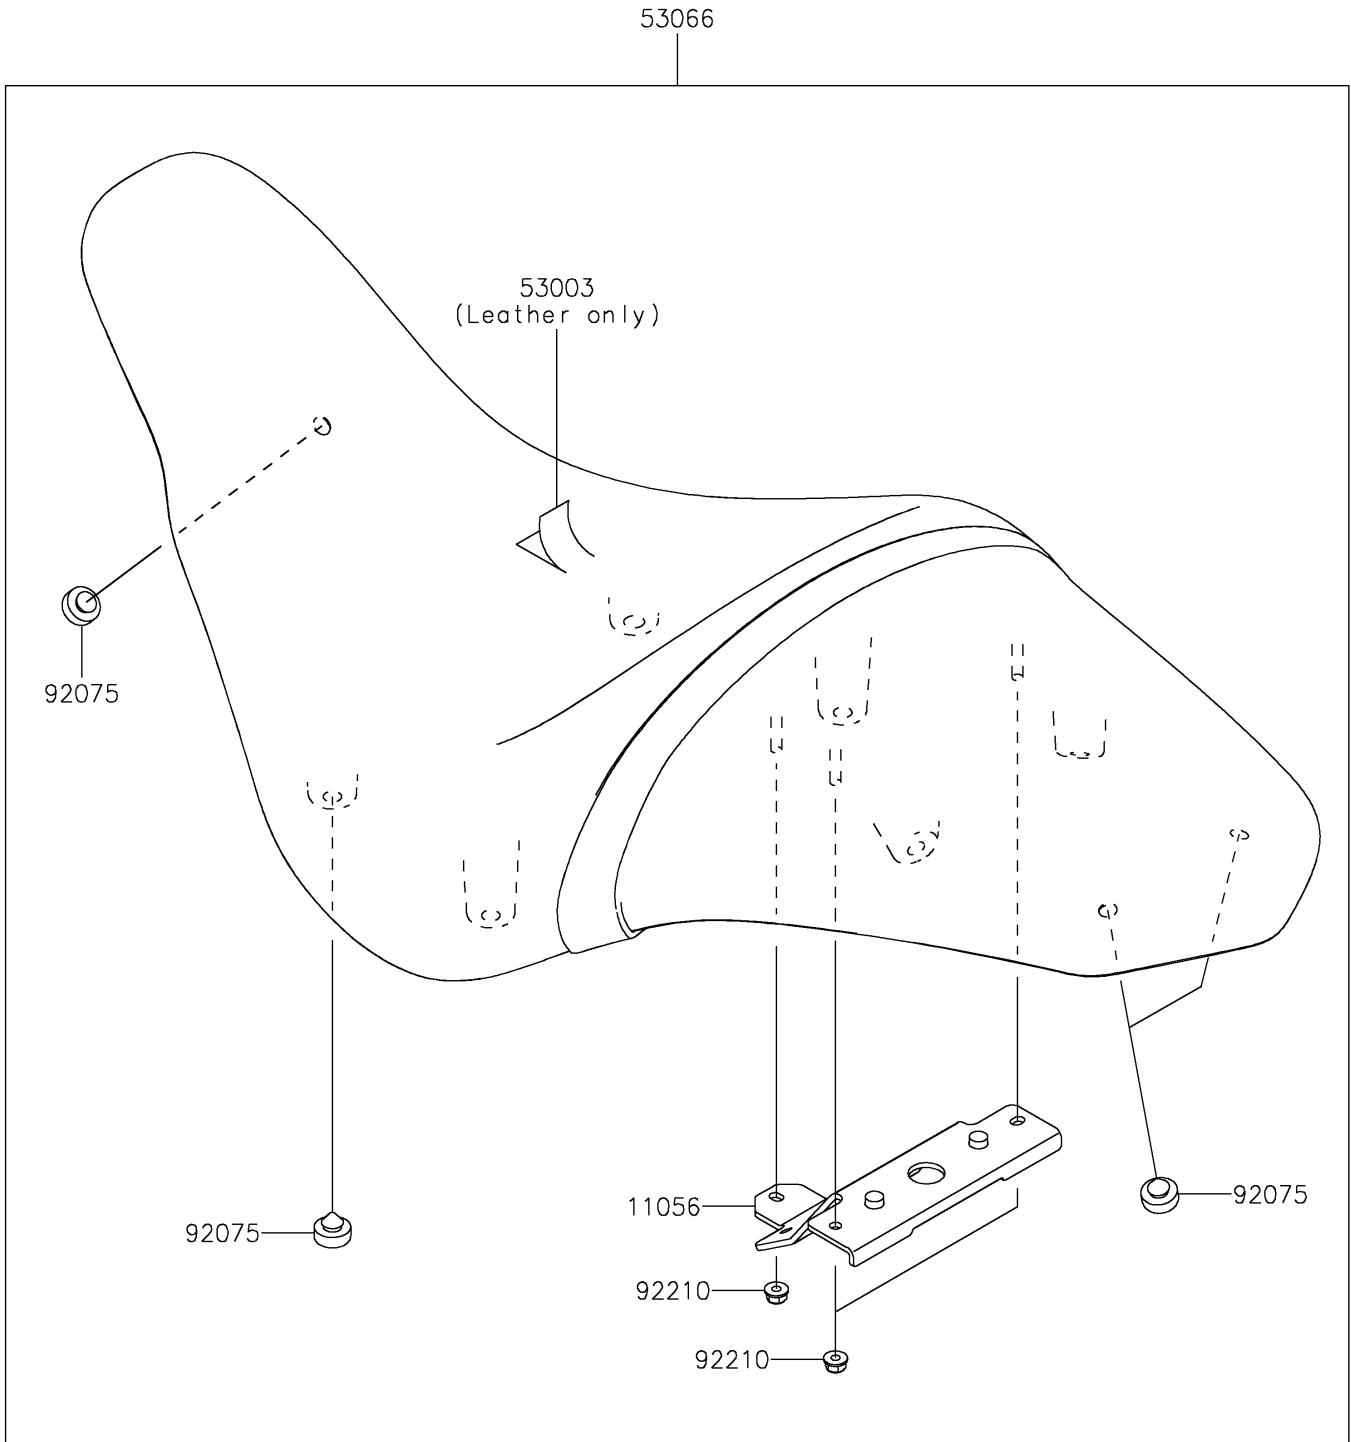

2018 VULCAN® 1700 VAQUERO® ABS PARTS DIAGRAM

Seat

F2510

2018 VULCAN® 1700 VAQUERO® ABS PARTS LIST

Seat

ITEM NAME	PART NUMBER	QUANTITY
BRACKET (Ref # 11056)	11056-0951	1
LEATHER,BLACK (Ref # 53003)	53003-0214-MA	1
SEAT-ASSY,LEATHER BLK+BAND BLK (Ref # 53066)	53066-0331-12Y	1
DAMPER,10X20X8 (Ref # 92075)	92075-1927	9
NUT (Ref # 92210)	92210-0401	3