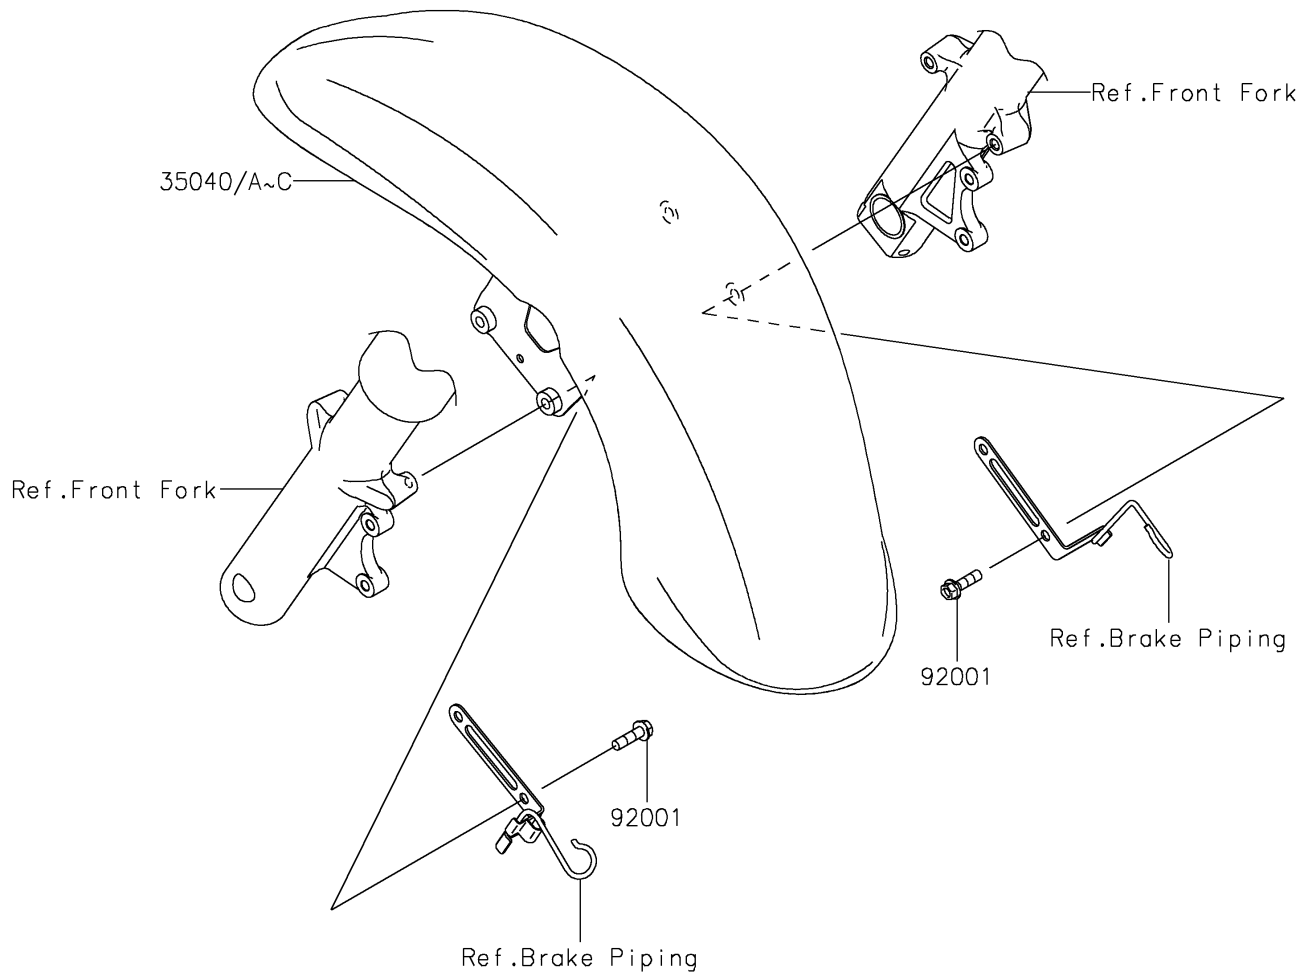

2018 VULCAN® 1700 VAQUERO® ABS PARTS DIAGRAM

Front Fender(s)

F2171

(35040/A~C)

WOD

2018 VULCAN® 1700 VAQUERO® ABS PARTS LIST

Front Fender(s)

ITEM NAME	PART NUMBER	QUANTITY
FENDER-COMP-FRONT,M.S.BLACK (Ref # 35040A)	35040-0017-660	1
BOLT,FLANGED,8X28 (Ref # 92001)	92001-1095	4