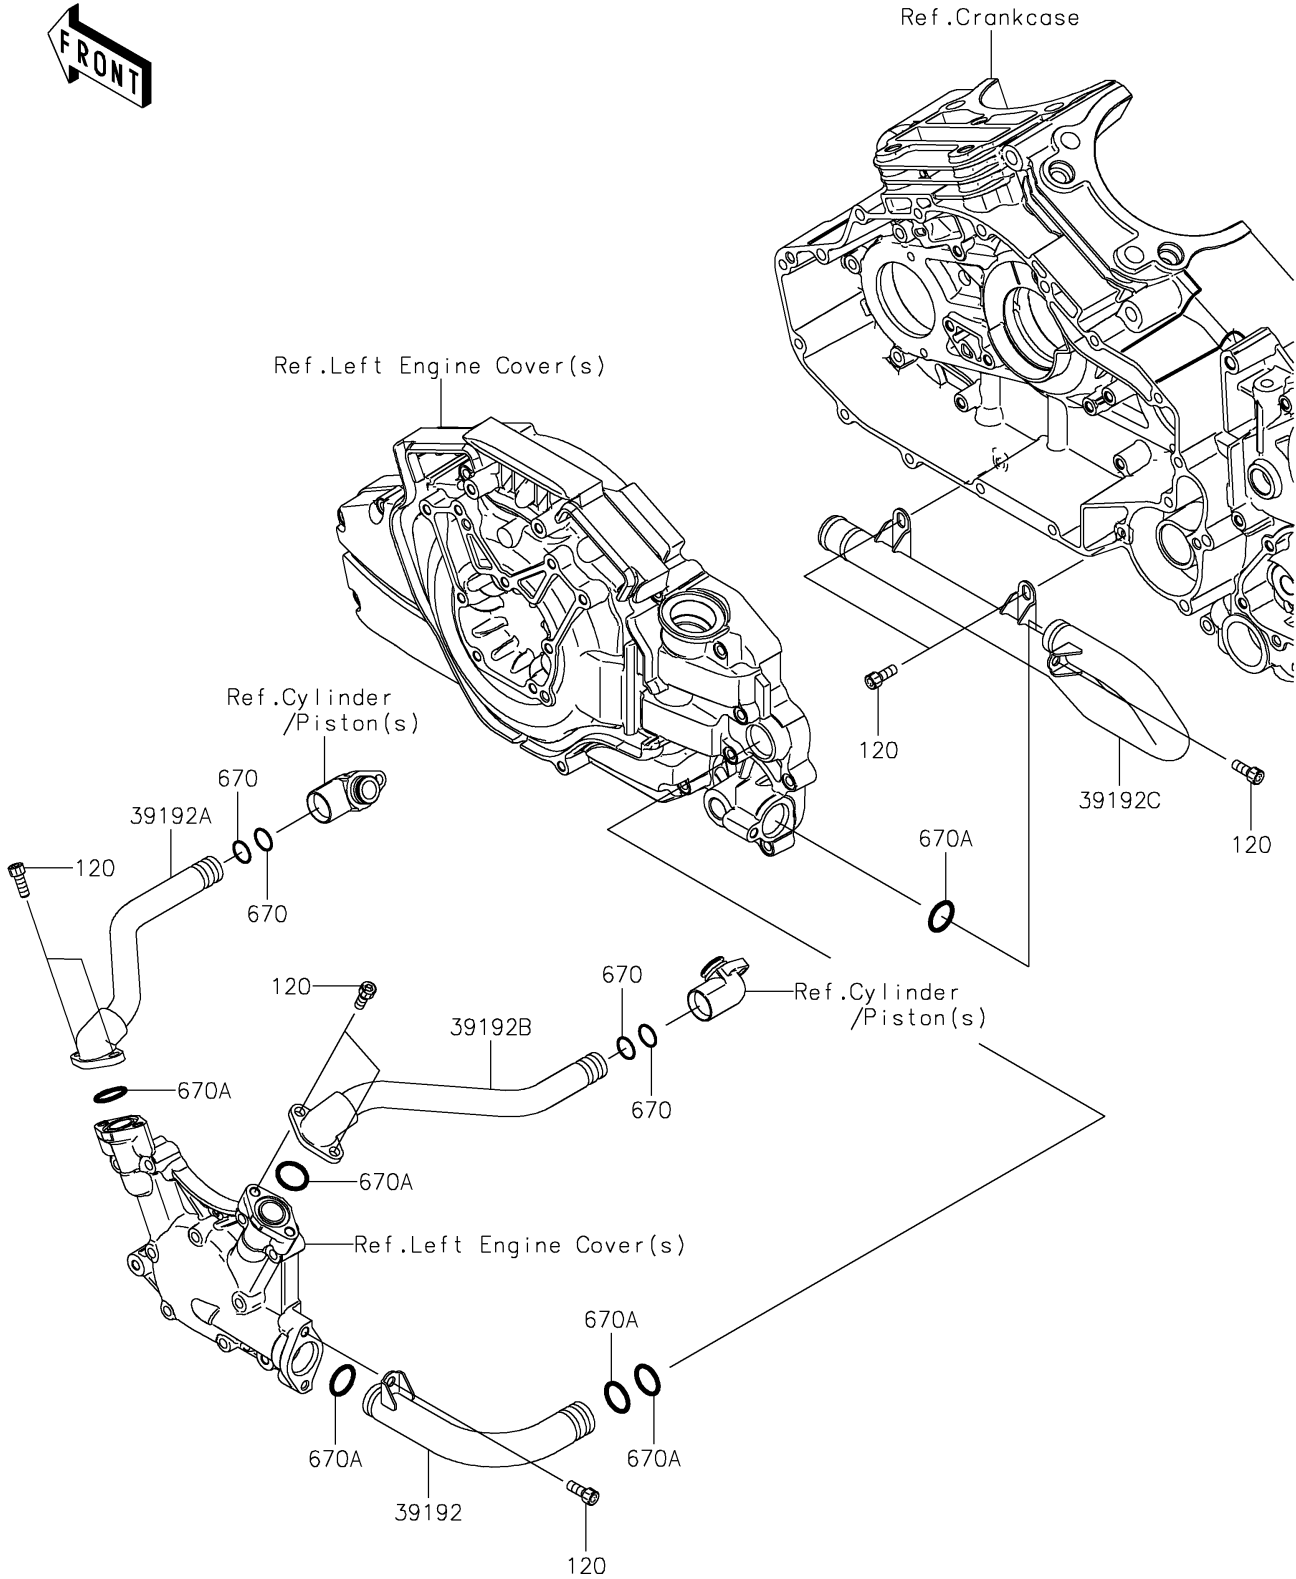

# 2017 Vulcan 1700 Vaquero ABS PARTS DIAGRAM

Water Pipe

E3037

## 2017 Vulcan 1700 Vaquero ABS PARTS LIST

### Water Pipe

ITEM NAME	PART NUMBER	QUANTITY
BOLT-SOCKET,6X16 (Ref # 120)	120CA0616	8
PIPE-WATER,COVER-W/P (Ref # 39192)	39192-0094	1
PIPE-WATER,COVER-FR CYL. (Ref # 39192A)	39192-0095	1
PIPE-WATER,COVER-RR CYL. (Ref # 39192B)	39192-0096	1
PIPE-WATER,W/P INLET (Ref # 39192C)	39192-0133	1
O RING,14MM (Ref # 670)	670B2014	4
O RING,18MM (Ref # 670A)	670B2018	6