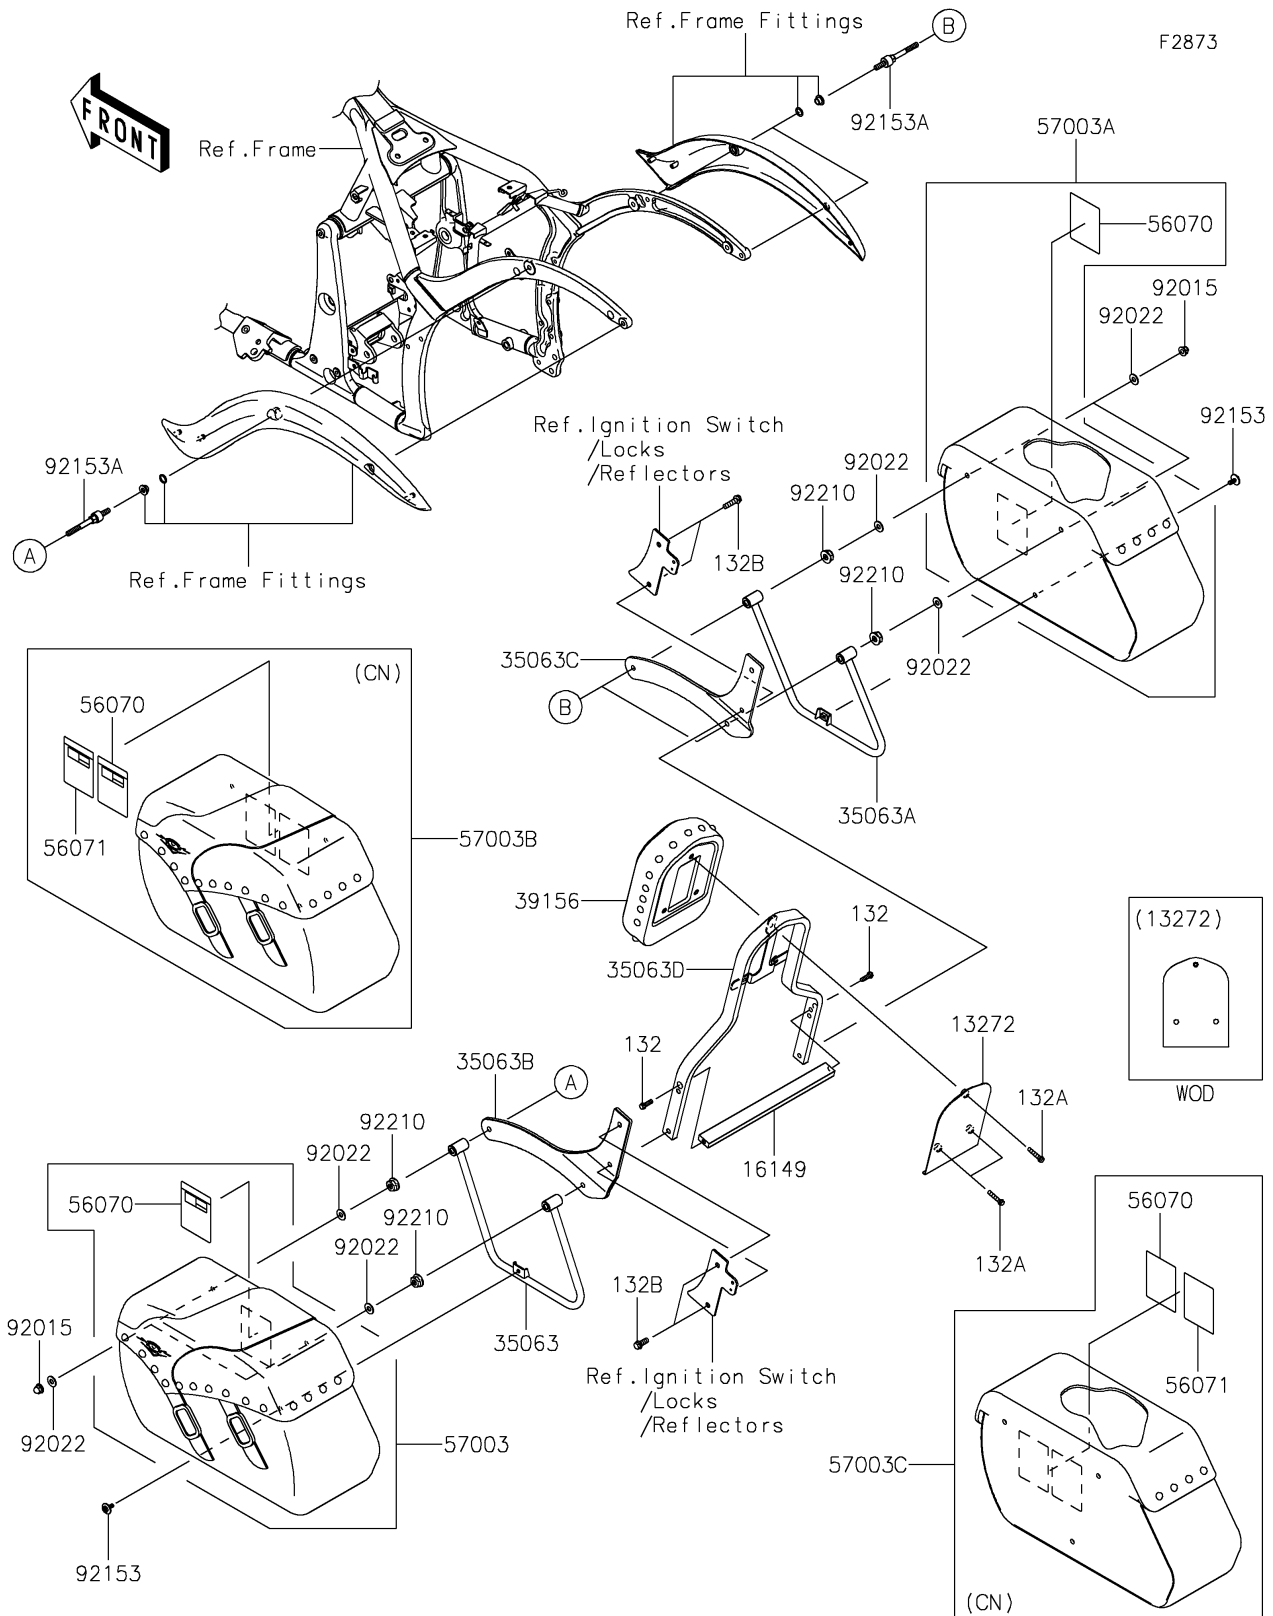

## 2016 Vulcan 900 Classic LT PARTS DIAGRAM

Saddlebags

## 2016 Vulcan 900 Classic LT PARTS LIST

Saddlebags

ITEM NAME	PART NUMBER	QUANTITY
BOLT-FLANGED-SMALL,6X20 (Ref # 132)	132BB0620	1
PLATE (Ref # 13272)	13272-0841	1
BOLT-FLANGED-SMALL,6X30 (Ref # 132A)	132E0630	1
BOLT-FLANGED-SMALL,8X20 (Ref # 132B)	132E0820	1
BAR (Ref # 16149)	16149-0032	1
STAY,SIDE BAG,LH (Ref # 35063)	35063-0264	1
STAY,SIDE BAG,RH (Ref # 35063A)	35063-0266	1
STAY,BACKREST,LH (Ref # 35063B)	35063-0349	1
STAY,BACKREST,RH (Ref # 35063C)	35063-0350	1
STAY,BACKREST (Ref # 35063D)	35063-0691	1
PAD,SISSY BAR,BLACK (Ref # 39156)	39156-0559-MA	1
LABEL-WARNING,SADDLEBAG (Ref # 56070)	56070-0076	1
LABEL-WARNING,SADDLEBAG (Ref # 56071)	56071-0001	1
BAG-ASSY,LH (Ref # 57003)	57003-0086	1
BAG-ASSY,RH (Ref # 57003A)	57003-0087	1
BAG-ASSY,LH (Ref # 57003B)	57003-0088	1
BAG-ASSY,RH (Ref # 57003C)	57003-0089	1
NUT,CAP,LOCK,8MM,BLACK (Ref # 92015)	92015-1209	1
WASHER,8.5X20X1.6,BLACK (Ref # 92022)	92022-1317	1
BOLT,6X16 (Ref # 92153)	92153-0684	1
BOLT (Ref # 92153A)	92153-1544	1
NUT,FLANGED,8MM (Ref # 92210)	92210-0555	1