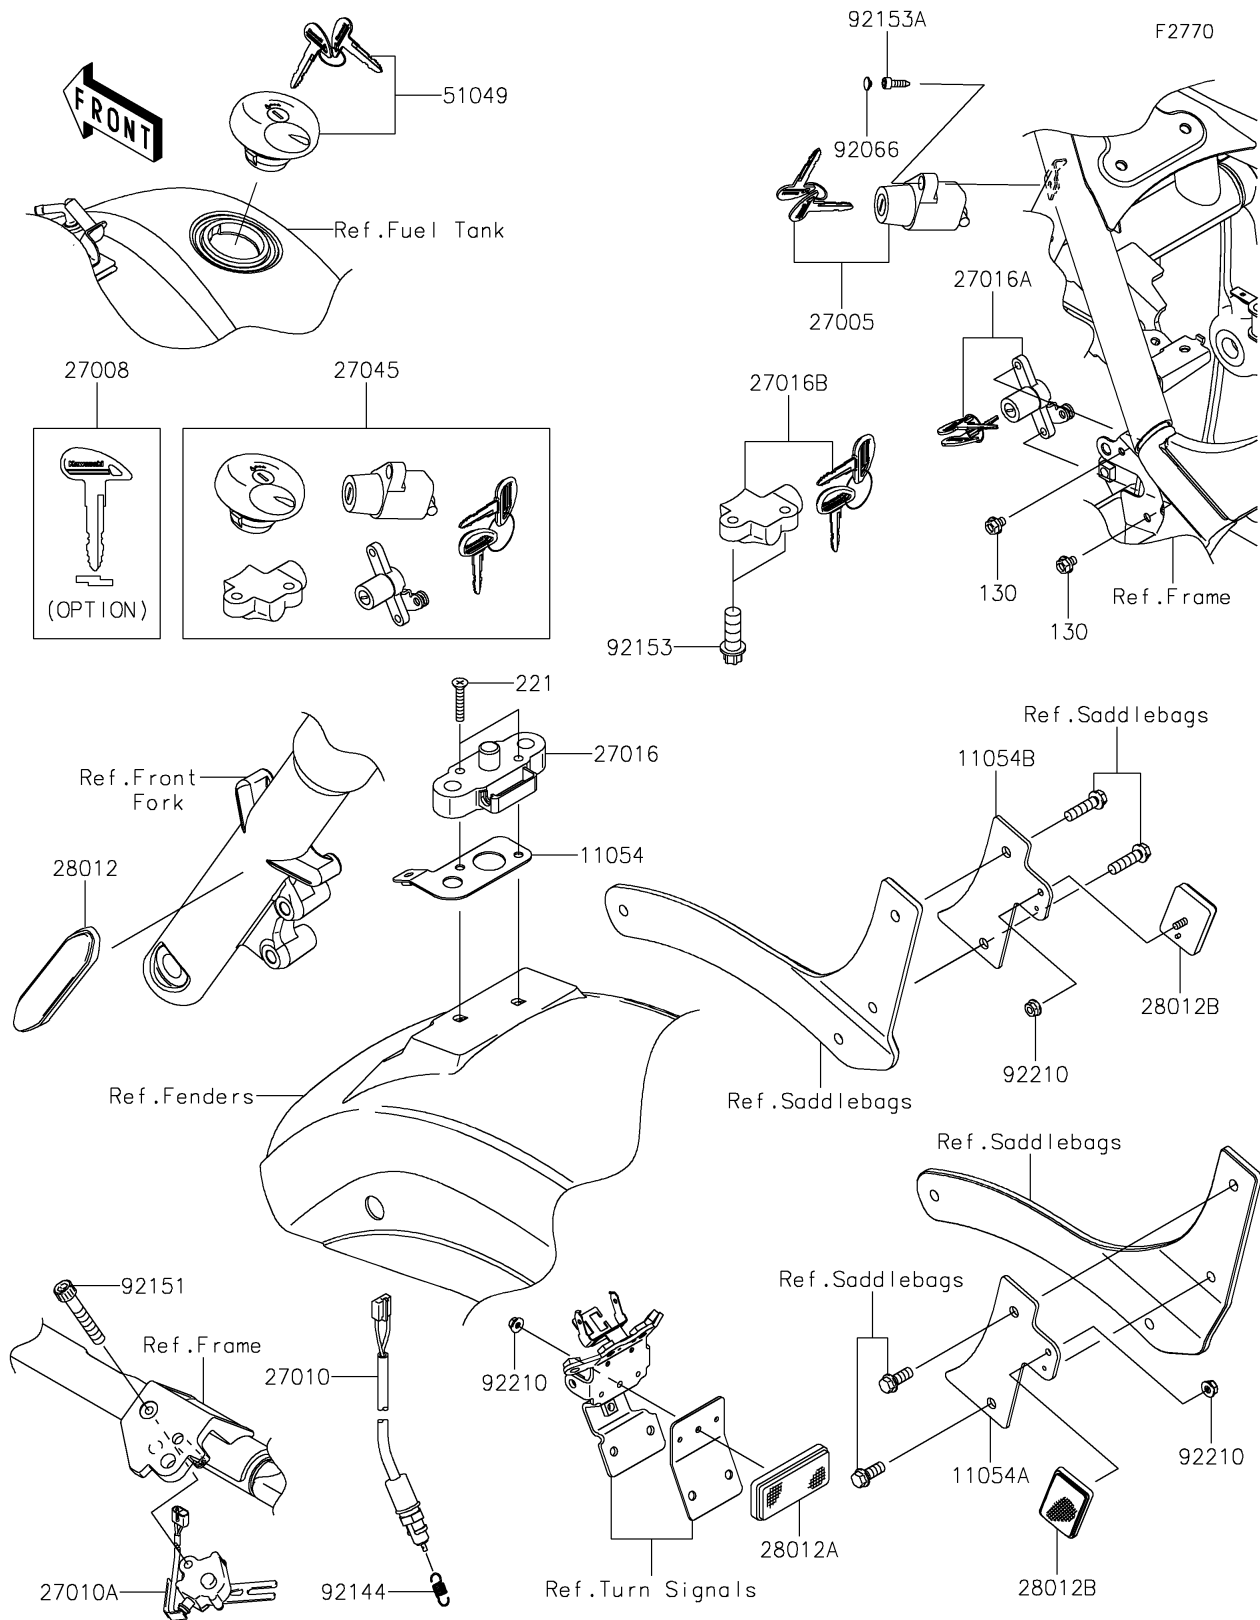

## 2016 Vulcan 900 Classic LT PARTS DIAGRAM

Ignition Switch/Locks/Reflectors

## 2016 Vulcan 900 Classic LT PARTS LIST

Ignition Switch/Locks/Reflectors

ITEM NAME	PART NUMBER	QUANTITY
BRACKET,SEAT LOCK (Ref # 11054)	11054-0492	1
BRACKET,REFLECTOR,RR,LH (Ref # 11054A)	11054-0809	1
BRACKET,REFLECTOR,RR,RH (Ref # 11054B)	11054-0810	1
BOLT-FLANGED,6X8 (Ref # 130)	130BB0608	1
SCREW-CSK-CROS,6X35 (Ref # 221)	221AB0635	1
SWITCH-ASSY-IGNITION (Ref # 27005)	27005-0032	1
KEY-LOCK,BLANK (Ref # 27008)	27008-0042	1
SWITCH,REAR BRAKE (Ref # 27010)	27010-0050	1
SWITCH,SIDE STAND (Ref # 27010A)	27010-1470	1
LOCK-ASSY,SEAT STRIKER (Ref # 27016)	27016-1098	1
LOCK-ASSY,SEAT (Ref # 27016A)	27016-5341	1
LOCK-ASSY,STEERING (Ref # 27016B)	27016-5342	1
SWITCH-ASSY (Ref # 27045)	27045-5323	1
REFLECTOR-REFLEX (Ref # 28012)	28012-0019	1
REFLECTOR-REFLEX (Ref # 28012A)	28012-1077	1
REFLECTOR-REFLEX (Ref # 28012B)	28012-1088	1
CAP-TANK,FUEL (Ref # 51049)	51049-5001	1
PLUG (Ref # 92066)	92066-1543	1
SPRING,REAR BRAKE SWITCH (Ref # 92144)	92144-1141	1
BOLT,SOCKET,6X35 (Ref # 92151)	92151-1390	1
BOLT,TORX,8X22 (Ref # 92153)	92153-1273	1
BOLT,SOCKET,5X16 (Ref # 92153A)	92153-1685	1
NUT,FLANGED,5MM (Ref # 92210)	92210-0007	1