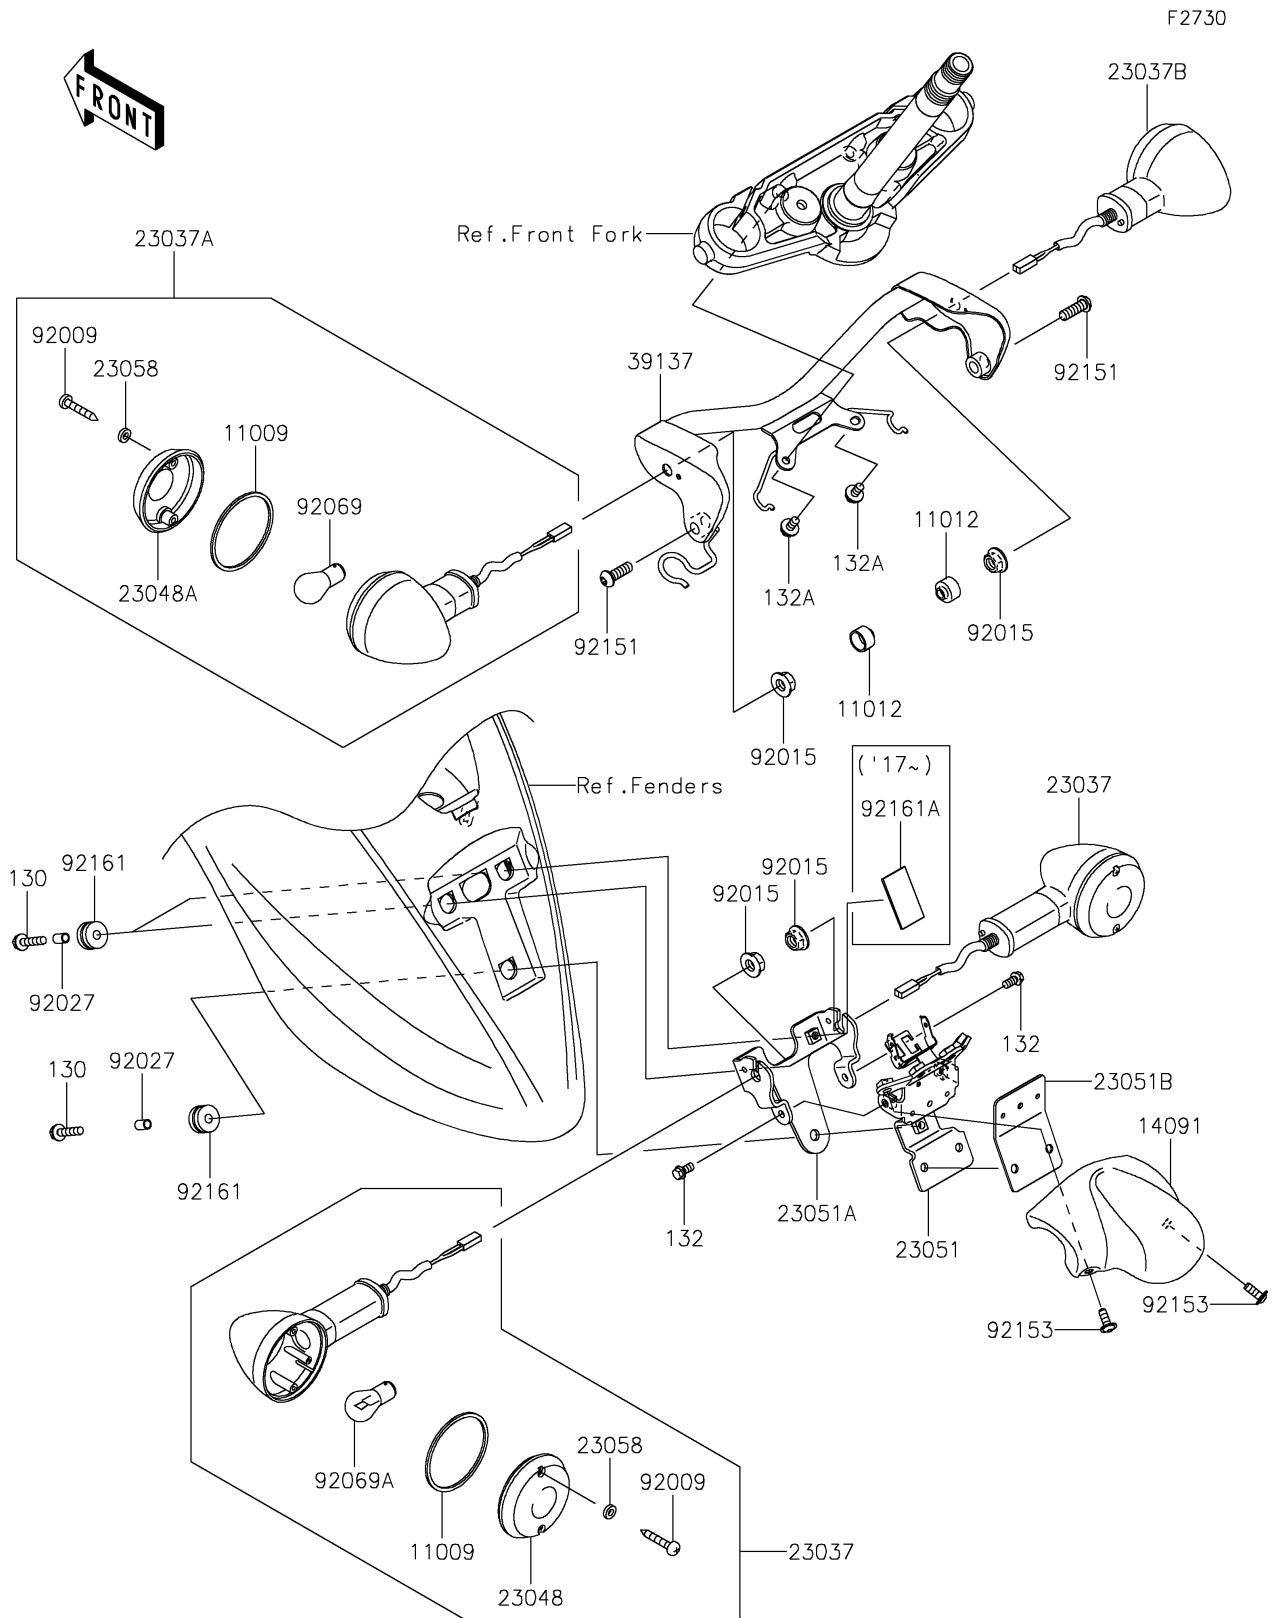

2016 Vulcan 900 Classic LT PARTS DIAGRAM

Turn Signals

2016 Vulcan 900 Classic LT PARTS LIST

Turn Signals

ITEM NAME	PART NUMBER	QUANTITY
GASKET,SIGNAL LAMP (Ref # 11009)	11009-1413	1
CAP (Ref # 11012)	11012-1367	1
BOLT-FLANGED,6X30 (Ref # 130)	130CA0630	1
BOLT-FLANGED-SMALL,6X12 (Ref # 132)	132BB0612	1
BOLT-FLANGED-SMALL,6X12 (Ref # 132A)	132E0612	1
COVER (Ref # 14091)	14091-0525	1
LAMP-ASSY-SIGNAL,RR (Ref # 23037)	23037-0087	1
LAMP-ASSY-SIGNAL,FR,LH (Ref # 23037A)	23037-0107	1
LAMP-ASSY-SIGNAL,FR,RH (Ref # 23037B)	23037-0108	1
LENS-SIGNAL LAMP,RR (Ref # 23048)	23048-1065	1
LENS-SIGNAL LAMP,FR (Ref # 23048A)	23048-1066	1
BRACKET-SIGNAL LAMP,RR,LWR (Ref # 23051)	23051-0020	1
BRACKET-SIGNAL LAMP,RR,UPP (Ref # 23051A)	23051-0021	1
BRACKET-SIGNAL LAMP,RR (Ref # 23051B)	23051-0022	1
WASHER,PLAIN,4MM (Ref # 23058)	23058-002	1
STAY-COMP,FR SIGNAL LAMP (Ref # 39137)	39137-0019	1
SCREW,TAPPING,4X25 (Ref # 92009)	92009-1637	1
NUT,10MM (Ref # 92015)	92015-1356	1
COLLAR,6.8X10X15 (Ref # 92027)	92027-1941	1
BULB,12V 21/5W (Ref # 92069)	92069-063	1
BULB,12V 21W (Ref # 92069A)		1
BOLT,SOCKET,8X25 (Ref # 92151)	92151-1327	1
BOLT,SOCKET,6X16 (Ref # 92153)	92153-0817	1
DAMPER (Ref # 92161)	92161-0163	1