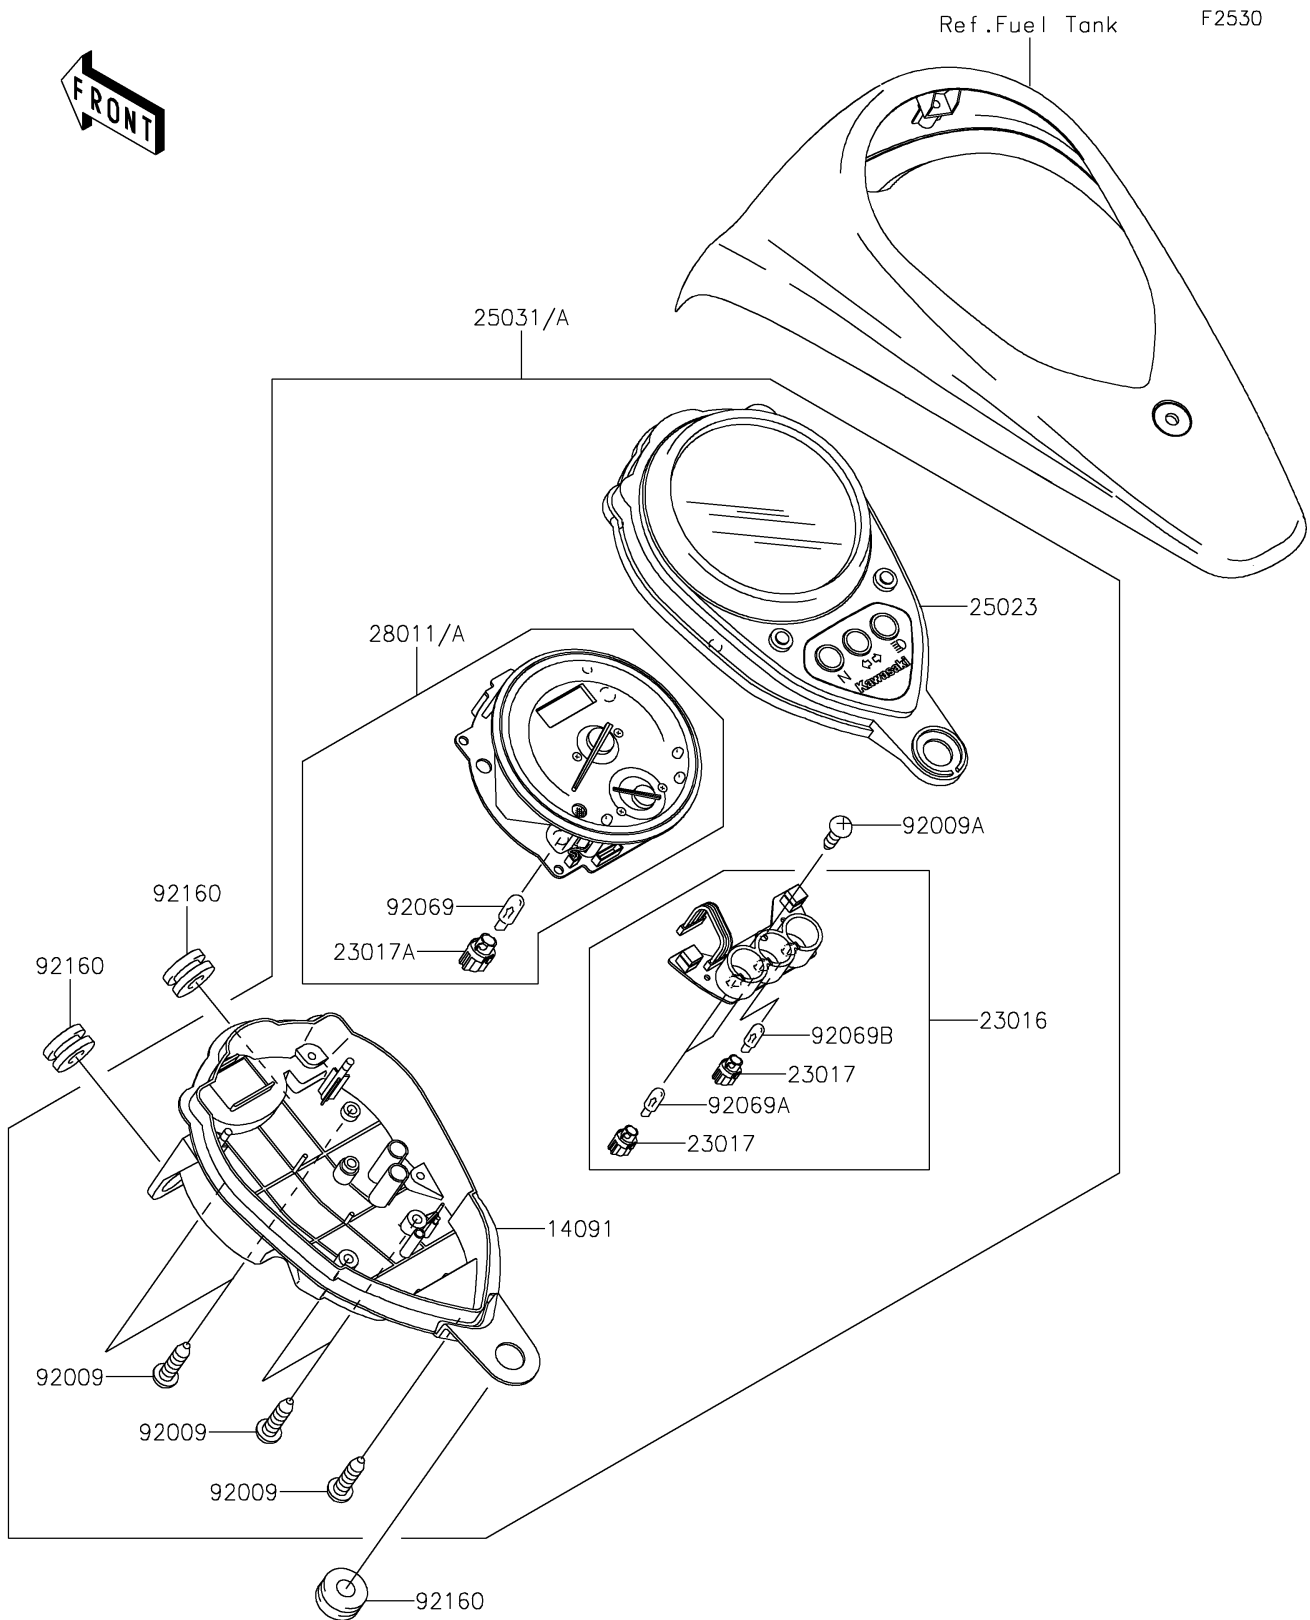

## 2016 Vulcan 900 Classic LT PARTS DIAGRAM

Meter(s)

## 2016 Vulcan 900 Classic LT PARTS LIST

Meter(s)

ITEM NAME	PART NUMBER	QUANTITY
COVER,METER,LWR (Ref # 14091)	14091-1215	1
LAMP-ASSY (Ref # 23016)	23016-1186	1
SOCKET,WEDGE BASE,T-5 (Ref # 23017)	23017-1063	1
SOCKET (Ref # 23017A)	23017-1064	1
COVER-METER CASE,UPP (Ref # 25023)	25023-0060	1
METER-ASSY,MPH (Ref # 25031)	25031-0324	1
METER-ASSY,KPH (Ref # 25031A)	25031-0325	1
METER,SPEED&FUEL,MPH (Ref # 28011)	28011-0149	1
METER,SPEED&FUEL,KPH (Ref # 28011A)	28011-0150	1
SCREW,TAPPING,4X16 (Ref # 92009)	92009-1163	1
SCREW,TAPPING,4X14 (Ref # 92009A)	92009-1503	1
BULB,14V 3W,T6.5 (Ref # 92069)	92069-1068	1
BULB,12V 2W,T5 (Ref # 92069A)	92069-1105	1
BULB,12V 1.4W,T5 (Ref # 92069B)	92069-1117	1
DAMPER (Ref # 92160)	92160-1162	1