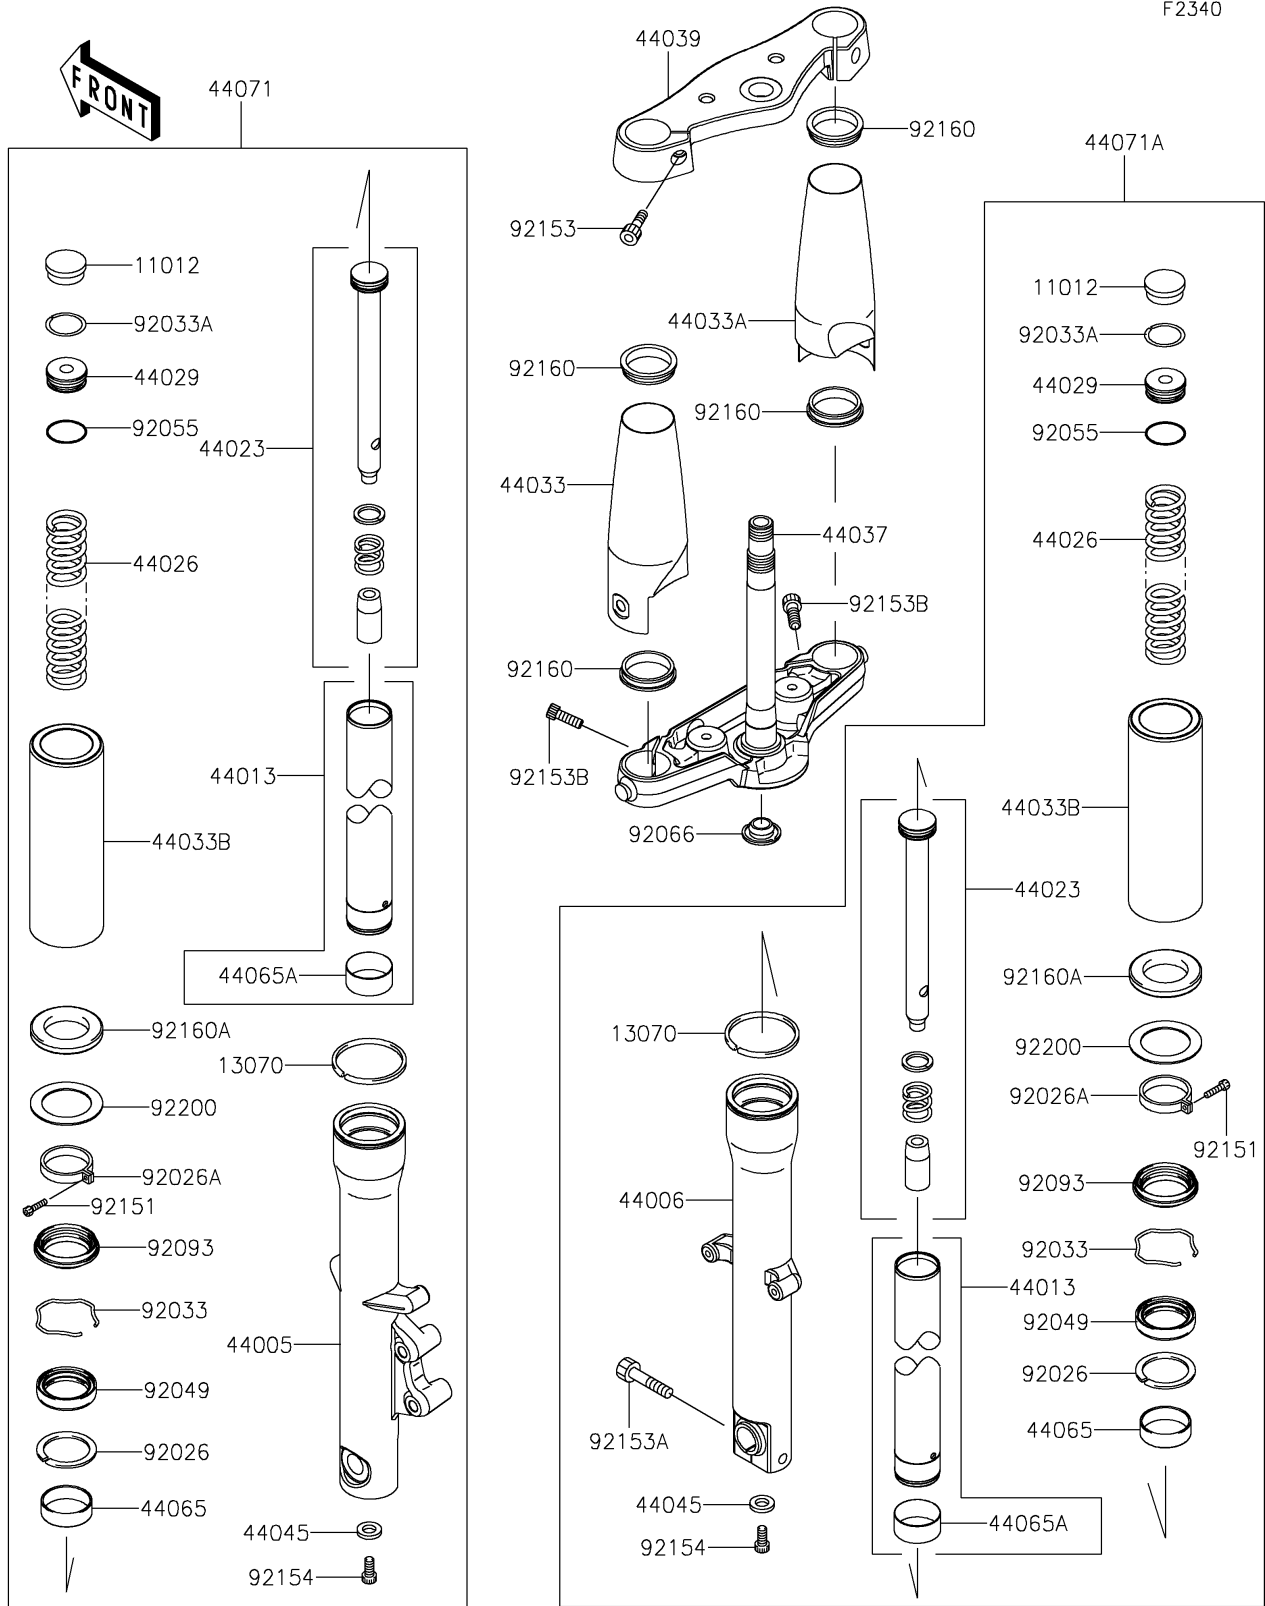

2016 Vulcan 900 Classic LT PARTS DIAGRAM

Front Fork

F2340

2016 Vulcan 900 Classic LT PARTS LIST

Front Fork

ITEM NAME	PART NUMBER	QUANTITY
CAP,FORK TOP (Ref # 11012)	11012-1618	1
GUIDE (Ref # 13070)	13070-0056	1
PIPE-LEFT FORK OUTER (Ref # 44005)	44005-0104	1
PIPE-RIGHT FORK OUTER (Ref # 44006)	44006-0104	1
PIPE-FORK INNER (Ref # 44013)	44013-0257	1
CYLINDER-SET-FORK (Ref # 44023)	44023-0126	1
SPRING-FRONT FORK (Ref # 44026)	44026-0190	1
SEAT-FORK SPRING (Ref # 44029)	44029-0019	1
COVER-FORK,LH (Ref # 44033)	44033-0035	1
COVER-FORK,RH (Ref # 44033A)	44033-0037	1
COVER-FORK (Ref # 44033B)	44033-0039	1
HOLDER-FORK UNDER,SILVER (Ref # 44037)	44037-0068-CE	1
HOLDER-FORK UPPER (Ref # 44039)	44039-0062	1
GASKET,FORK CYLINDER BOLT (Ref # 44045)	44045-051	1
BUSHING-FRONT FORK (Ref # 44065)	44065-0019	1
BUSHING-FRONT FORK,INNER PIPE (Ref # 44065A)	44065-1087	1
DAMPER-ASSY,FORK,LH (Ref # 44071)	44071-1087	1
DAMPER-ASSY,FORK,RH (Ref # 44071A)	44071-1088	1
SPACER,FORK (Ref # 92026)	92026-0090	1
SPACER (Ref # 92026A)	92026-1515	1
RING-SNAP (Ref # 92033)	92033-0756	1
RING-SNAP (Ref # 92033A)	92033-0757	1
SEAL-OIL (Ref # 92049)	92049-0058	1
RING-O,SPRING SEAT (Ref # 92055)	92055-1363	1
PLUG (Ref # 92066)	92066-0078	1
SEAL,DUST (Ref # 92093)	92093-0659	1
BOLT,SOCKET,4X16 (Ref # 92151)	92151-1356	1
BOLT,SOCKET,8X30 (Ref # 92153)	92153-0500	1
BOLT (Ref # 92153A)	92153-0533	1

2016 Vulcan 900 Classic LT PARTS LIST

Front Fork

ITEM NAME	PART NUMBER	QUANTITY
BOLT,SOCKET,10X25 (Ref # 92153B)	92153-1376	1
BOLT (Ref # 92154)	92154-1677	1
DAMPER (Ref # 92160)	92160-1892	1
DAMPER (Ref # 92160A)	92160-1927	1
WASHER (Ref # 92200)	92200-1417	1