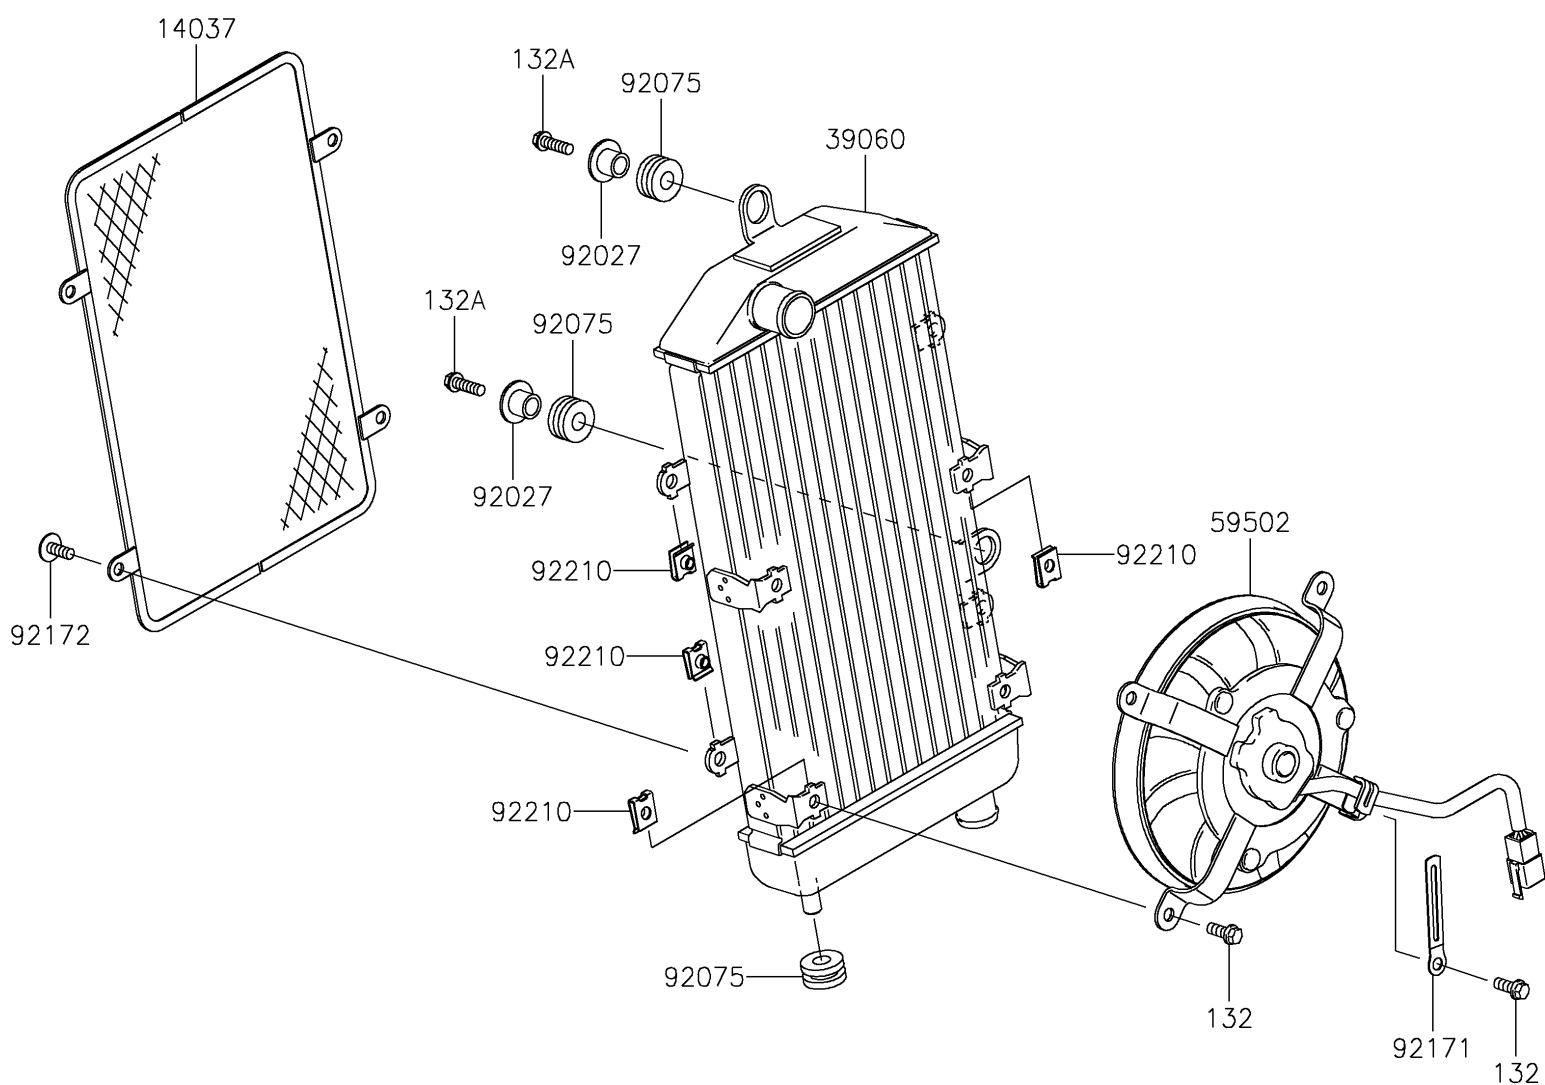

2016 Vulcan 900 Classic LT PARTS DIAGRAM

Radiator

E3032

2016 Vulcan 900 Classic LT PARTS LIST

Radiator

ITEM NAME	PART NUMBER	QUANTITY
BOLT-FLANGED-SMALL,6X14 (Ref # 132)	132BB0614	1
BOLT-FLANGED-SMALL,6X20 (Ref # 132A)	132BB0620	1
SCREEN (Ref # 14037)	14037-0046	1
RADIATOR (Ref # 39060)	39060-0029	1
FAN-ASSY (Ref # 59502)	59502-0023	1
COLLAR,L=13.1,BLACK (Ref # 92027)	92027-1450	1
DAMPER,10X24X12 (Ref # 92075)	92075-1690	1
CLAMP (Ref # 92171)	92171-0791	1
SCREW,6X14 (Ref # 92172)	92172-0004	1
NUT (Ref # 92210)	92210-1323	1