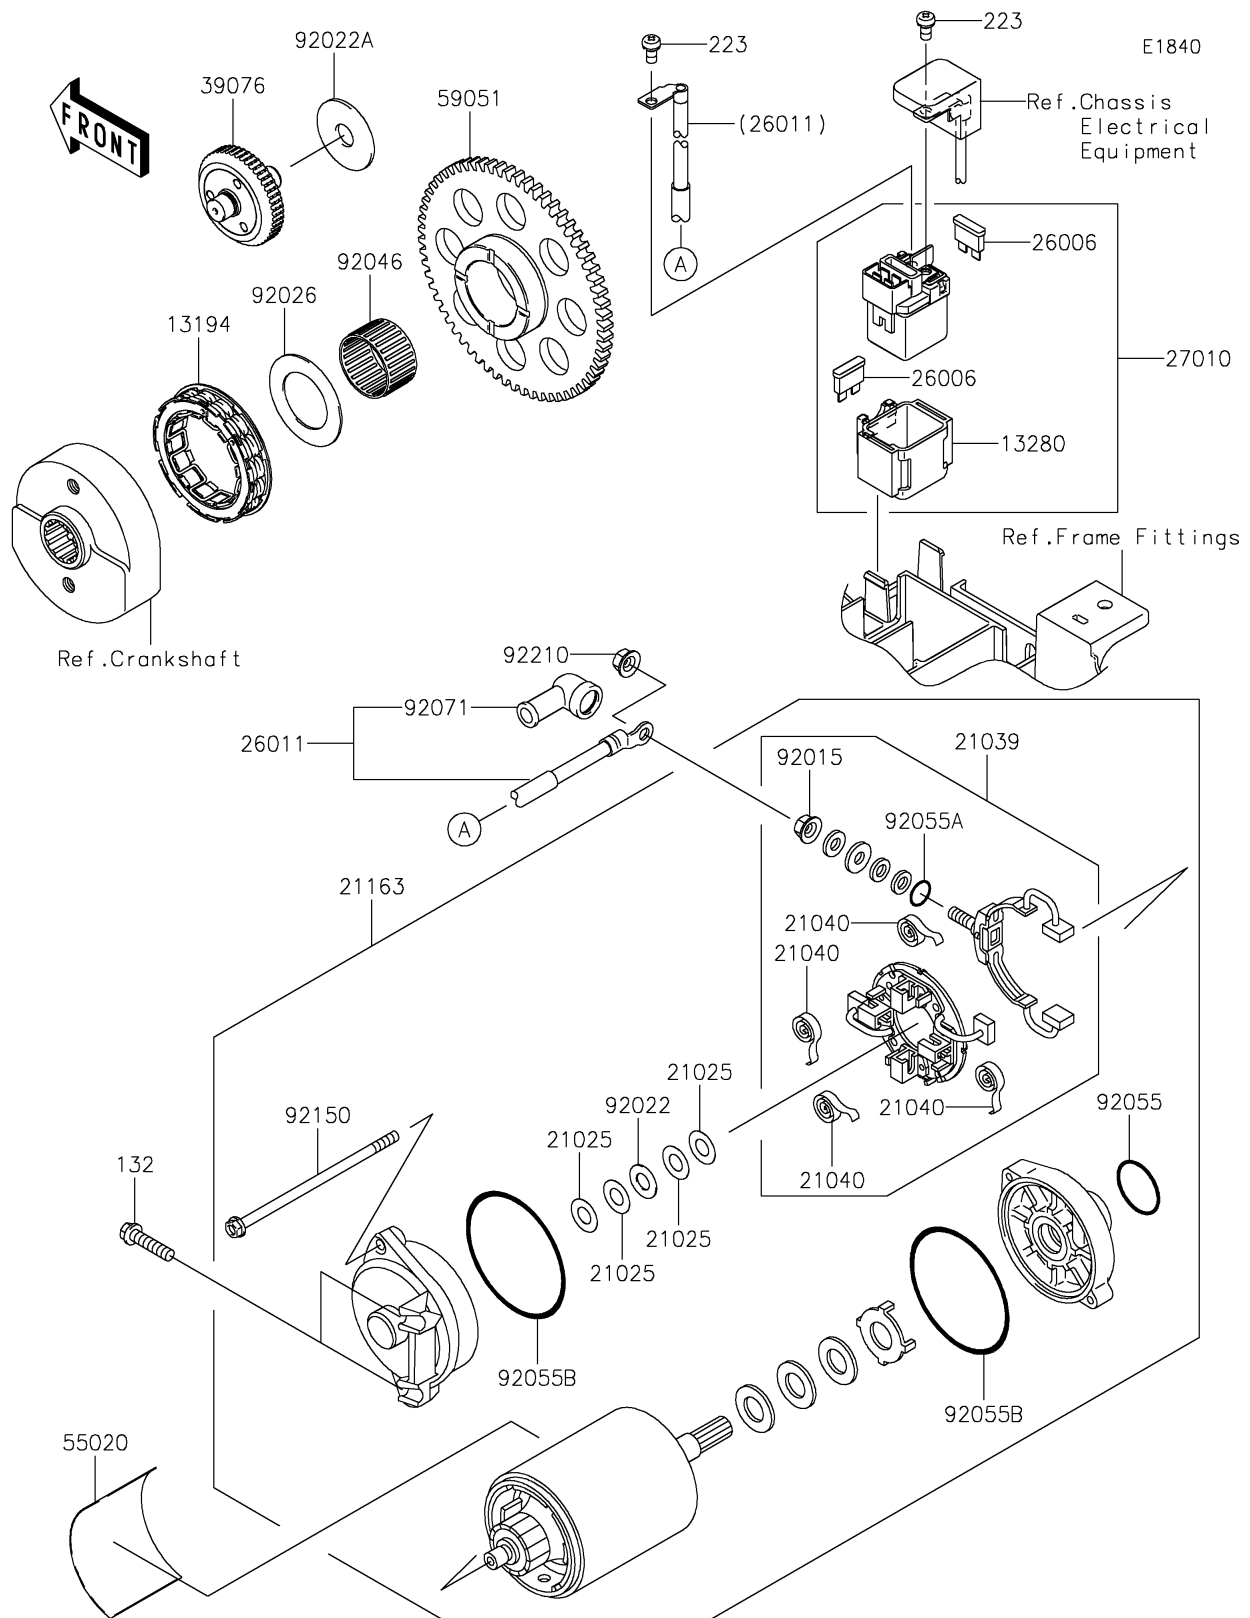

2016 VULCAN® 900 CLASSIC LT PARTS DIAGRAM

Starter Motor

2016 VULCAN® 900 CLASSIC LT PARTS LIST

Starter Motor

ITEM NAME	PART NUMBER	QUANTITY
-----------	-------------	----------