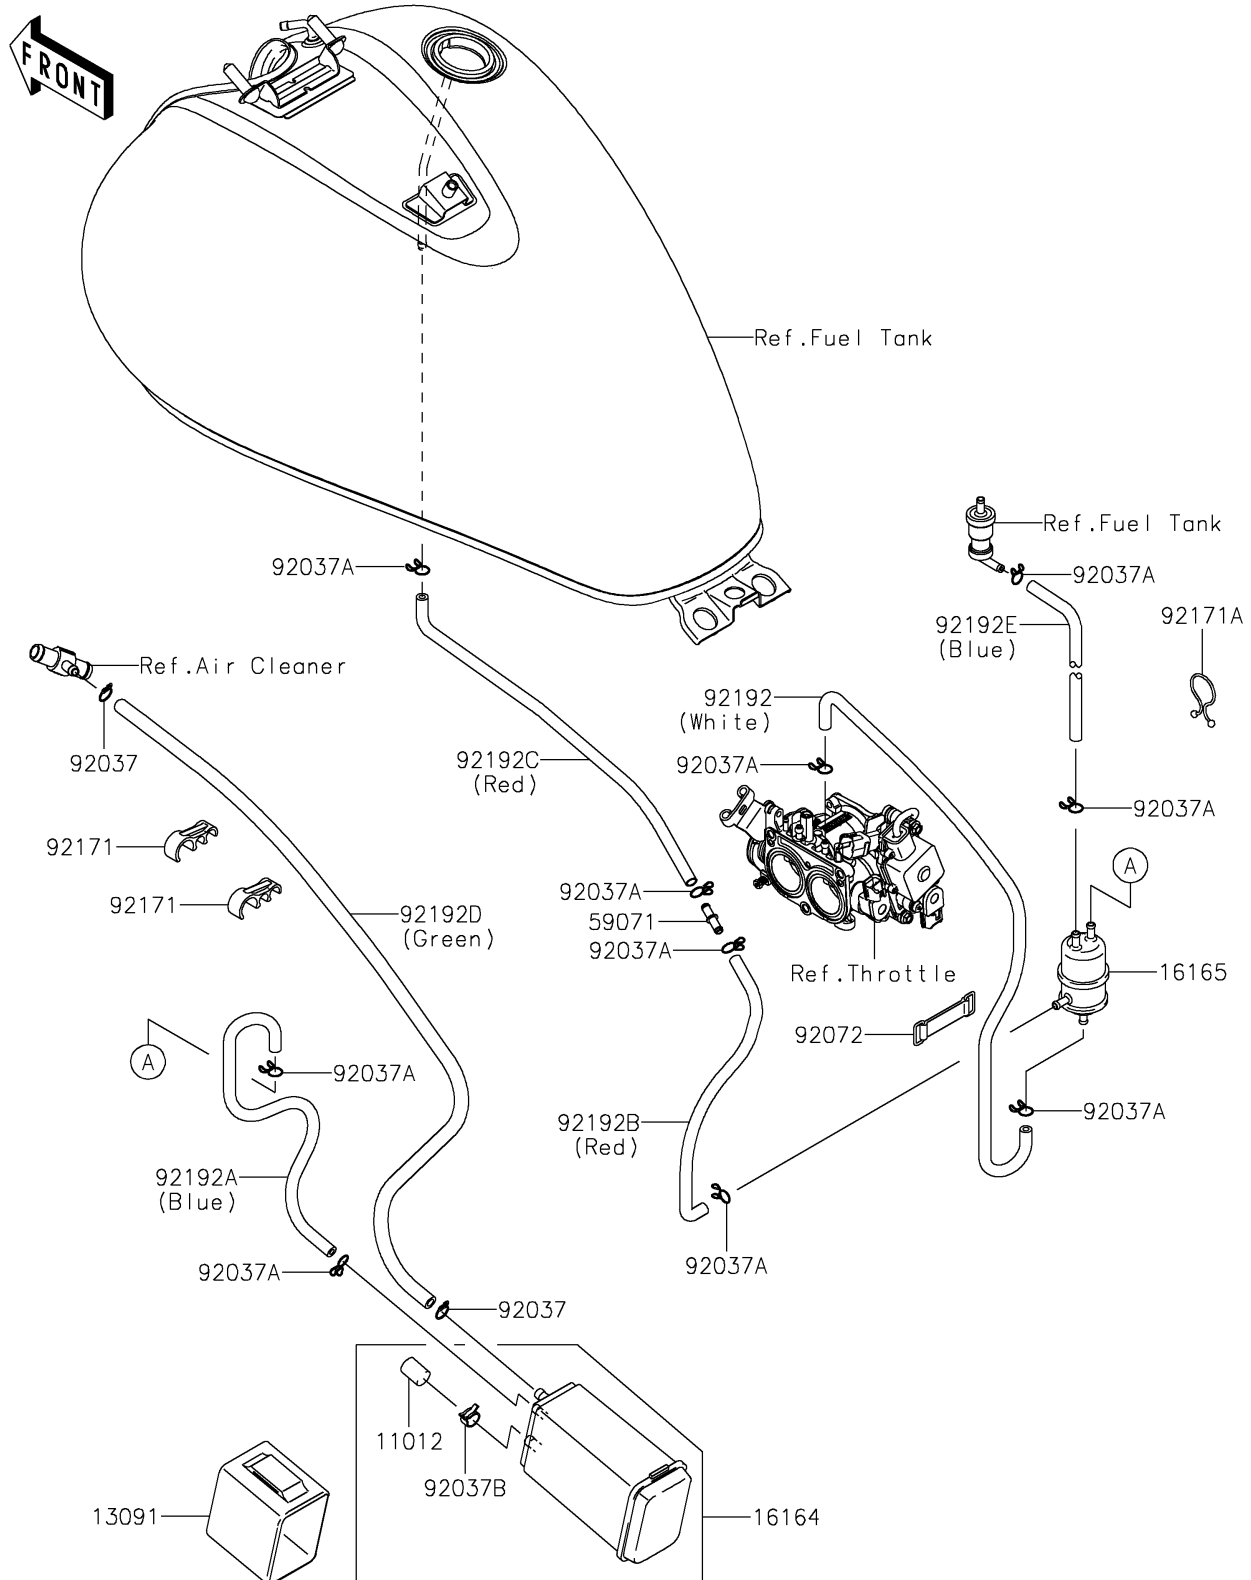

2016 VULCAN® 900 CLASSIC LT PARTS DIAGRAM

Fuel Evaporative System(CA)

E1650

2016 VULCAN® 900 CLASSIC LT PARTS LIST

Fuel Evaporative System(CA)

ITEM NAME	PART NUMBER	QUANTITY
-----------	-------------	----------