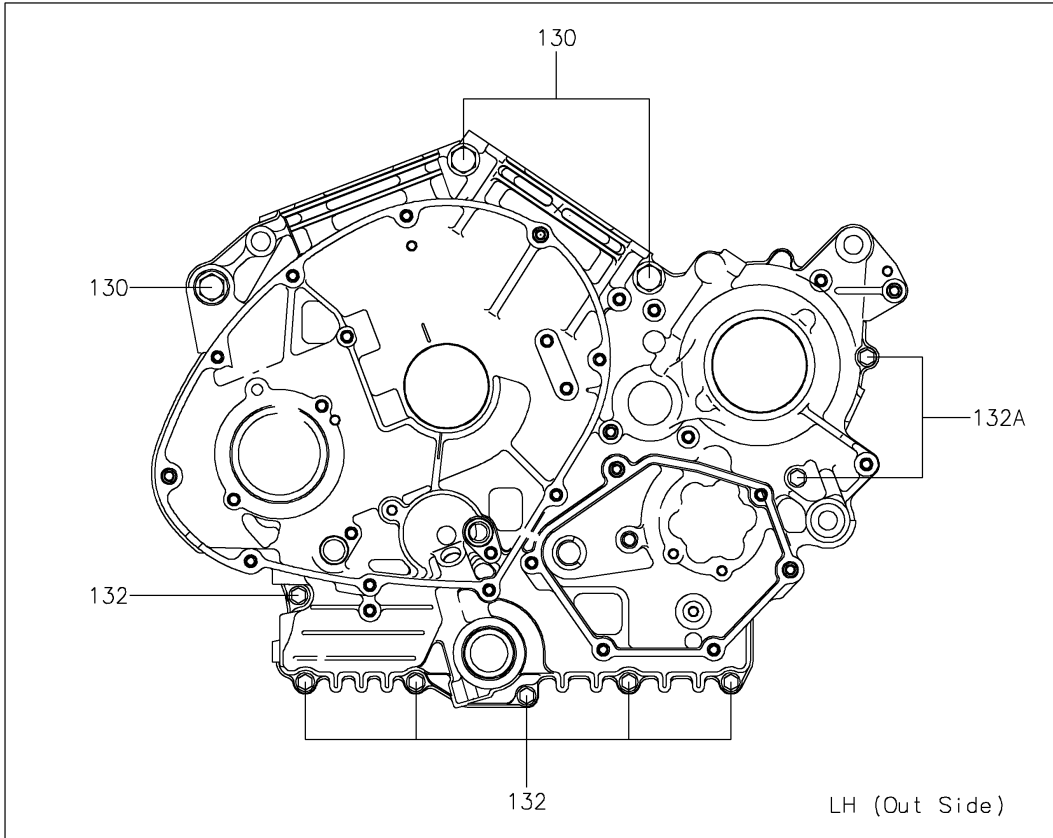

2020 VULCAN® 900 CLASSIC LT PARTS DIAGRAM

Crankcase Bolt Pattern

E1412

2020 VULCAN® 900 CLASSIC LT PARTS LIST

Crankcase Bolt Pattern

ITEM NAME	PART NUMBER	QUANTITY
BOLT-FLANGED,10X90 (Ref # 130)	130BB1090	3
BOLT-FLANGED-SMALL,6X30 (Ref # 132)	132BA0630	7
BOLT-FLANGED-SMALL,6X60 (Ref # 132A)	132BA0660	2
BOLT-FLANGED-SMALL,6X70 (Ref # 132B)	132BA0670	2
BOLT-FLANGED-SMALL,6X85 (Ref # 132C)	132BA0685	1