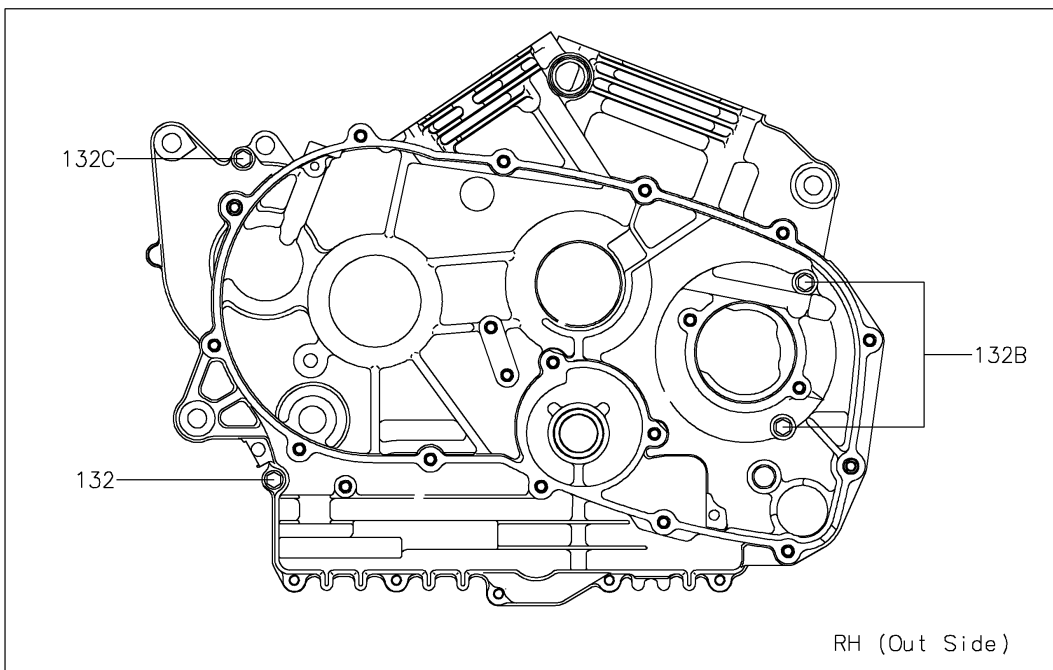

2020 VULCAN® 900 CLASSIC LT PARTS DIAGRAM

Crankcase Bolt Pattern

E1412

2020 VULCAN® 900 CLASSIC LT PARTS LIST

Crankcase Bolt Pattern

ITEM NAME	PART NUMBER	QUANTITY
BOLT-FLANGED,10X90 (Ref # 130)	130BB1090	3
BOLT-FLANGED-SMALL,6X30 (Ref # 132)	132BA0630	7
BOLT-FLANGED-SMALL,6X60 (Ref # 132A)	132BA0660	2
BOLT-FLANGED-SMALL,6X70 (Ref # 132B)	132BA0670	2
BOLT-FLANGED-SMALL,6X85 (Ref # 132C)	132BA0685	1