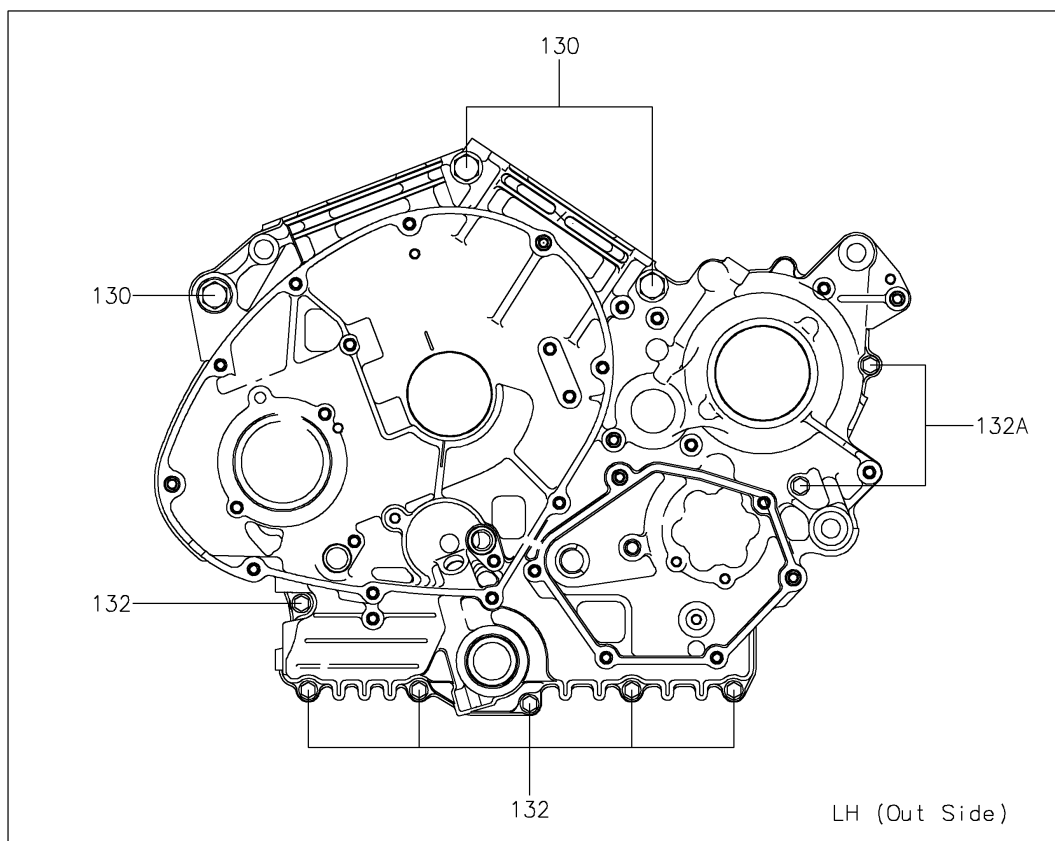

2016 Vulcan 900 Classic LT PARTS DIAGRAM

Crankcase Bolt Pattern

E1412

2016 Vulcan 900 Classic LT PARTS LIST

Crankcase Bolt Pattern

ITEM NAME	PART NUMBER	QUANTITY
BOLT-FLANGED,10X90 (Ref # 130)	130BB1090	1
BOLT-FLANGED-SMALL,6X30 (Ref # 132)	132BA0630	1
BOLT-FLANGED-SMALL,6X60 (Ref # 132A)	132BA0660	1
BOLT-FLANGED-SMALL,6X70 (Ref # 132B)	132BA0670	1
BOLT-FLANGED-SMALL,6X85 (Ref # 132C)	132BA0685	1