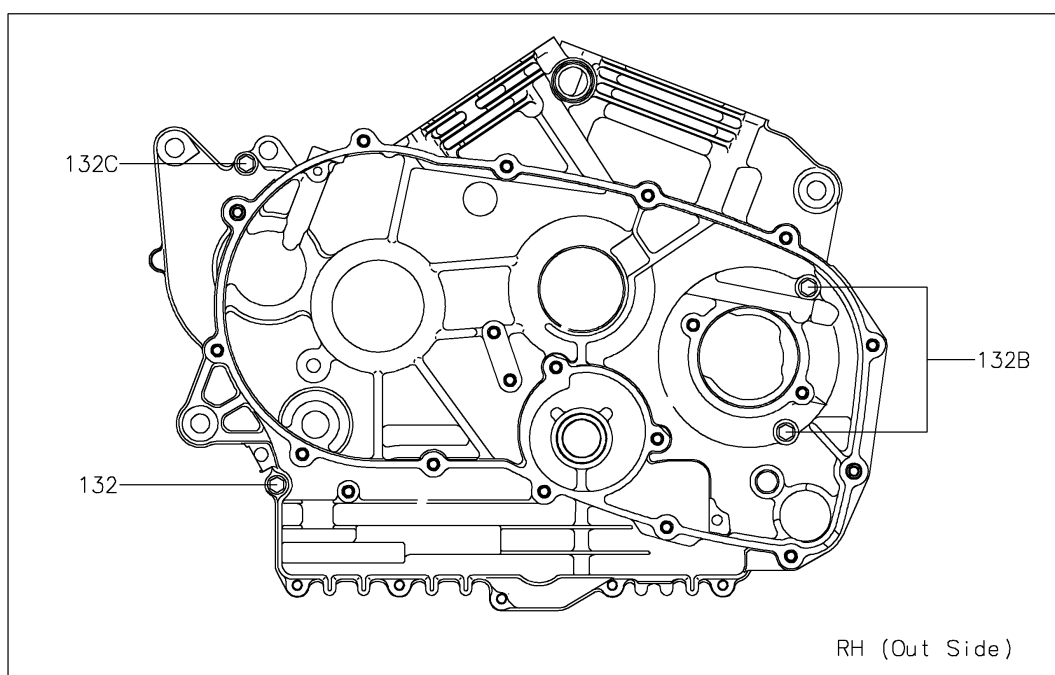

2016 Vulcan 900 Classic LT PARTS DIAGRAM

Crankcase Bolt Pattern

E1412

2016 Vulcan 900 Classic LT PARTS LIST

Crankcase Bolt Pattern

ITEM NAME	PART NUMBER	QUANTITY
BOLT-FLANGED,10X90 (Ref # 130)	130BB1090	1
BOLT-FLANGED-SMALL,6X30 (Ref # 132)	132BA0630	1
BOLT-FLANGED-SMALL,6X60 (Ref # 132A)	132BA0660	1
BOLT-FLANGED-SMALL,6X70 (Ref # 132B)	132BA0670	1
BOLT-FLANGED-SMALL,6X85 (Ref # 132C)	132BA0685	1