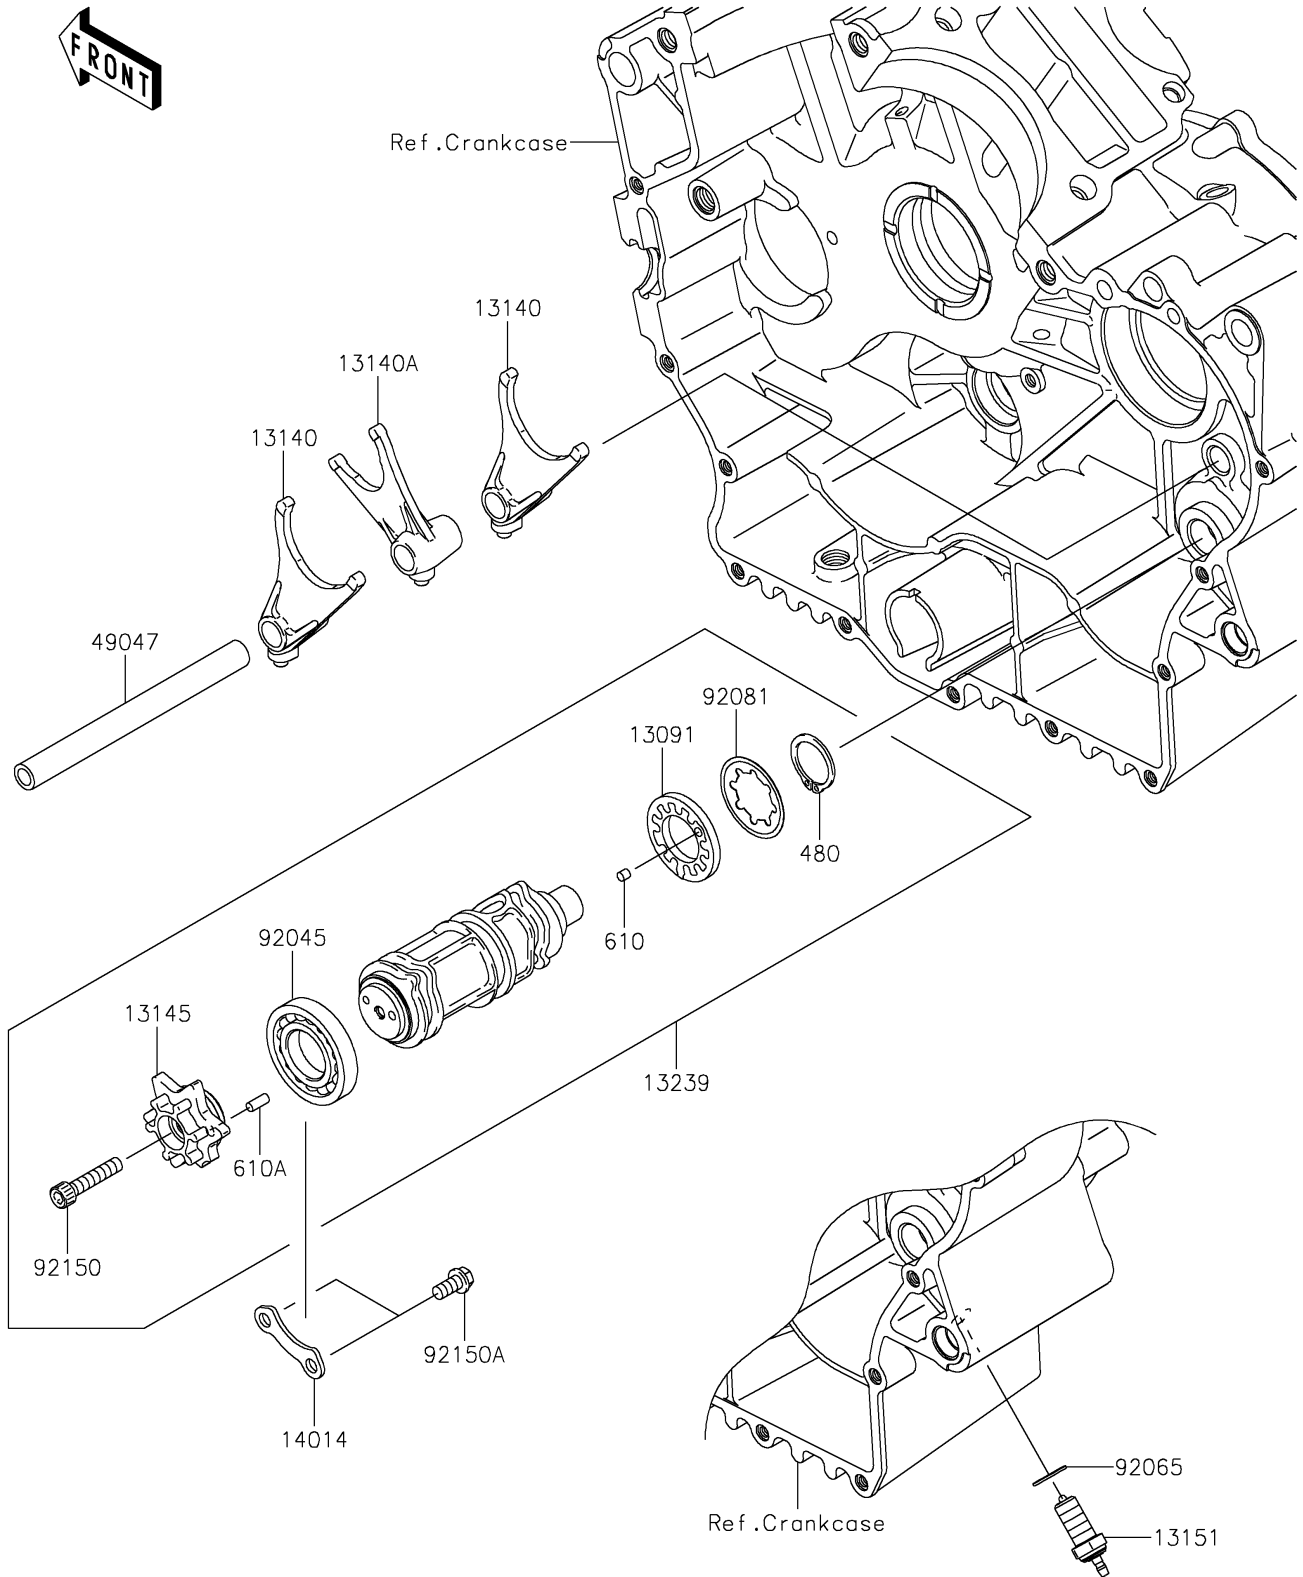

2016 Vulcan 900 Classic LT PARTS DIAGRAM

Gear Change Drum/Shift Fork(s)

E1362

2016 Vulcan 900 Classic LT PARTS LIST

Gear Change Drum/Shift Fork(s)

ITEM NAME	PART NUMBER	QUANTITY
HOLDER,CHANGE DRUM (Ref # 13091)	13091-1389	1
FORK-SHIFT (Ref # 13140)	13140-0031	1
FORK-SHIFT (Ref # 13140A)	13140-1138	1
CAM-CHANGE DRUM (Ref # 13145)	13145-0028	1
SWITCH-COMP (Ref # 13151)	13151-1085	1
DRUM-ASSY-CHANGE (Ref # 13239)	13239-0018	1
PLATE-POSITION (Ref # 14014)	14014-1014	1
CIRCLIP-TYPE-C,22MM (Ref # 480)	480J2200	1
ROD-SHIFT (Ref # 49047)	49047-0036	1
ROLLER,4X4 (Ref # 610)	610A0404	1
ROLLER,4X10 (Ref # 610A)	610A0410	1
BEARING-BALL,16005 (Ref # 92045)	92045-1045	1
GASKET,10.5X16X1 (Ref # 92065)	92065-058	1
SPRING (Ref # 92081)	92081-1895	1
BOLT,SOCKET,6X30 (Ref # 92150)	92150-1433	1
BOLT,6X12 (Ref # 92150A)	92150-1868	1